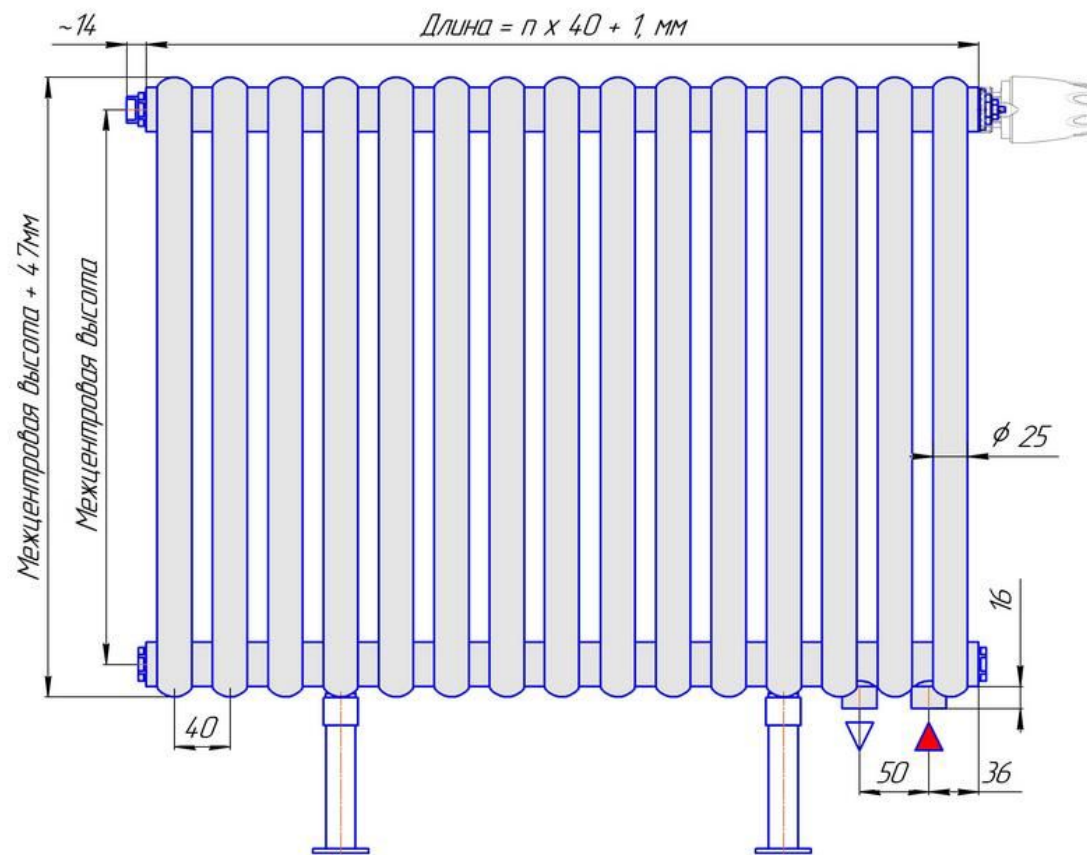

Радиатор Гармония С25 напольный боковой подвод, монтажная схема

Радиатор "Гармония С25 нв", монтажная схема

Радиатор Гармония С25 напольный с нижним подводом, монтажная схема

Радиатор "Гармония С25 нп нв", монтажная схема

Присоединительная резьба - G 1/2" внутр.

Радиатор Гармония С25 настенный боковой подвод, монтажная схема

Радиатор "Гармония С25", монтажная схема

Радиатор Гармония С25 настенный с нижним подводом, монтажная схема

Радиатор "Гармония С25 нп", монтажная схема

Присоединительная резьба – G 1/2" внутр.