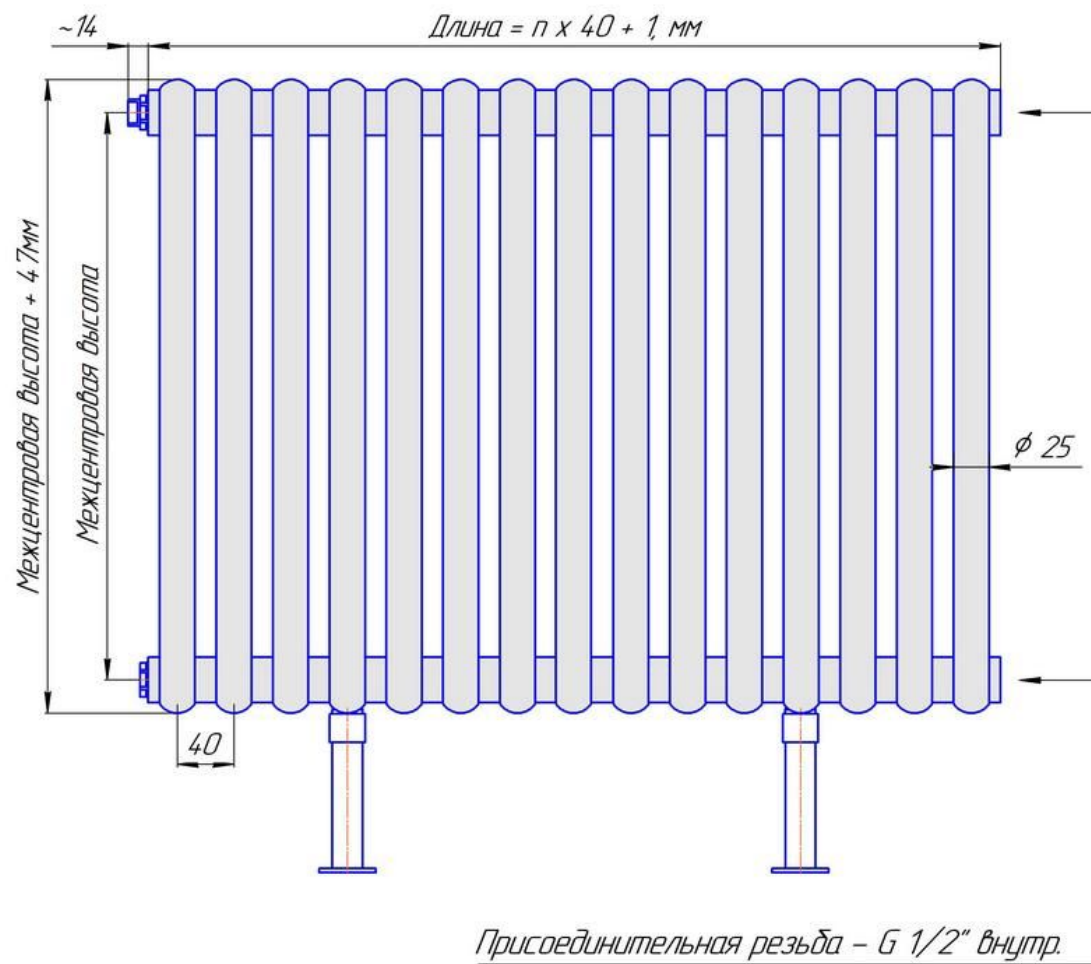

Радиатор Гармония С25 напольный боковой подвод, монтажная схема

Радиатор "Гармония С25 нв", монтажная схема

Радиатор Гармония С25 напольный с нижним подводом, монтажная схема

Радиатор "Гармония С25 нп нв", монтажная схема

Присоединительная резьба - G 1/2" внутр.

Радиатор Гармония С25 настенный боковой подвод, монтажная схема

Радиатор "Гармония С25", монтажная схема

Радиатор Гармония С25 настенный с нижним подводом, монтажная схема

Радиатор "Гармония С25 нп", монтажная схема

Присоединительная резьба – G 1/2" внутр.