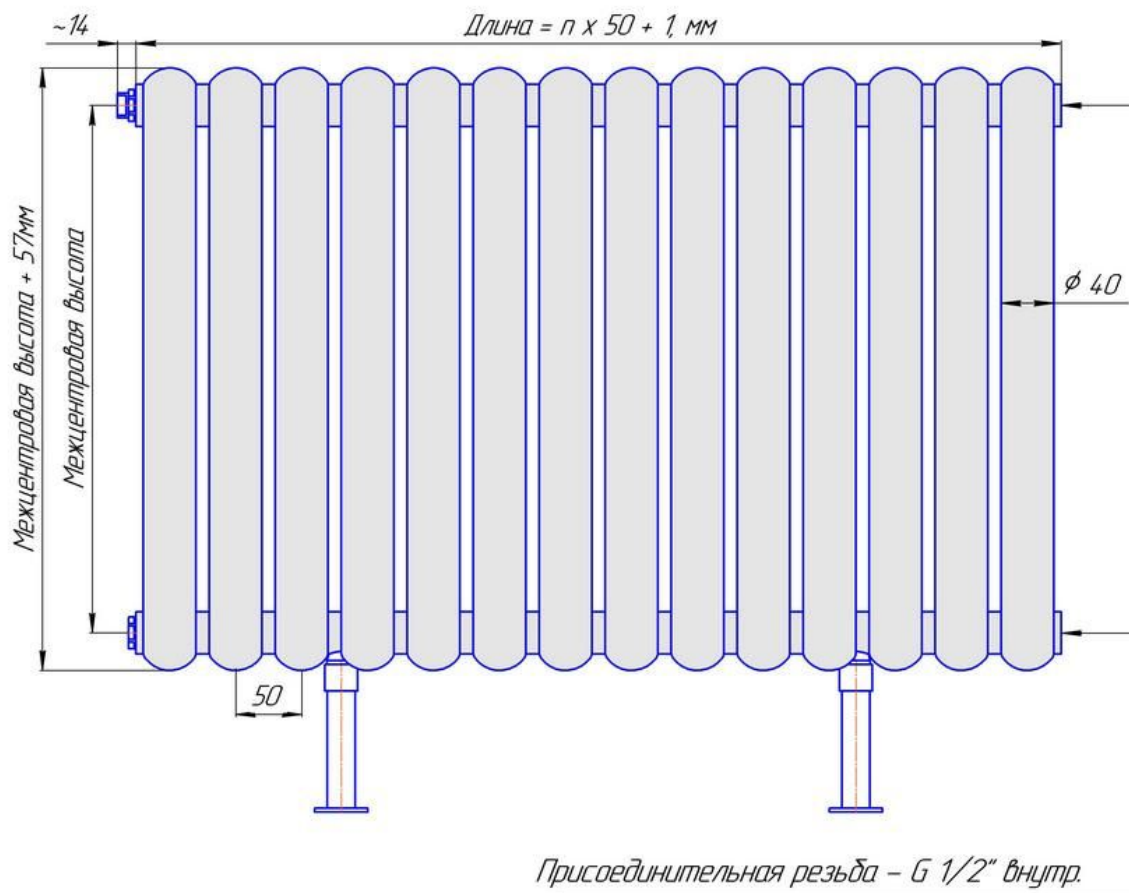

Радиатор Гармония С40 напольный боковое подключение, монтажная схема

Радиатор "Гармония С40 нв", монтажная схема

Радиатор Гармония С40 напольный с нижним подводом, монтажная схема

Радиатор "Гармония С40 нп нв", монтажная схема

Гармония С40 1 нп нв

Гармония С40 2 нп нв

Присоединительная резьба – G 1/2" внутр.

Радиатор Гармония С40 настенный, боковой подвод, монтажная схема

Радиатор Гармония С40, монтажная схема