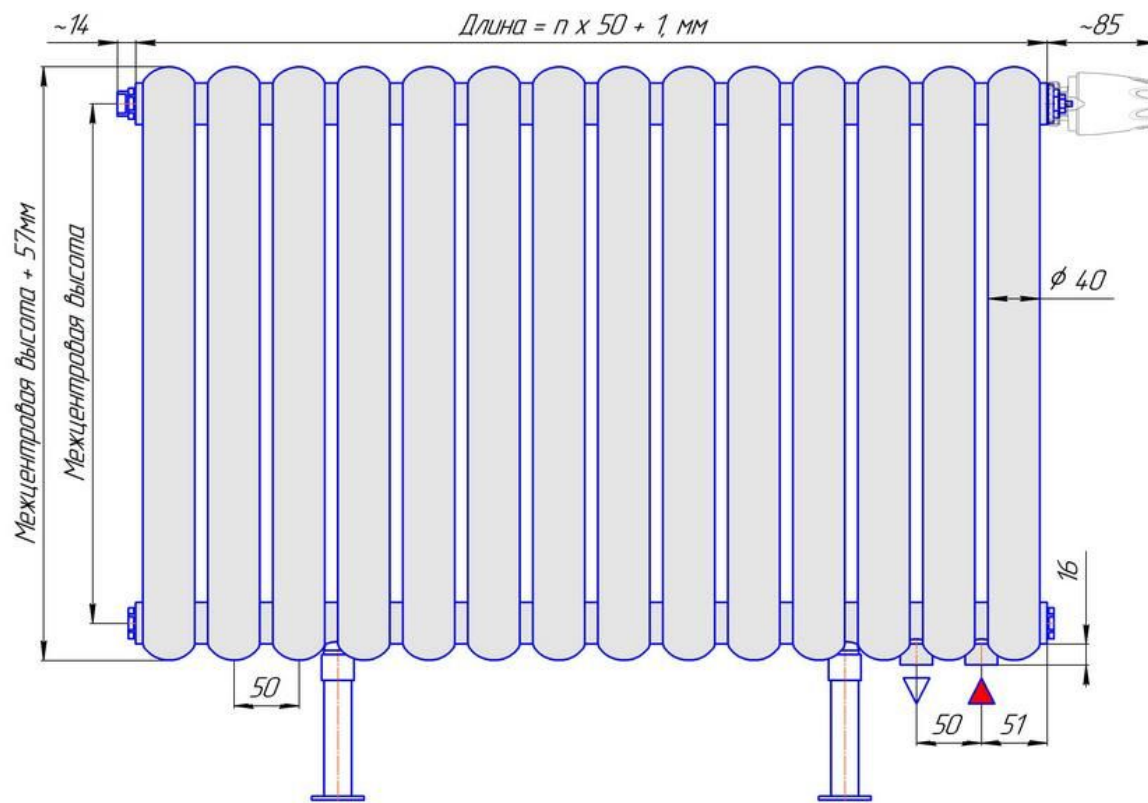

Радиатор Гармония С40 напольный боковое подключение, монтажная схема

Радиатор "Гармония С40 нв", монтажная схема

Радиатор Гармония С40 напольный с нижним подводом, монтажная схема

Радиатор "Гармония С40 нп нв", монтажная схема

Гармония С40 1 нп нв

Гармония С40 2 нп нв

Присоединительная резьба – G 1/2" внутр.

Радиатор Гармония С40 настенный, боковой подвод, монтажная схема

Радиатор Гармония С40, монтажная схема