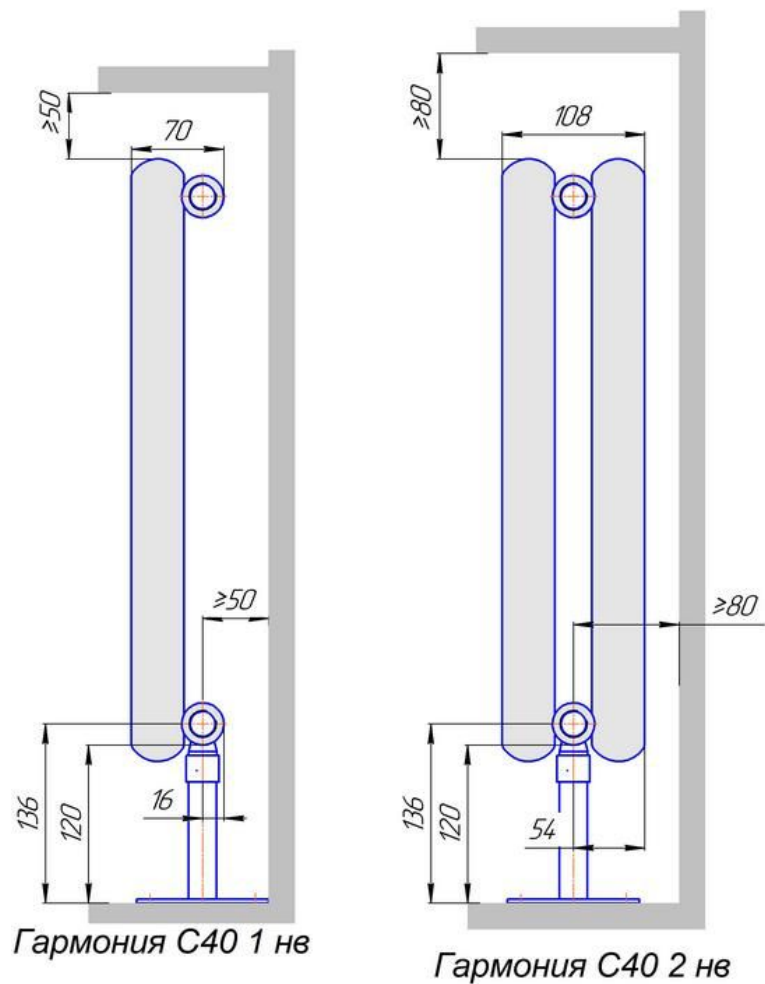

Радиатор Гармония С40 напольный боковое подключение, монтажная схема

Радиатор "Гармония С40 нв", монтажная схема

Радиатор Гармония С40 напольный с нижним подводом, монтажная схема

Радиатор "Гармония С40 нп нв", монтажная схема

Гармония С40 1 нп нв

Гармония С40 2 нп нв

Присоединительная резьба – G 1/2" внутр.

Радиатор Гармония С40 настенный, боковой подвод, монтажная схема

Радиатор Гармония С40, монтажная схема