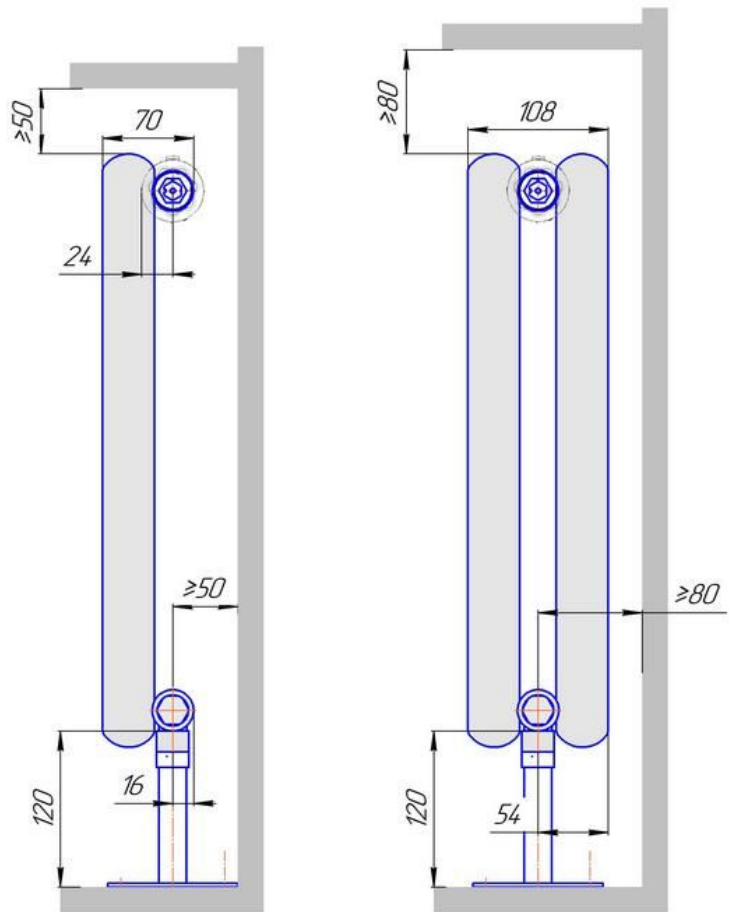

Радиатор Гармония С40 напольный боковое подключение, монтажная схема

Радиатор "Гармония С40 нв", монтажная схема

Радиатор Гармония С40 напольный с нижним подводом, монтажная схема

Радиатор "Гармония С40 нп нв", монтажная схема

Гармония С40 1 нп нв

Гармония С40 2 нп нв

Присоединительная резьба – G 1/2" внутр.

Радиатор Гармония С40 настенный, боковой подвод, монтажная схема

Радиатор Гармония С40, монтажная схема