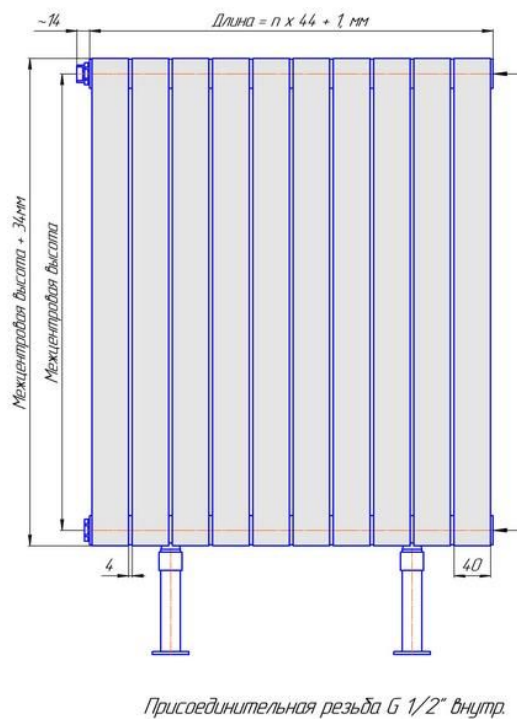

Монтажная схема напольные настенные Соло В боковое подключение

Радиаторы "Соло В", монтажная схема

Соло В 1

Соло В 2

Соло В 1нв

Соло В 2нв

Монтажная схема напольные настенные Соло В нижнее подключение

Радиаторы "Соло В нп", монтажная схема