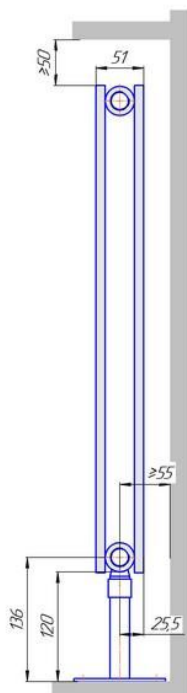

Монтажная схема напольные настенные Соло В боковое подключение

Радиаторы "Соло В", монтажная схема

Соло В 1

Соло В 2

Соло В 1нв

Соло В 2нв

Монтажная схема напольные настенные Соло В нижнее подключение

Радиаторы "Соло В нп", монтажная схема

Соло В 1 нп

Соло В 2 нп

Соло В 1 нп нв

Соло В 2 нп нв

Соло В 1 нп

Соло В 2 нп

Монтажная схема напольные настенные Соло Г

Радиаторы "Соло Г", монтажная схема