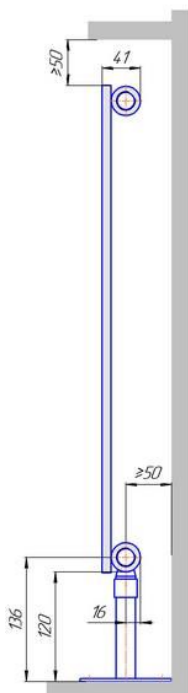

Монтажная схема напольные настенные Соло В боковое подключение

Радиаторы "Соло В", монтажная схема

Соло В 1

Соло В 2

Соло В 1нв

Соло В 2нв

Монтажная схема напольные настенные Соло В нижнее подключение

Радиаторы "Соло В нп", монтажная схема

Соло В 1 нп

Соло В 2 нп

Соло В 1 нп нв

Соло В 2 нп нв

Соло В 1 нп

Соло В 2 нп

Монтажная схема напольные настенные Соло Г

Радиаторы "Соло Г", монтажная схема