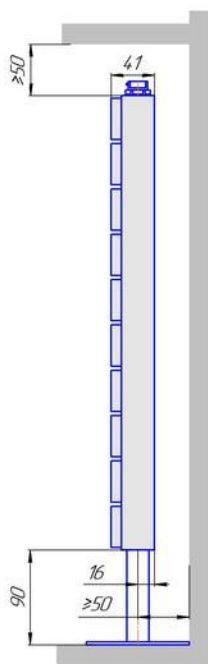

Монтажная схема напольные настенные Соло В боковое подключение

Радиаторы "Соло В", монтажная схема

Соло В 1

Соло В 2

Соло В 1нв

Соло В 2нв

Монтажная схема напольные настенные Соло В нижнее подключение

Радиаторы "Соло В нп", монтажная схема

Соло В 1 нп

Соло В 2 нп

Соло В 1 нп нв

Соло В 2 нп нв

Соло В 1 нп

Соло В 2 нп

Монтажная схема напольные настенные Соло Г

Радиаторы "Соло Г", монтажная схема

Соло Г 1

Соло Г 2

Соло Г 1 нв

Соло Г 2 нв

Соло Г 1 нв

Соло Г 2 нв