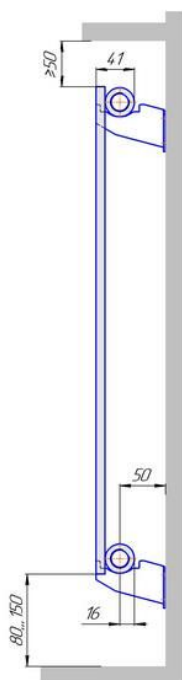

Монтажная схема напольные настенные Соло В боковое подключение

Радиаторы "Соло В", монтажная схема

Соло В 1

Соло В 2

Соло В 1нв

Соло В 2нв

Монтажная схема напольные настенные Соло В нижнее подключение

Радиаторы "Соло В нп", монтажная схема

Соло В 1 нп

Соло В 2 нп

Соло В 1 нп нв

Соло В 2 нп нв

Соло В 1 нп

Соло В 2 нп

Монтажная схема напольные настенные Соло Г

Радиаторы "Соло Г", монтажная схема