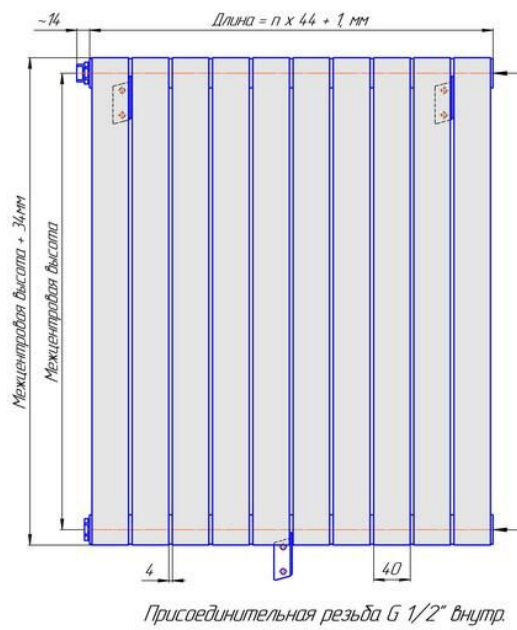

Монтажная схема напольные настенные Соло В боковое подключение

Радиаторы "Соло В", монтажная схема

Соло В 1

Соло В 2

Соло В 1нв

Соло В 2нв

Монтажная схема напольные настенные Соло В нижнее подключение

Радиаторы "Соло В нп", монтажная схема