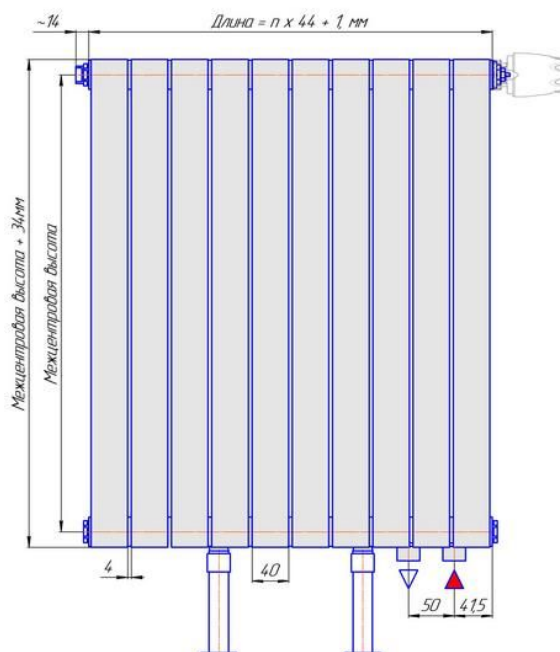

Соло В 1 нп

Соло В 2 нп

Соло В 1 нп нв

Соло В 2 нп нв

Соло В 1 нп

Соло В 2 нп

Монтажная схема напольные настенные Соло Г

Радиаторы "Соло Г", монтажная схема

Соло Г 1

Соло Г 2

Соло Г 1 нв

Соло Г 2 нв

Соло Г 1 нв

Соло Г 2 нв