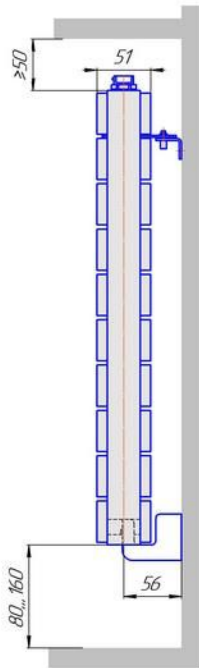

Монтажная схема напольные настенные Соло В боковое подключение

Радиаторы "Соло В", монтажная схема

Соло В 1

Соло В 2

Соло В 1нв

Соло В 2нв

Монтажная схема напольные настенные Соло В нижнее подключение

Радиаторы "Соло В нп", монтажная схема

Соло В 1 нп

Соло В 2 нп

Соло В 1 нп нв

Соло В 2 нп нв

Соло В 1 нп

Соло В 2 нп

Монтажная схема напольные настенные Соло Г

Радиаторы "Соло Г", монтажная схема

Соло Г 1

Соло Г 2

Соло Г 1 нв

Соло Г 2 нв

Соло Г 1 нв

Соло Г 2 нв