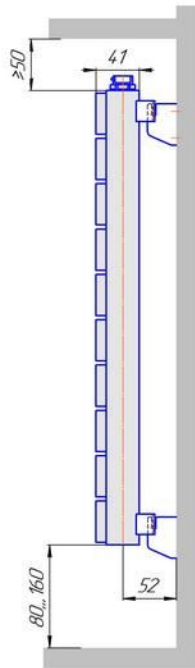

Монтажная схема напольные настенные Соло В боковое подключение

Радиаторы "Соло В", монтажная схема

Соло В 1

Соло В 2

Соло В 1нв

Соло В 2нв

Монтажная схема напольные настенные Соло В нижнее подключение

Радиаторы "Соло В нп", монтажная схема

Соло В 1 нп

Соло В 2 нп

Соло В 1 нп нв

Соло В 2 нп нв

Соло В 1 нп

Соло В 2 нп

Монтажная схема напольные настенные Соло Г

Радиаторы "Соло Г", монтажная схема

Соло Г 1

Соло Г 2

Соло Г 1 нв

Соло Г 2 нв

Соло Г 1 нв

Соло Г 2 нв