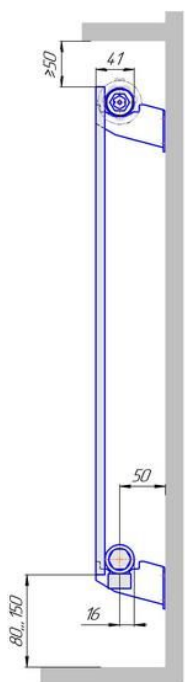

Монтажная схема напольные настенные Соло В боковое подключение

Радиаторы "Соло В", монтажная схема

Соло В 1

Соло В 2

Соло В 1нв

Соло В 2нв

Монтажная схема напольные настенные Соло В нижнее подключение

Радиаторы "Соло В нп", монтажная схема

Соло В 1 нп

Соло В 2 нп

Соло В 1 нп нв

Соло В 2 нп нв

Соло В 1 нп

Соло В 2 нп

Монтажная схема напольные настенные Соло Г

Радиаторы "Соло Г", монтажная схема