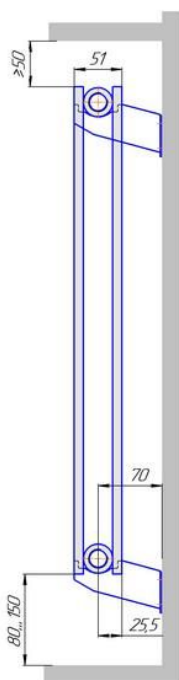

Монтажная схема напольные настенные Соло В боковое подключение

Радиаторы "Соло В", монтажная схема

Соло В 1

Соло В 2

Соло В 1нв

Соло В 2нв

Монтажная схема напольные настенные Соло В нижнее подключение

Радиаторы "Соло В нп", монтажная схема

Соло В 1 нп

Соло В 2 нп

Соло В 1 нп нв

Соло В 2 нп нв

Соло В 1 нп

Соло В 2 нп

Монтажная схема напольные настенные Соло Г

Радиаторы "Соло Г", монтажная схема