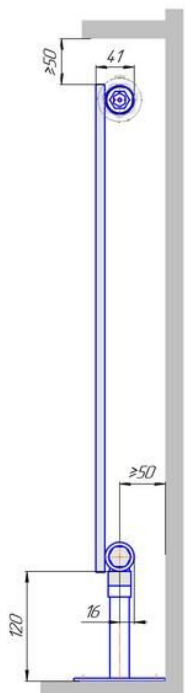

Монтажная схема напольные настенные Соло В боковое подключение

Радиаторы "Соло В", монтажная схема

Соло В 1

Соло В 2

Соло В 1нв

Соло В 2нв

Монтажная схема напольные настенные Соло В нижнее подключение

Радиаторы "Соло В нп", монтажная схема

Соло В 1 нп

Соло В 2 нп

Соло В 1 нп нв

Соло В 2 нп нв

Соло В 1 нп

Соло В 2 нп

Монтажная схема напольные настенные Соло Г

Радиаторы "Соло Г", монтажная схема