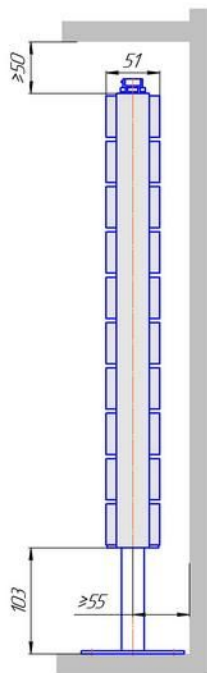

Монтажная схема напольные настенные Соло В боковое подключение

Радиаторы "Соло В", монтажная схема

Соло В 1

Соло В 2

Соло В 1нв

Соло В 2нв

Монтажная схема напольные настенные Соло В нижнее подключение

Радиаторы "Соло В нп", монтажная схема

Соло В 1 нп

Соло В 2 нп

Соло В 1 нп нв

Соло В 2 нп нв

Соло В 1 нп

Соло В 2 нп

Монтажная схема напольные настенные Соло Г

Радиаторы "Соло Г", монтажная схема

Соло Г 1

Соло Г 2

Соло Г 1 нв

Соло Г 2 нв

Соло Г 1 нв

Соло Г 2 нв