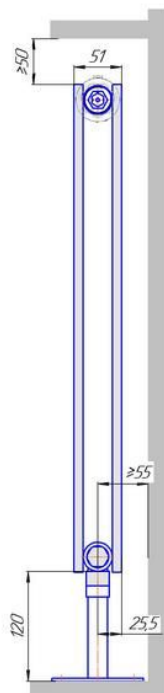

Монтажная схема напольные настенные Соло В боковое подключение

Радиаторы "Соло В", монтажная схема

Соло В 1

Соло В 2

Соло В 1нв

Соло В 2нв

Монтажная схема напольные настенные Соло В нижнее подключение

Радиаторы "Соло В нп", монтажная схема

Соло В 1 нп

Соло В 2 нп

Соло В 1 нп нв

Соло В 2 нп нв

Соло В 1 нп

Соло В 2 нп

Монтажная схема напольные настенные Соло Г

Радиаторы "Соло Г", монтажная схема