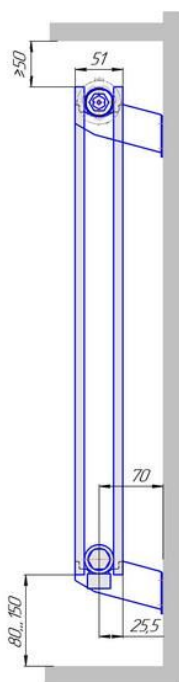

Монтажная схема напольные настенные Соло В боковое подключение

Радиаторы "Соло В", монтажная схема

Соло В 1

Соло В 2

Соло В 1нв

Соло В 2нв

Монтажная схема напольные настенные Соло В нижнее подключение

Радиаторы "Соло В нп", монтажная схема

Соло В 1 нп

Соло В 2 нп

Соло В 1 нп нв

Соло В 2 нп нв

Соло В 1 нп

Соло В 2 нп

Монтажная схема напольные настенные Соло Г

Радиаторы "Соло Г", монтажная схема