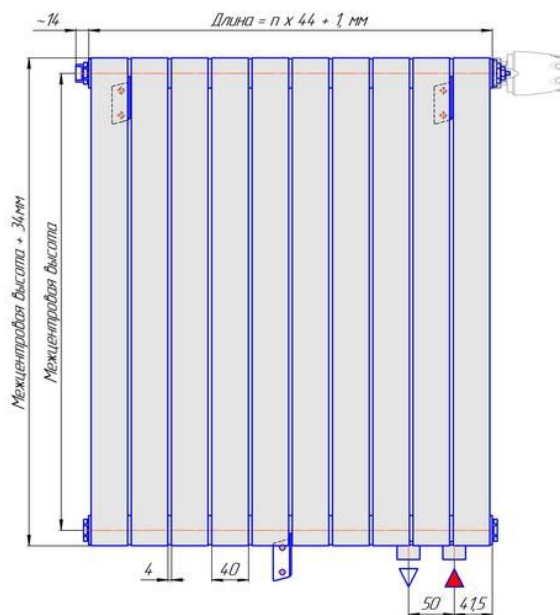

Монтажная схема напольные настенные Соло В боковое подключение

Радиаторы "Соло В", монтажная схема

Соло В 1

Соло В 2

Соло В 1нв

Соло В 2нв

Монтажная схема напольные настенные Соло В нижнее подключение

Радиаторы "Соло В нп", монтажная схема

Соло В 1 нп

Соло В 2 нп

Соло В 1 нп нв

Соло В 2 нп нв

Соло В 1 нп

Соло В 2 нп

Монтажная схема напольные настенные Соло Г

Радиаторы "Соло Г", монтажная схема