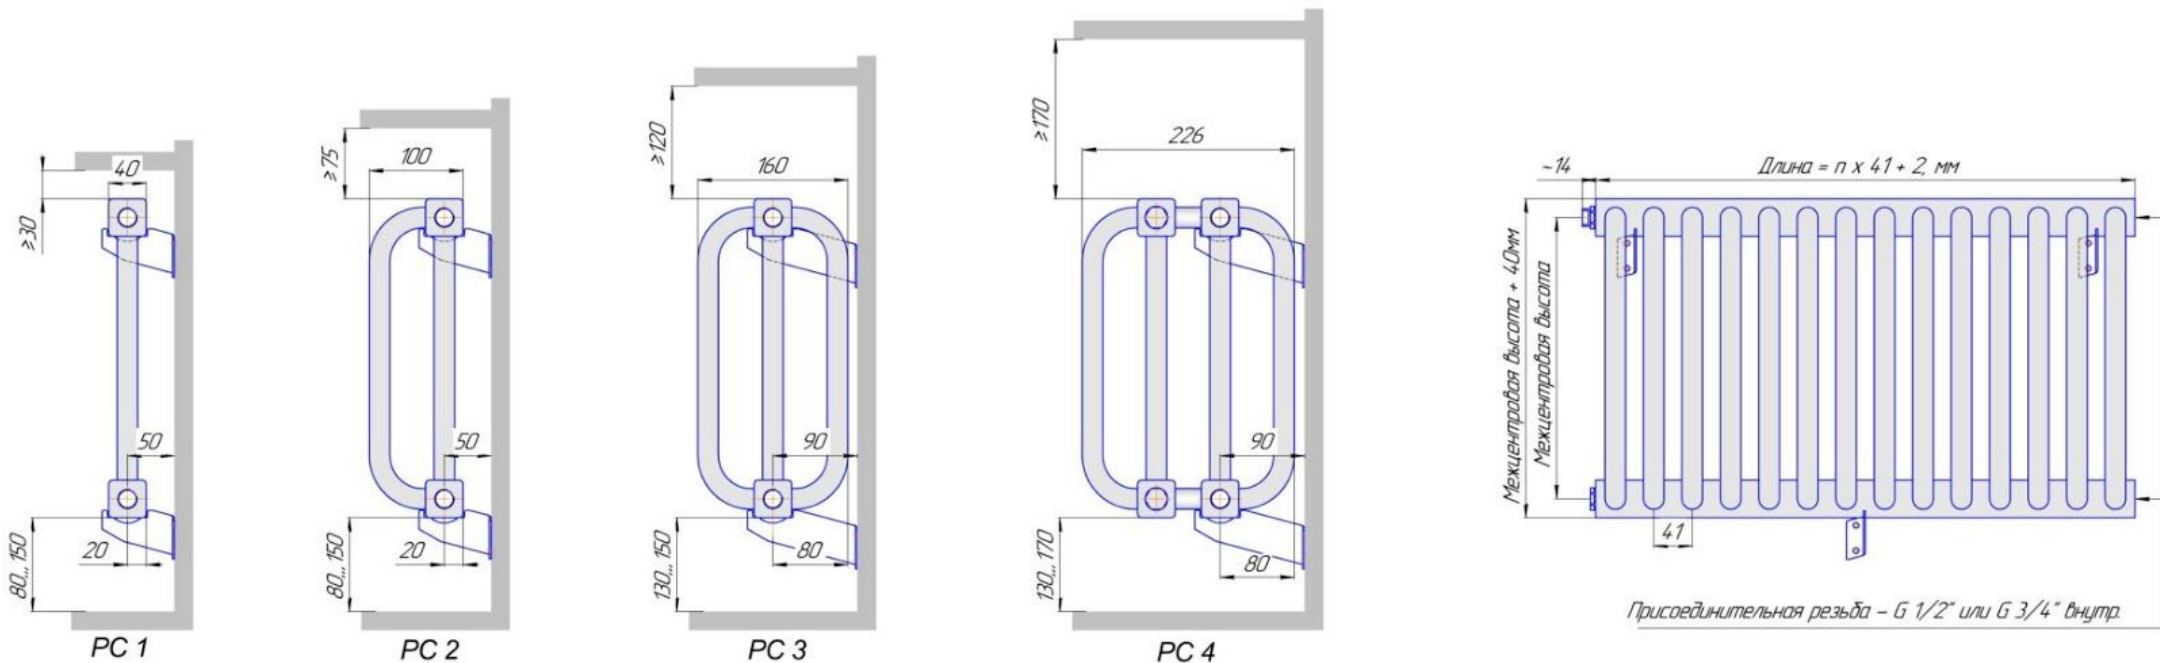

Радиаторы РС настенные, боковое подключение, монтажная схема

Радиаторы "РС", монтажные схемы

Радиаторы РС настенные, нижнее подключение, монтажная схема

Радиаторы "РС нп", монтажные схемы

Радиаторы РС нв напольные, боковое подключение, монтажная схема