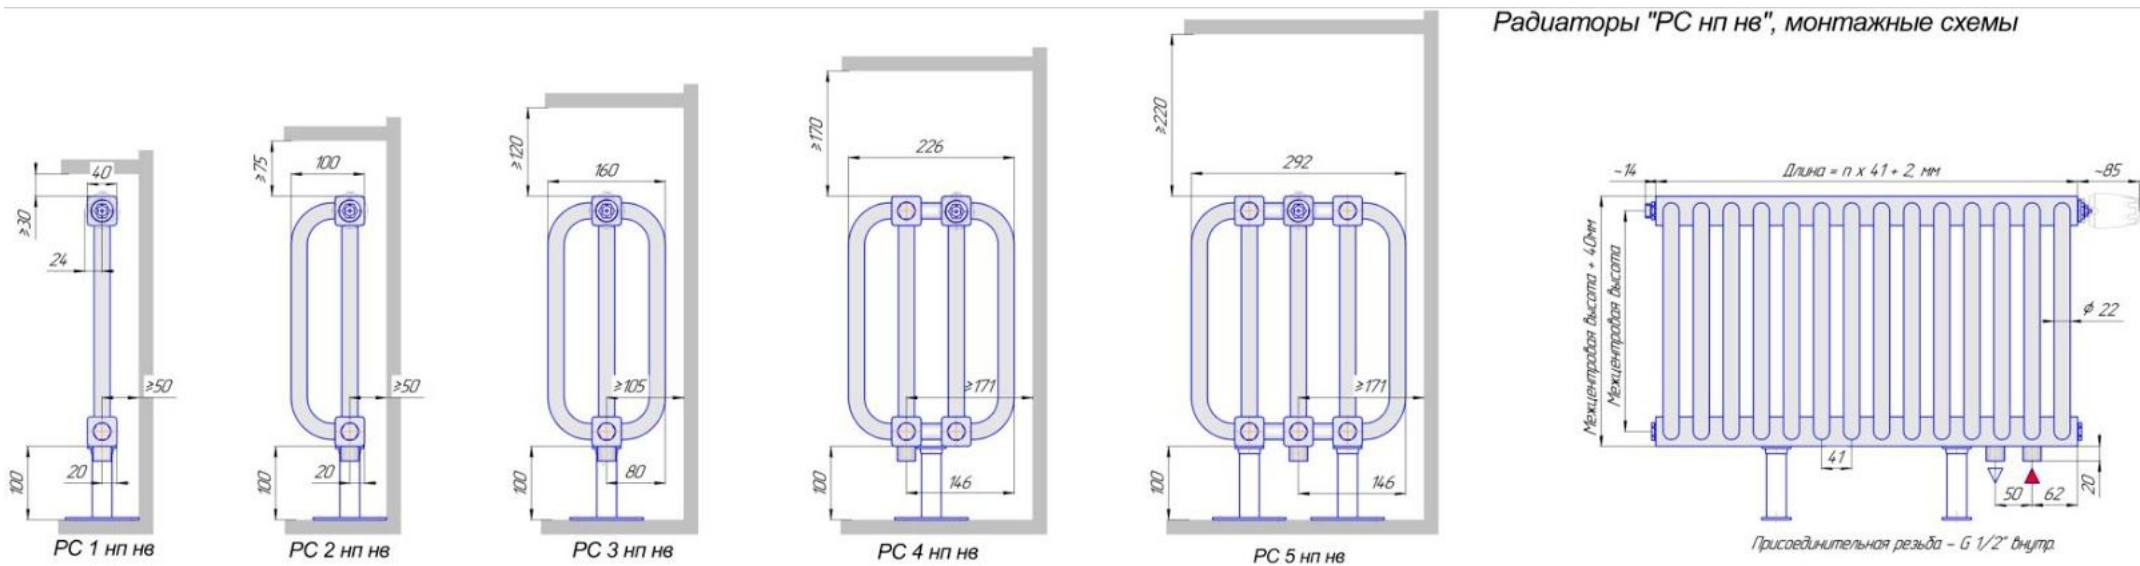

Радиаторы РС нв напольные, нижнее подключение, монтажная схема