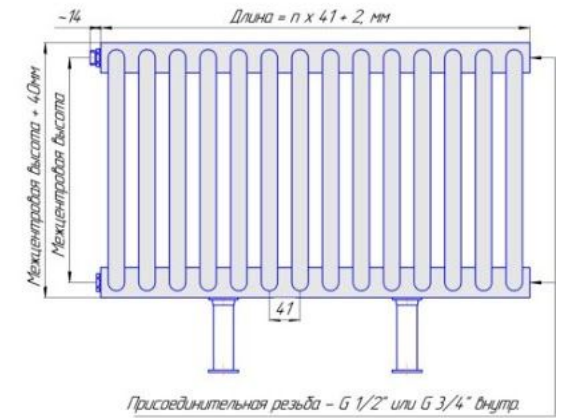

Радиаторы РС настенные, боковое подключение, монтажная схема

Радиаторы "РС", монтажные схемы

Радиаторы РС настенные, нижнее подключение, монтажная схема

Радиаторы "РС нп", монтажные схемы

Радиаторы РС нв напольные, боковое подключение, монтажная схема

Радиаторы "РС нв", монтажные схемы

Радиаторы РС нв напольные, нижнее подключение, монтажная схема

Радиаторы РСК настенные, боковое подключение, монтажная схема

Радиаторы "РСК", монтажные схемы

Радиаторы РСК настенные, нижнее подключение, монтажная схема