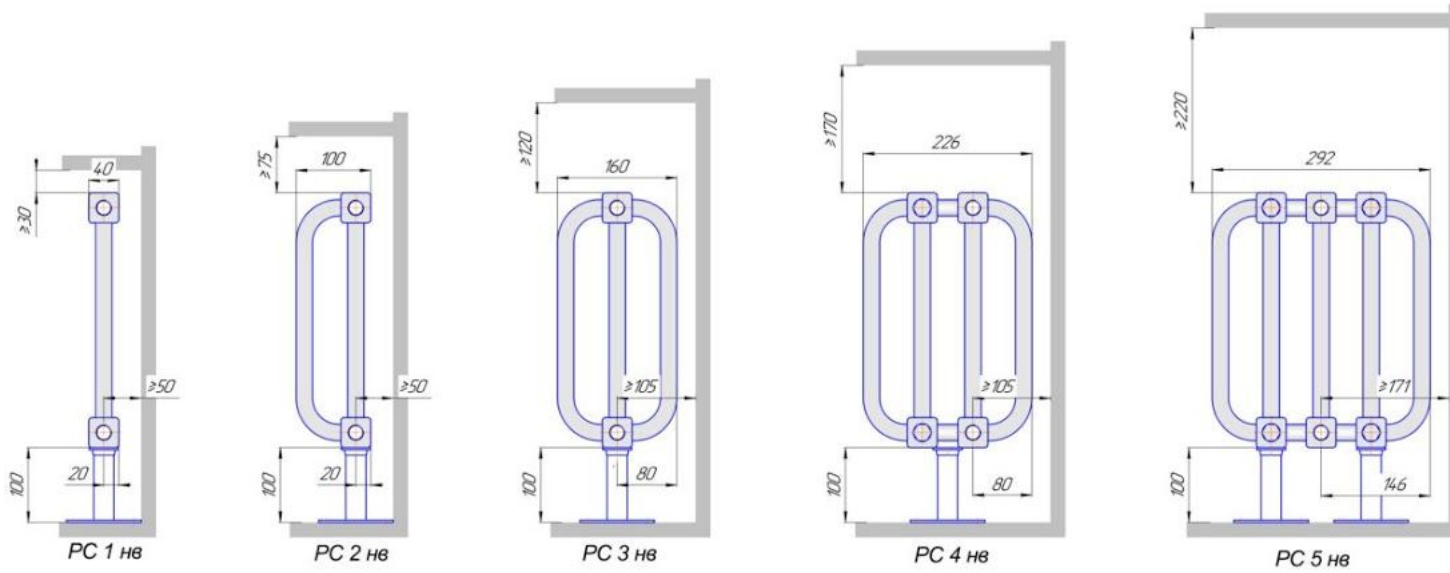

Радиаторы РС настенные, боковое подключение, монтажная схема

Радиаторы "РС", монтажные схемы

Радиаторы РС настенные, нижнее подключение, монтажная схема

Радиаторы "РС нп", монтажные схемы

Радиаторы РС нв напольные, боковое подключение, монтажная схема

Радиаторы "РС нв", монтажные схемы

Радиаторы РС нв напольные, нижнее подключение, монтажная схема

Радиаторы РСК настенные, боковое подключение, монтажная схема

Радиаторы "РСК", монтажные схемы

Радиаторы РСК настенные, нижнее подключение, монтажная схема