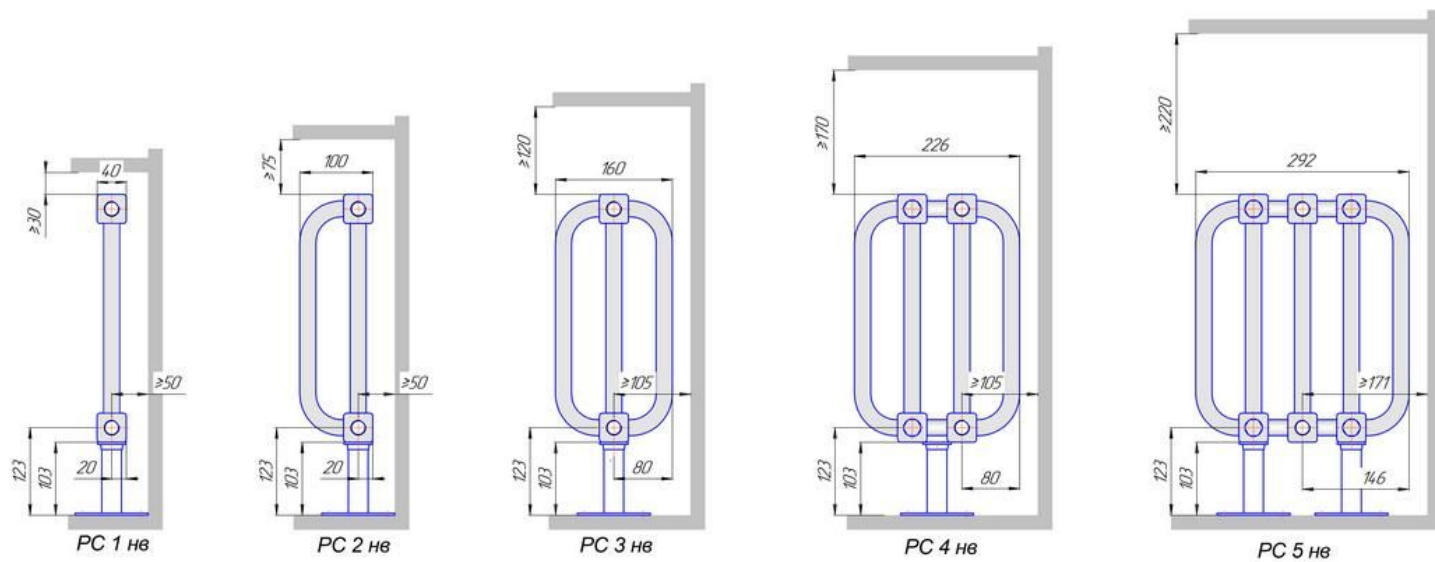

# Радиаторы РС настенные, боковое подключение, монтажная схема

Радиаторы "РС", монтажные схемы

# Радиаторы РС нв напольные, боковое подключение, монтажная схема

Радиаторы "РС нв", монтажные схемы

# Радиаторы РС нп настенные, нижнее подключение, монтажная схема

Радиаторы "РС нп", монтажные схемы