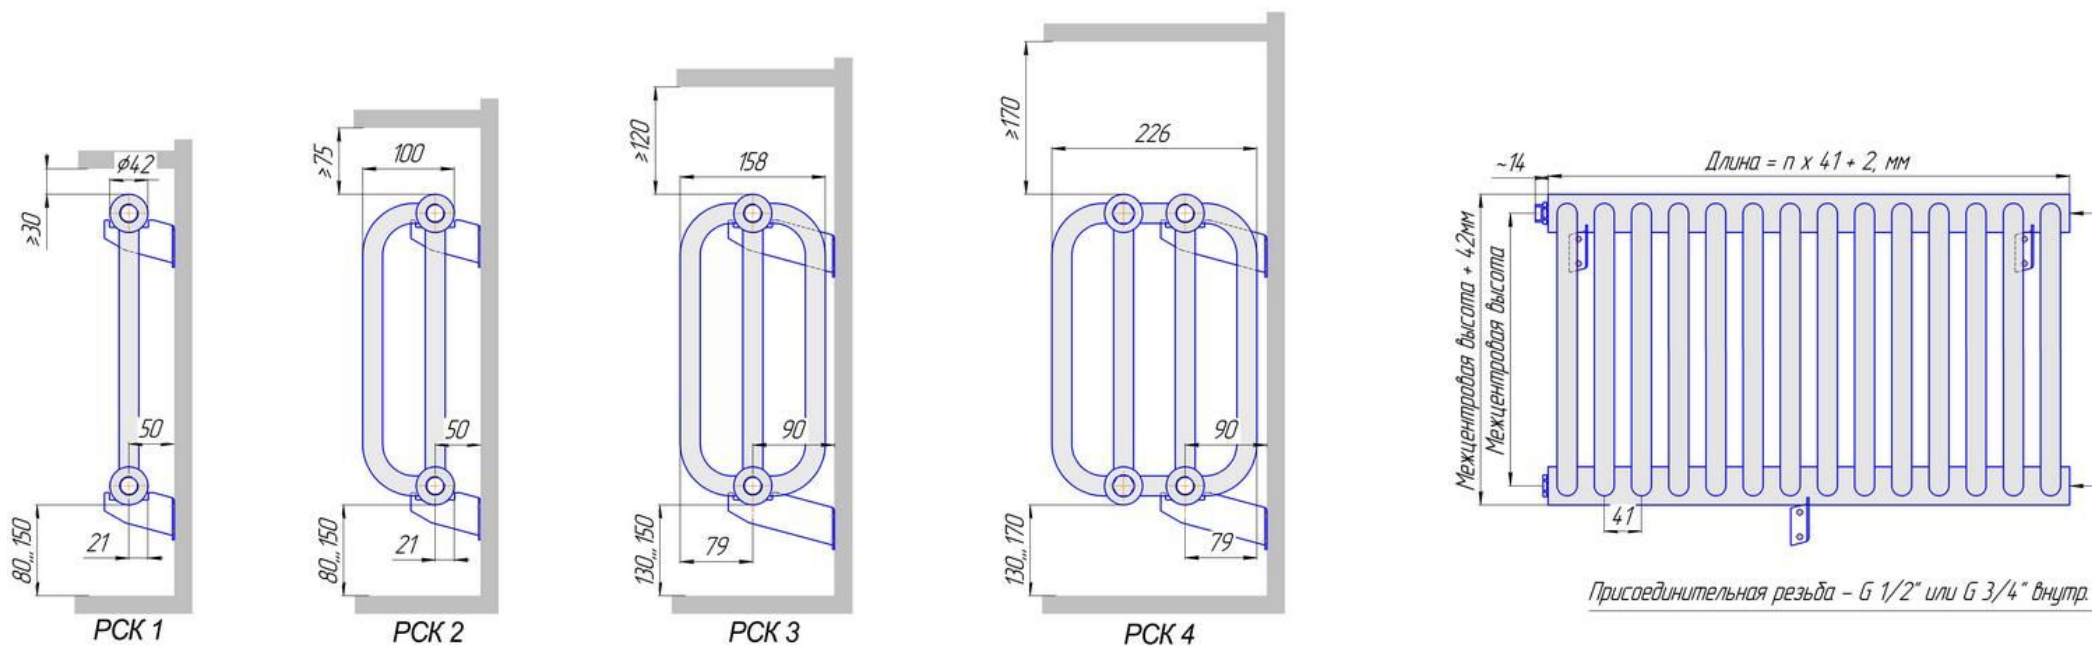

Радиаторы РСК настенные, боковое подключение, монтажная схема

Радиаторы "РСК", монтажные схемы