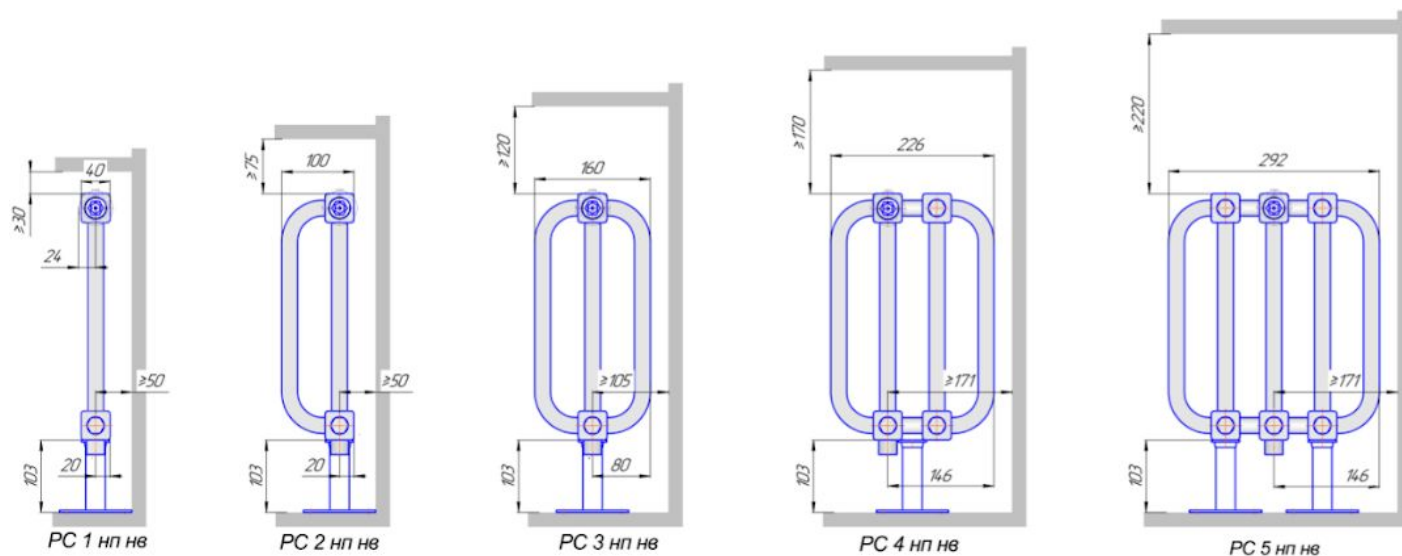

Радиаторы РС нп нв напольные, нижнее подключение, монтажная схема

Радиаторы "РС нп нв", монтажные схемы