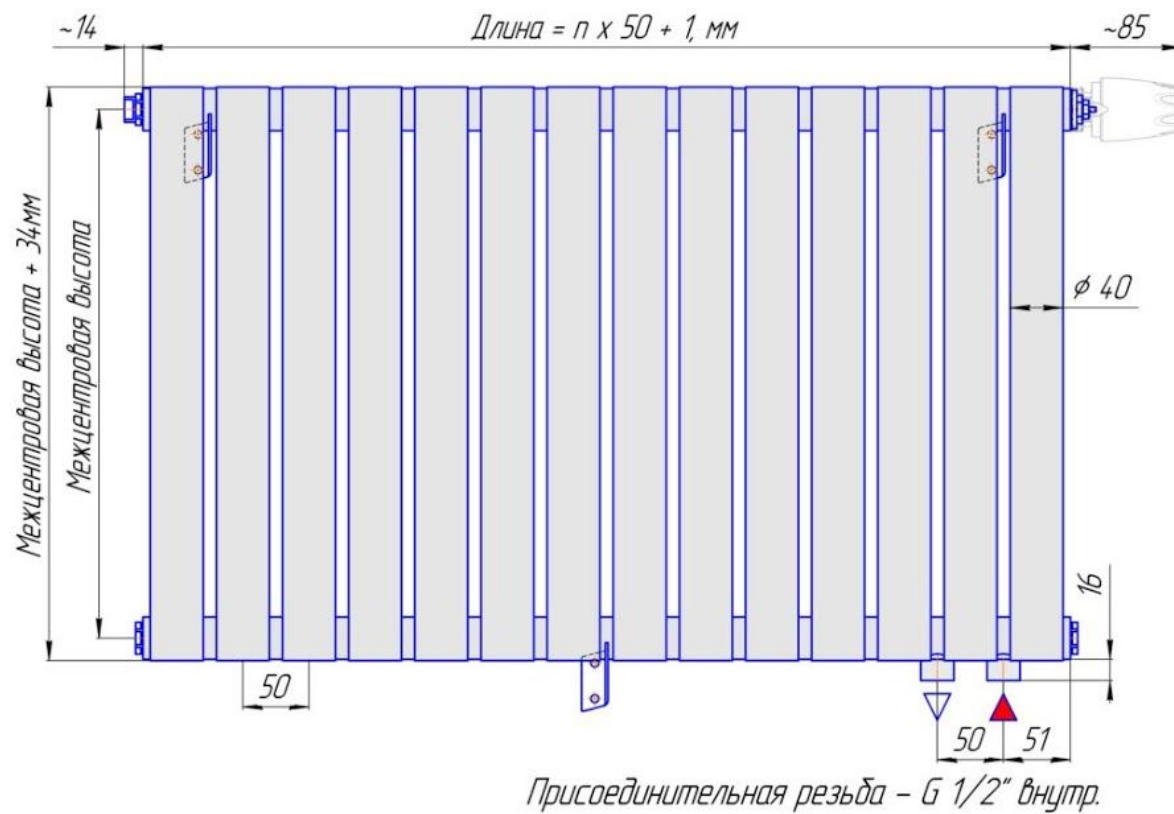

Радиаторы "Гармония А40 нв", монтажная схема

Гармония А40 1 нв

Гармония А40 2 нв

Присоединительная резьба – G 1/2" внутр.

Радиатор Гармония А40 настенный с нижним подводом, монтажная схема

Радиатор Гармония А40 нп, монтажная схема