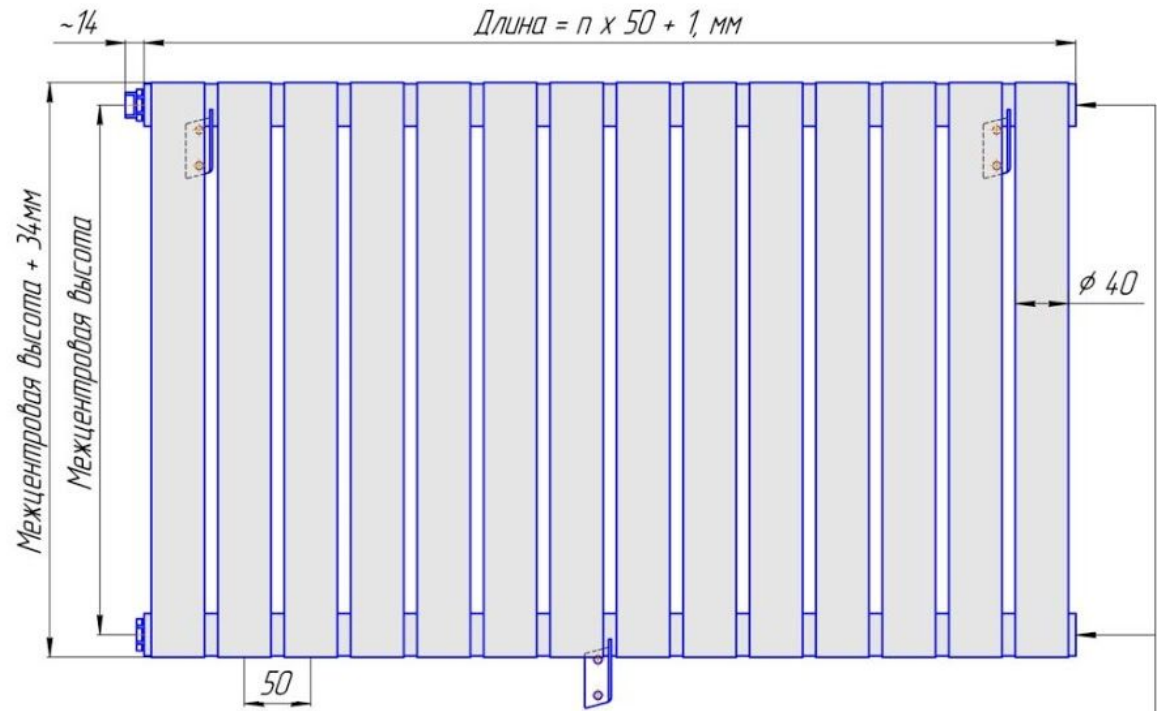

Радиаторы "Гармония А40 нв", монтажная схема

Гармония А40 1 нв

Гармония А40 2 нв

Присоединительная резьба – G 1/2" внутр.

Радиатор Гармония А40 настенный с нижним подводом, монтажная схема

Радиатор Гармония А40 нп, монтажная схема

Радиатор Гармония А40 настенный с боковым подводом, монтажная схема

Радиаторы "Гармония А40", монтажная схема

Гармония А40 1

Гармония А40 2

Присоединительная резьба - G 1/2" внутр.