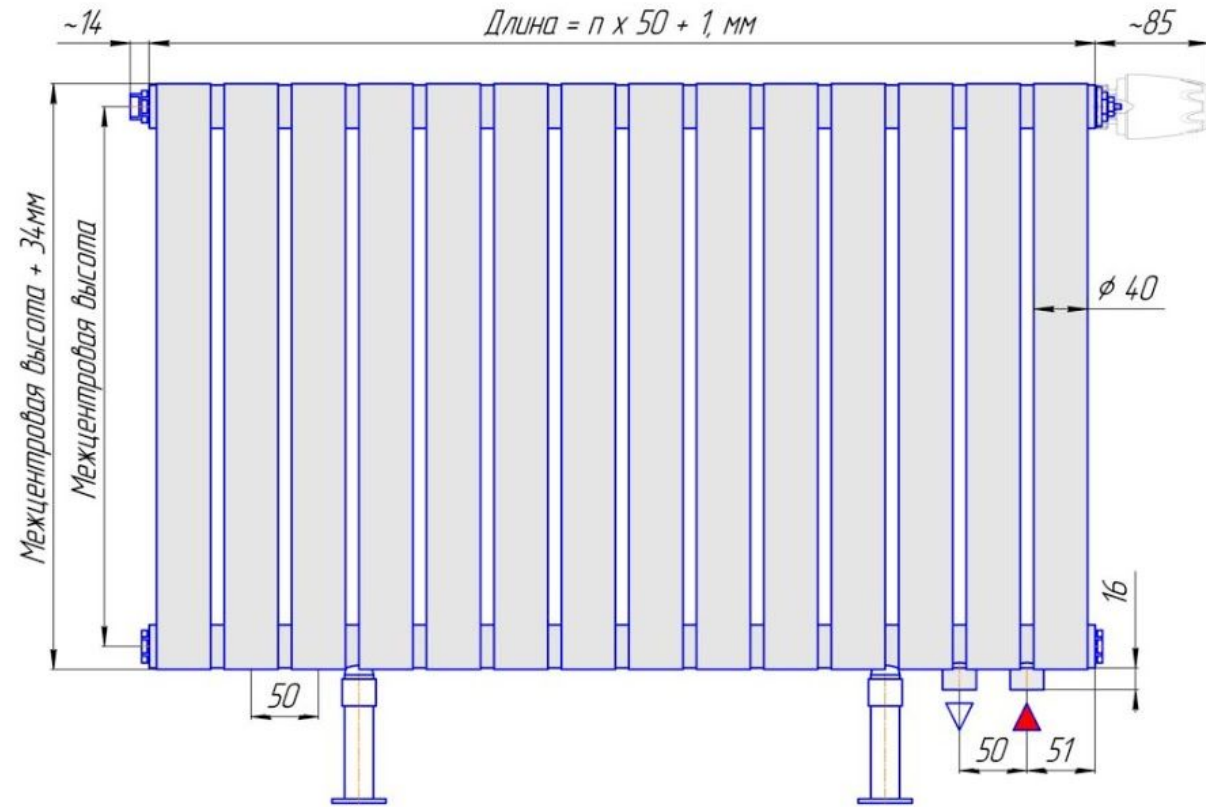

Радиатор Гармония А40 напольный с нижним подводом, монтажная схема

Радиатор "Гармония А40 нп нв", монтажная схема

Гармония А40 1 нп нв

Гармония А40 2 нп нв

Присоединительная резьба - G 1/2" внутр.

Радиатор Гармония А40 напольный с боковым подводом, монтажная схема

Радиаторы "Гармония А40 нв", монтажная схема

Гармония А40 1 нв

Гармония А40 2 нв

Присоединительная резьба – G 1/2" внутр.

Радиатор Гармония А40 настенный с нижним подводом, монтажная схема

Радиатор Гармония А40 нп, монтажная схема

Радиатор Гармония А40 настенный с боковым подводом, монтажная схема

Радиаторы "Гармония А40", монтажная схема

Гармония А40 1

Гармония А40 2

Присоединительная резьба - G 1/2" внутр.