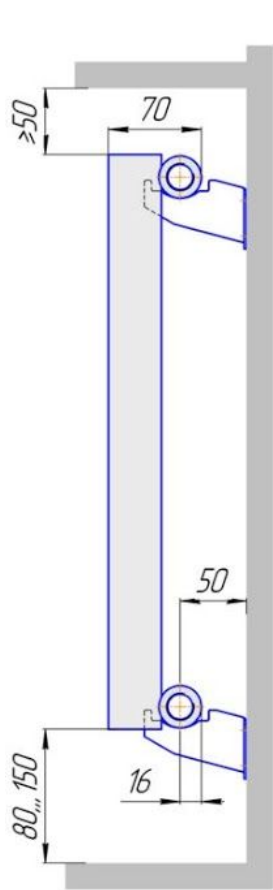

Радиатор Гармония А40 напольный с нижним подводом, монтажная схема

Радиатор "Гармония А40 нп нв", монтажная схема

Гармония А40 1 нп нв

Гармония А40 2 нп нв

Присоединительная резьба - G 1/2" внутр.

Радиатор Гармония А40 напольный с боковым подводом, монтажная схема

Радиаторы "Гармония А40 нв", монтажная схема

Гармония А40 1 нв

Гармония А40 2 нв

Присоединительная резьба – G 1/2" внутр.

Радиатор Гармония А40 настенный с нижним подводом, монтажная схема

Радиатор Гармония А40 нп, монтажная схема

Радиатор Гармония А40 настенный с боковым подводом, монтажная схема

Радиаторы "Гармония А40", монтажная схема

Гармония А40 1

Гармония А40 2

Присоединительная резьба - G 1/2" внутр.