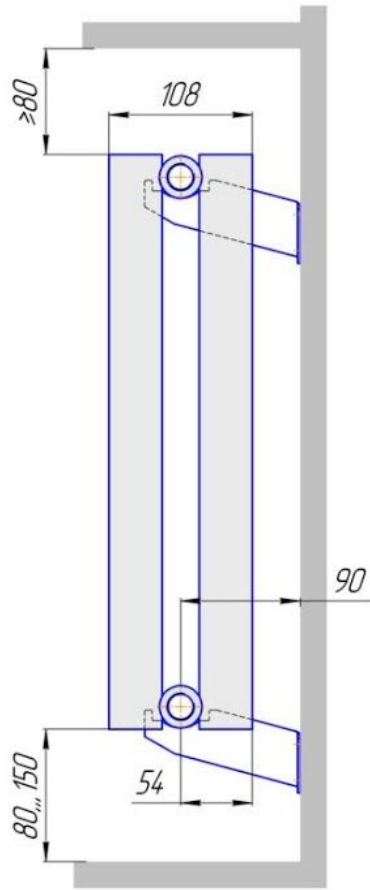

Радиатор Гармония А40 напольный с нижним подводом, монтажная схема

Радиатор "Гармония А40 нп нв", монтажная схема

Гармония А40 1 нп нв

Гармония А40 2 нп нв

Присоединительная резьба - G 1/2" внутр.

Радиатор Гармония А40 напольный с боковым подводом, монтажная схема

Радиаторы "Гармония А40 нв", монтажная схема

Гармония А40 1 нв

Гармония А40 2 нв

Присоединительная резьба – G 1/2" внутр.

Радиатор Гармония А40 настенный с нижним подводом, монтажная схема

Радиатор Гармония А40 нп, монтажная схема

Радиатор Гармония А40 настенный с боковым подводом, монтажная схема

Радиаторы "Гармония А40", монтажная схема

Гармония А40 1

Гармония А40 2

Присоединительная резьба - G 1/2" внутр.