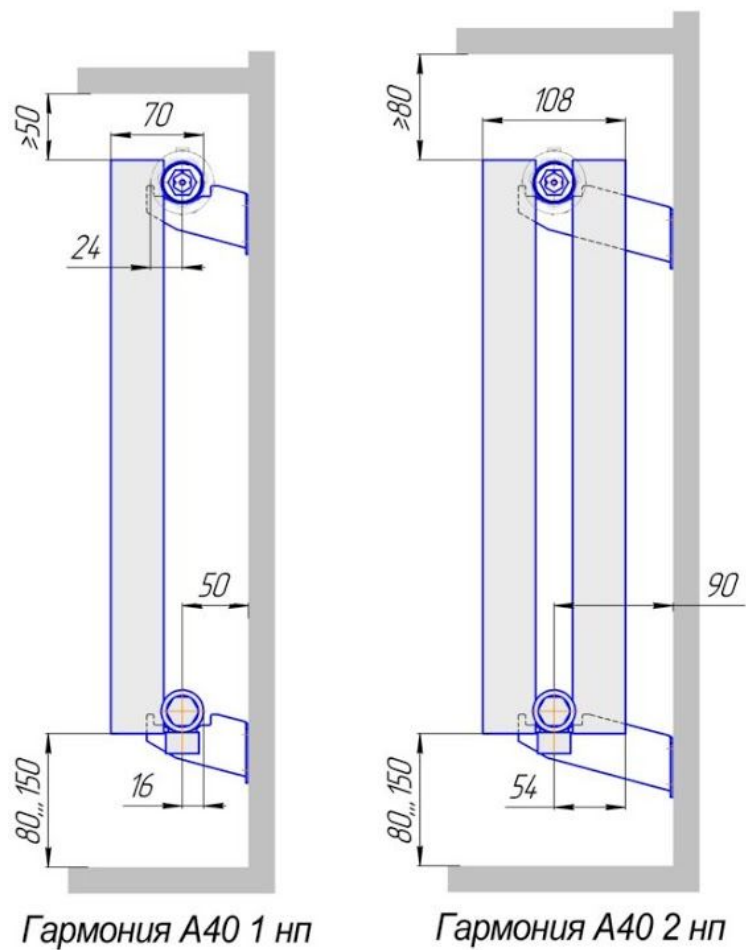

Радиатор Гармония А40 напольный с нижним подводом, монтажная схема

Радиатор "Гармония А40 нп нв", монтажная схема

Гармония А40 1 нп нв

Гармония А40 2 нп нв

Присоединительная резьба - G 1/2" внутр.

Радиатор Гармония А40 напольный с боковым подводом, монтажная схема

Радиаторы "Гармония А40 нв", монтажная схема

Гармония А40 1 нв

Гармония А40 2 нв

Присоединительная резьба – G 1/2" внутр.

Радиатор Гармония А40 настенный с нижним подводом, монтажная схема

Радиатор Гармония А40 нп, монтажная схема

Радиатор Гармония А40 настенный с боковым подводом, монтажная схема

Радиаторы "Гармония А40", монтажная схема

Гармония А40 1

Гармония А40 2

Присоединительная резьба - G 1/2" внутр.