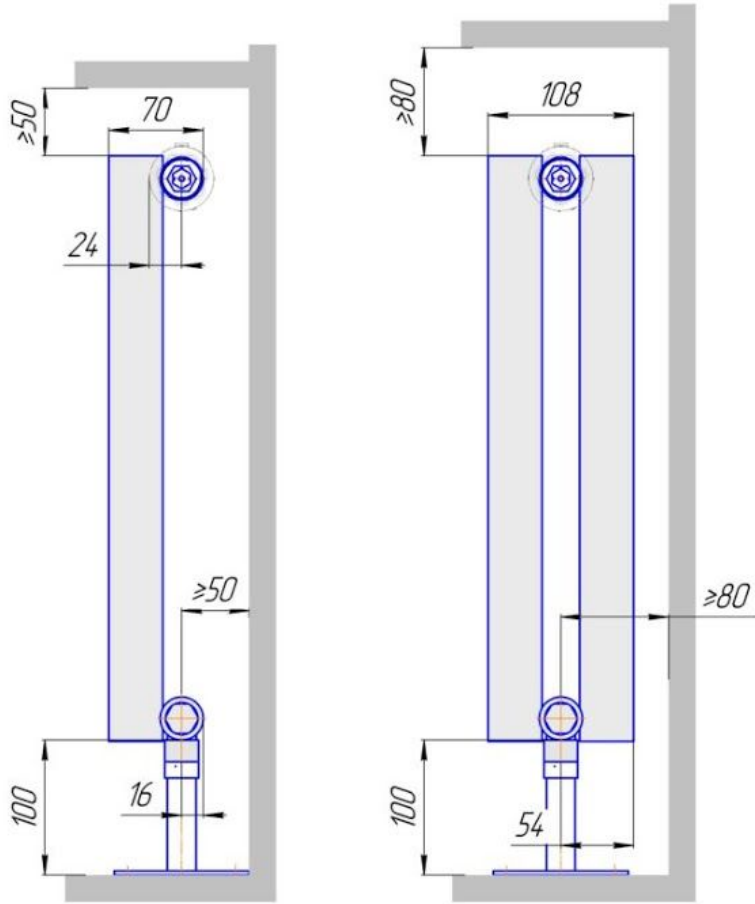

Радиатор Гармония А40 напольный с нижним подводом, монтажная схема

Радиатор "Гармония А40 нп нв", монтажная схема

Гармония А40 1 нп нв

Гармония А40 2 нп нв

Присоединительная резьба - G 1/2" внутр.

Радиатор Гармония А40 напольный с боковым подводом, монтажная схема

Радиаторы "Гармония А40 нв", монтажная схема

Гармония А40 1 нв

Гармония А40 2 нв

Присоединительная резьба – G 1/2" внутр.

Радиатор Гармония А40 настенный с нижним подводом, монтажная схема

Радиатор Гармония А40 нп, монтажная схема

Радиатор Гармония А40 настенный с боковым подводом, монтажная схема

Радиаторы "Гармония А40", монтажная схема

Гармония А40 1

Гармония А40 2

Присоединительная резьба - G 1/2" внутр.