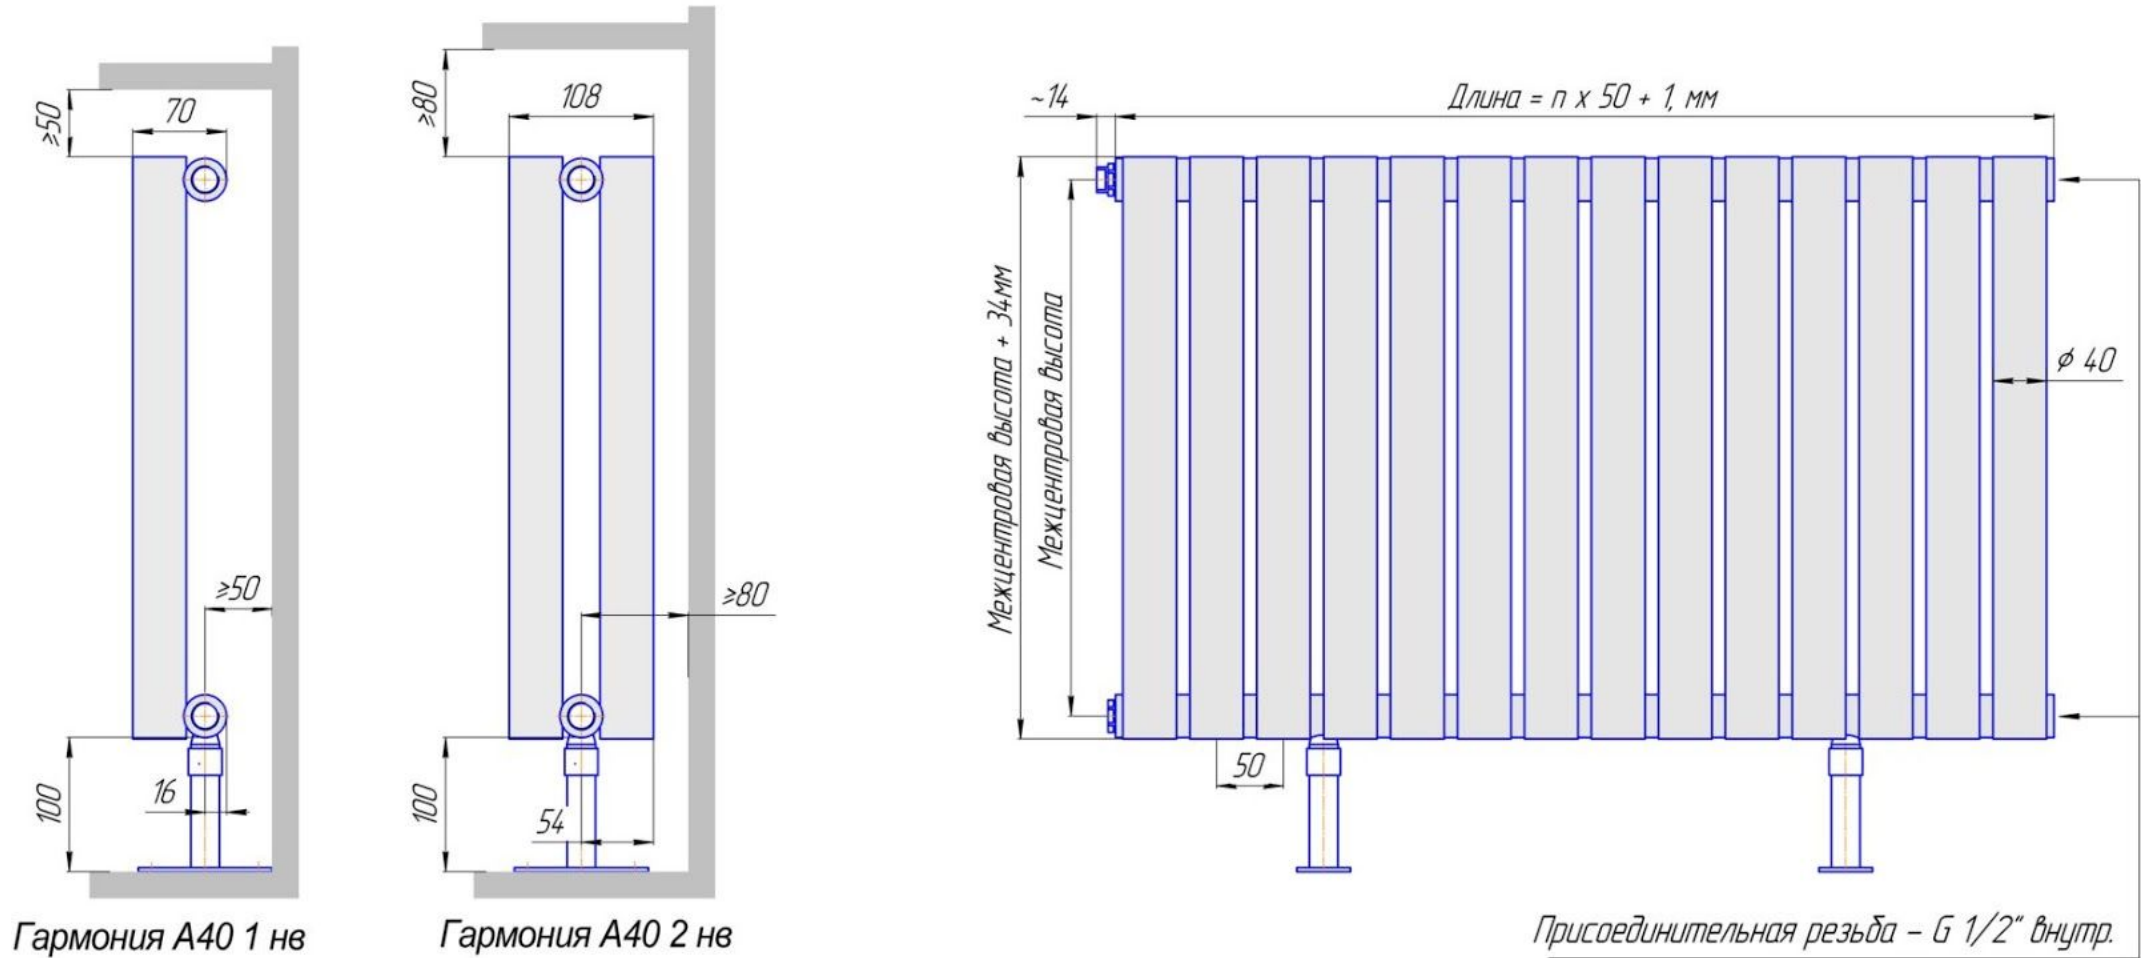

Радиатор Гармония А40 напольный с нижним подводом, монтажная схема

Радиатор "Гармония А40 нп нв", монтажная схема

Гармония А40 1 нп нв

Гармония А40 2 нп нв

Присоединительная резьба - G 1/2" внутр.

Радиатор Гармония А40 напольный с боковым подводом, монтажная схема

Радиаторы "Гармония А40 нв", монтажная схема

Гармония А40 1 нв

Гармония А40 2 нв

Присоединительная резьба – G 1/2" внутр.

Радиатор Гармония А40 настенный с нижним подводом, монтажная схема

Радиатор Гармония А40 нп, монтажная схема