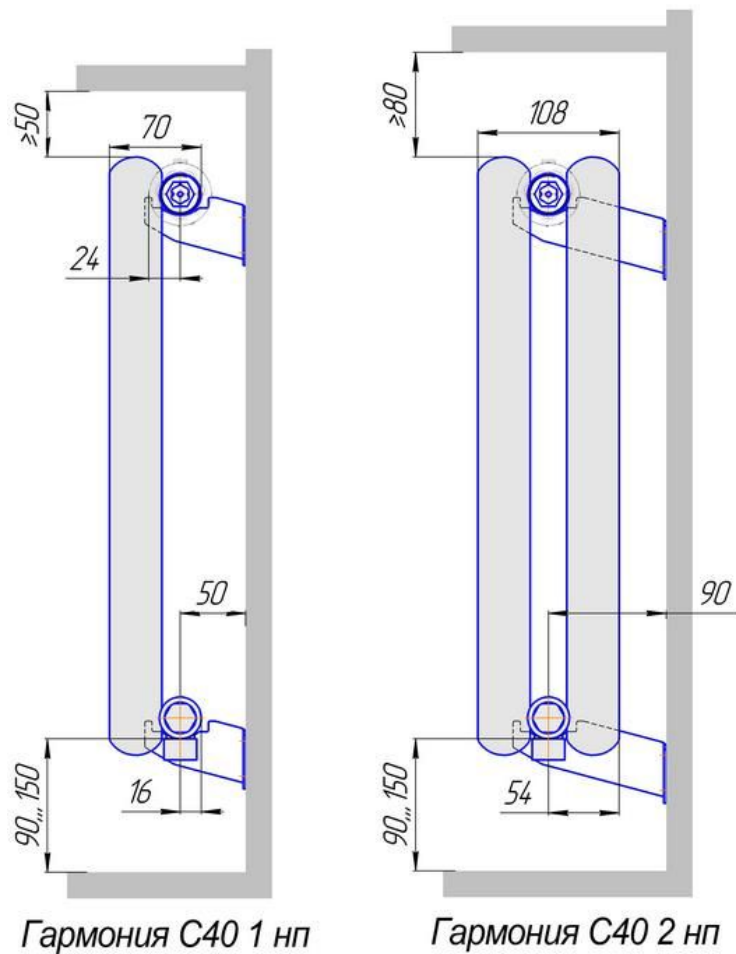

Радиатор Гармония С40 напольный боковое подключение, монтажная схема

Радиатор "Гармония С40 нв", монтажная схема

Радиатор Гармония С40 настенный с нижним подводом, монтажная схема

Радиатор "Гармония С40 нп", монтажная схема

Радиатор Гармония С40 настенный, боковой подвод, монтажная схема

Радиатор Гармония С40, монтажная схема