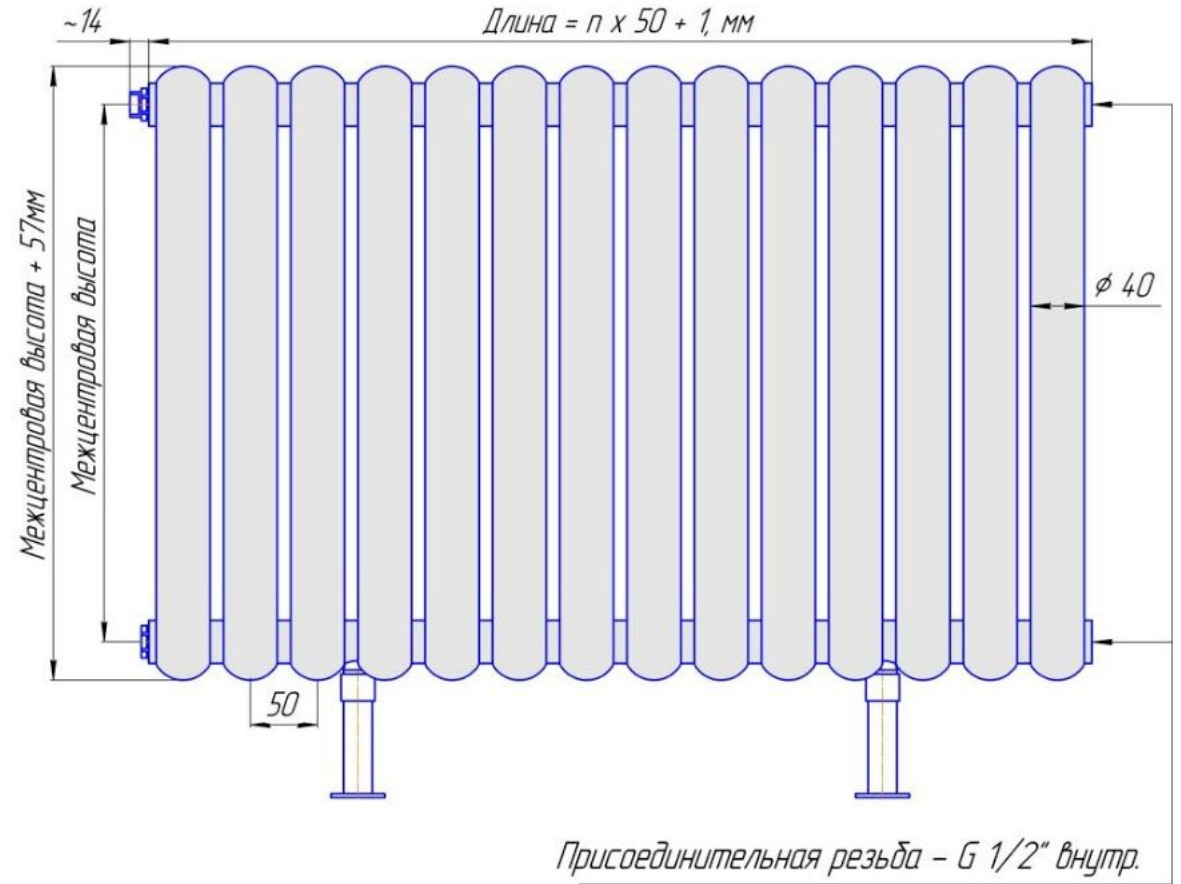

Радиатор Гармония С40 напольный с боковым подводом, монтажная схема

Радиатор "Гармония С40 нв", монтажная схема