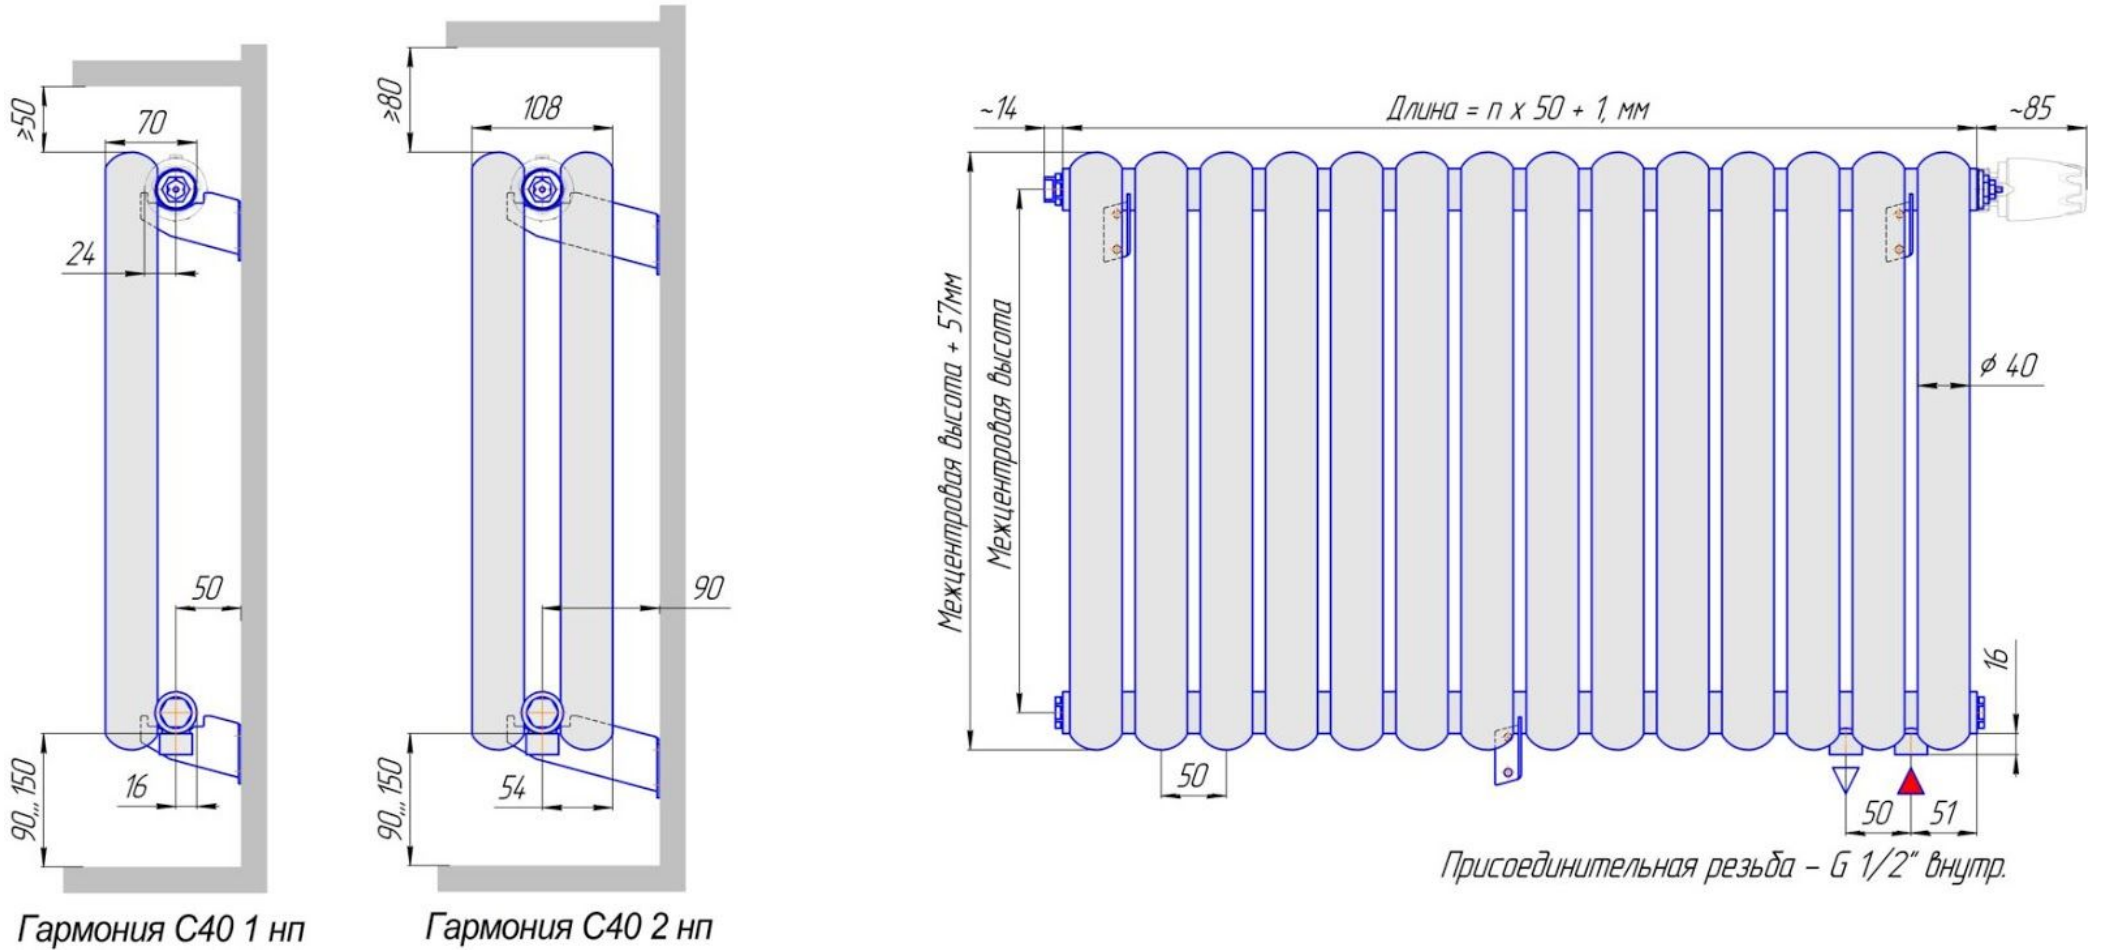

Радиатор Гармония С40 настенный с нижним подводом, монтажная схема

Радиатор "Гармония С40 нп", монтажная схема