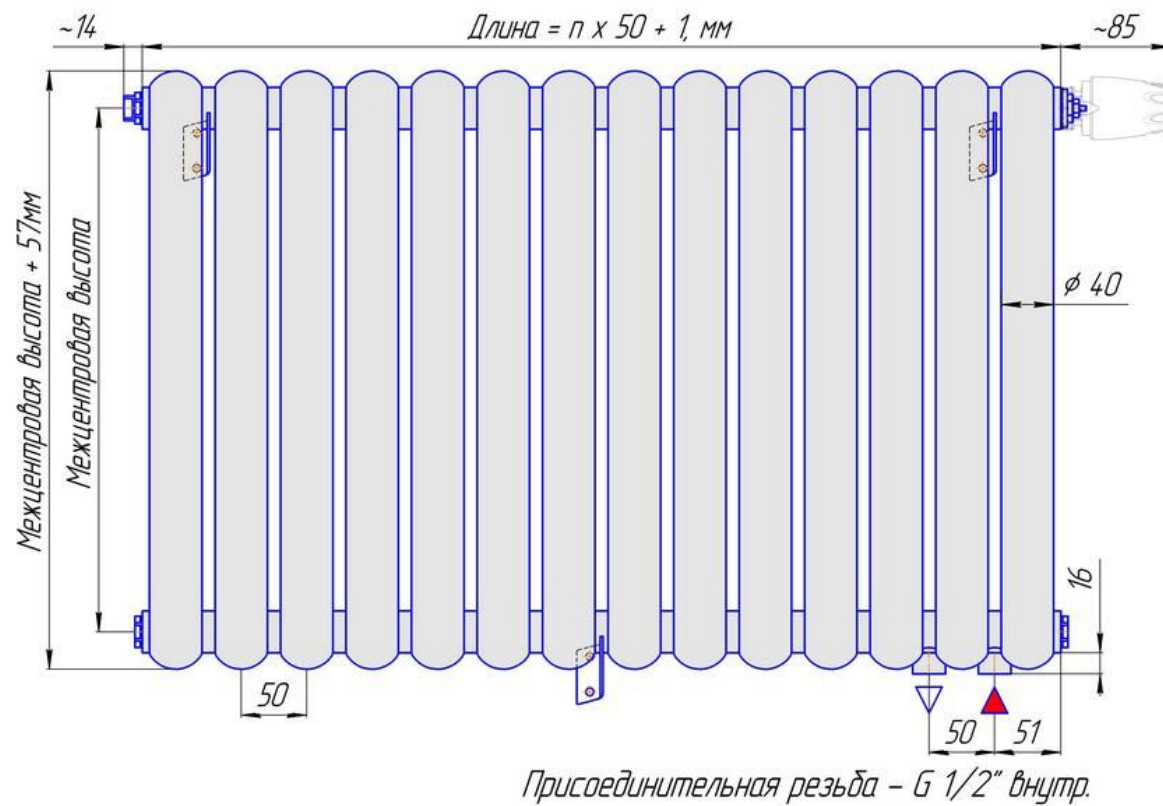

Радиатор Гармония С40 напольный боковое подключение, монтажная схема

Радиатор "Гармония С40 нв", монтажная схема

Радиатор Гармония С40 настенный с нижним подводом, монтажная схема

Радиатор "Гармония С40 нп", монтажная схема

Радиатор Гармония С40 настенный, боковой подвод, монтажная схема

Радиатор Гармония С40, монтажная схема