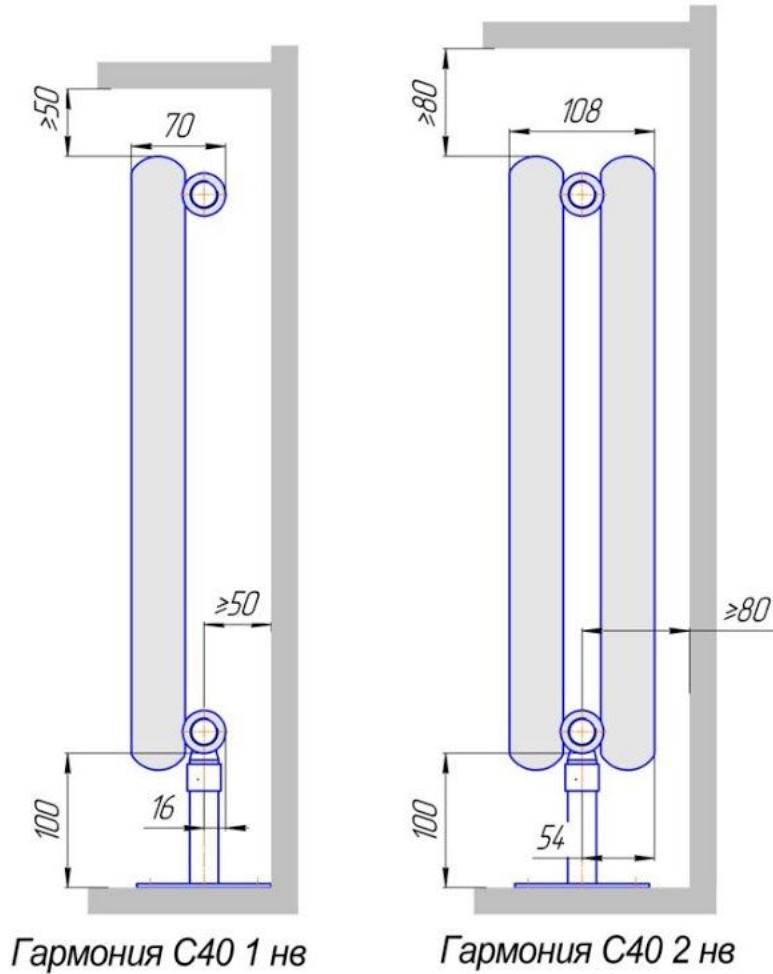

Радиатор Гармония С40 напольный с нижним подводом, монтажная схема

Радиатор "Гармония С40 нп нв", монтажная схема

Гармония С40 1 нп нв

Гармония С40 2 нп нв

Присоединительная резьба - G 1/2" внутр.

Радиатор Гармония С40 напольный с боковым подводом, монтажная схема

Радиатор "Гармония С40 нв", монтажная схема

Радиатор Гармония С40 настенный с нижним подводом, монтажная схема

Радиатор "Гармония С40 нп", монтажная схема

Радиатор Гармония С40 настенный с боковым подводом, монтажная схема

Радиатор Гармония С40, монтажная схема