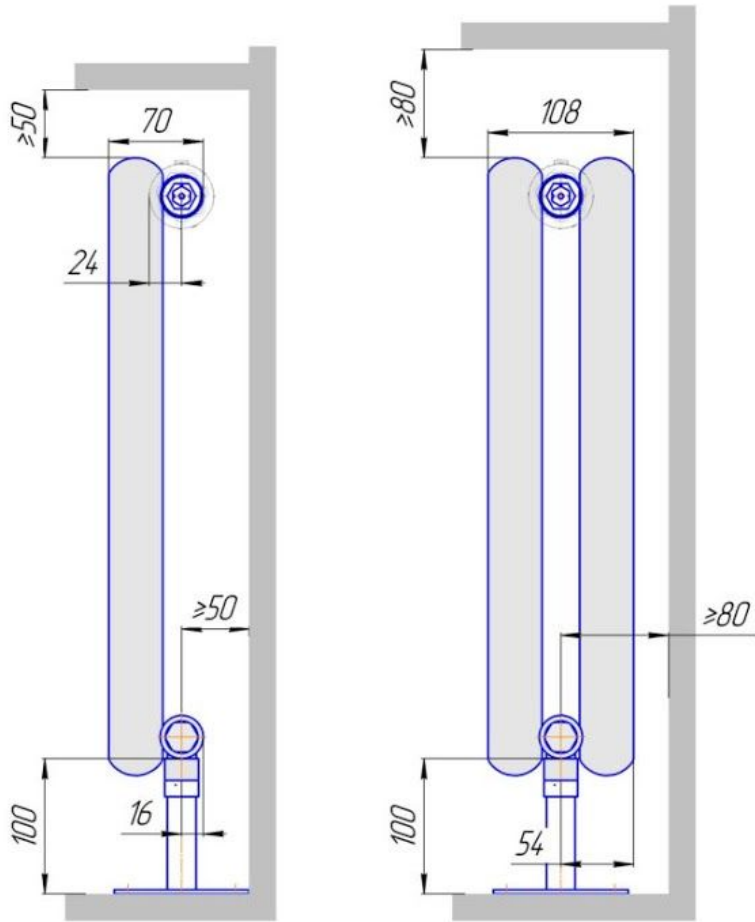

Радиатор Гармония С40 напольный с нижним подводом, монтажная схема

Радиатор "Гармония С40 нп нв", монтажная схема

Гармония С40 1 нп нв

Гармония С40 2 нп нв

Присоединительная резьба - G 1/2" внутр.

Радиатор Гармония С40 напольный с боковым подводом, монтажная схема

Радиатор "Гармония С40 нв", монтажная схема

Радиатор Гармония С40 настенный с нижним подводом, монтажная схема

Радиатор "Гармония С40 нп", монтажная схема

Радиатор Гармония С40 настенный с боковым подводом, монтажная схема

Радиатор Гармония С40, монтажная схема