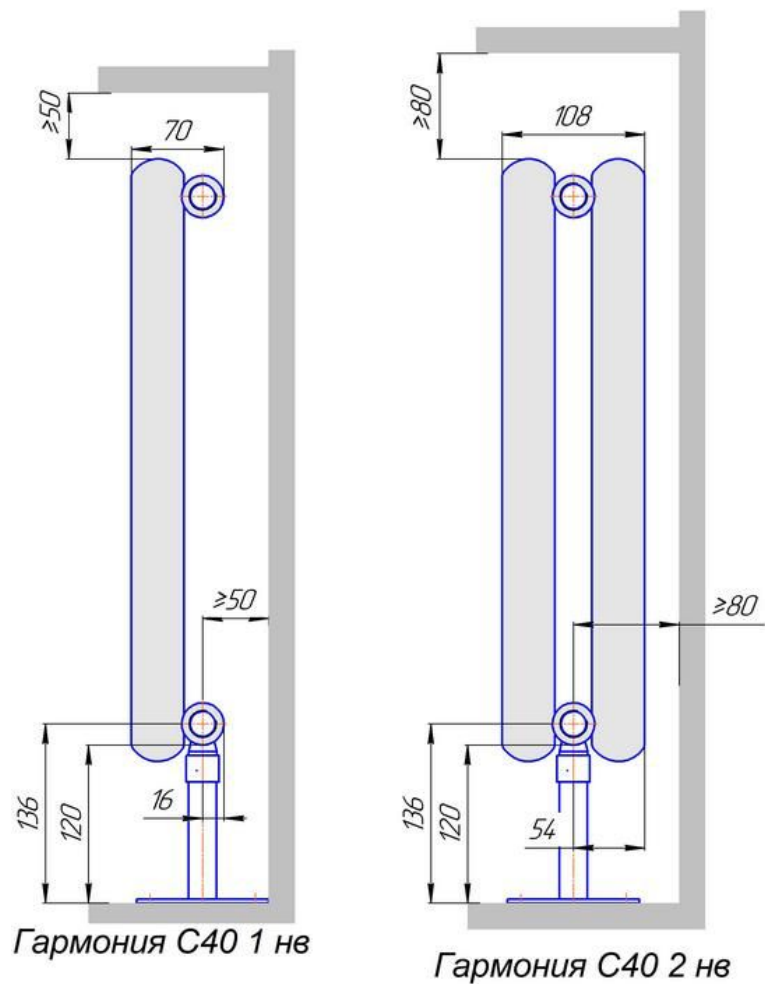

Радиатор Гармония С40 напольный боковое подключение, монтажная схема

Радиатор "Гармония С40 нв", монтажная схема

Радиатор Гармония С40 настенный с нижним подводом, монтажная схема

Радиатор "Гармония С40 нп", монтажная схема

Радиатор Гармония С40 настенный, боковой подвод, монтажная схема

Радиатор Гармония С40, монтажная схема