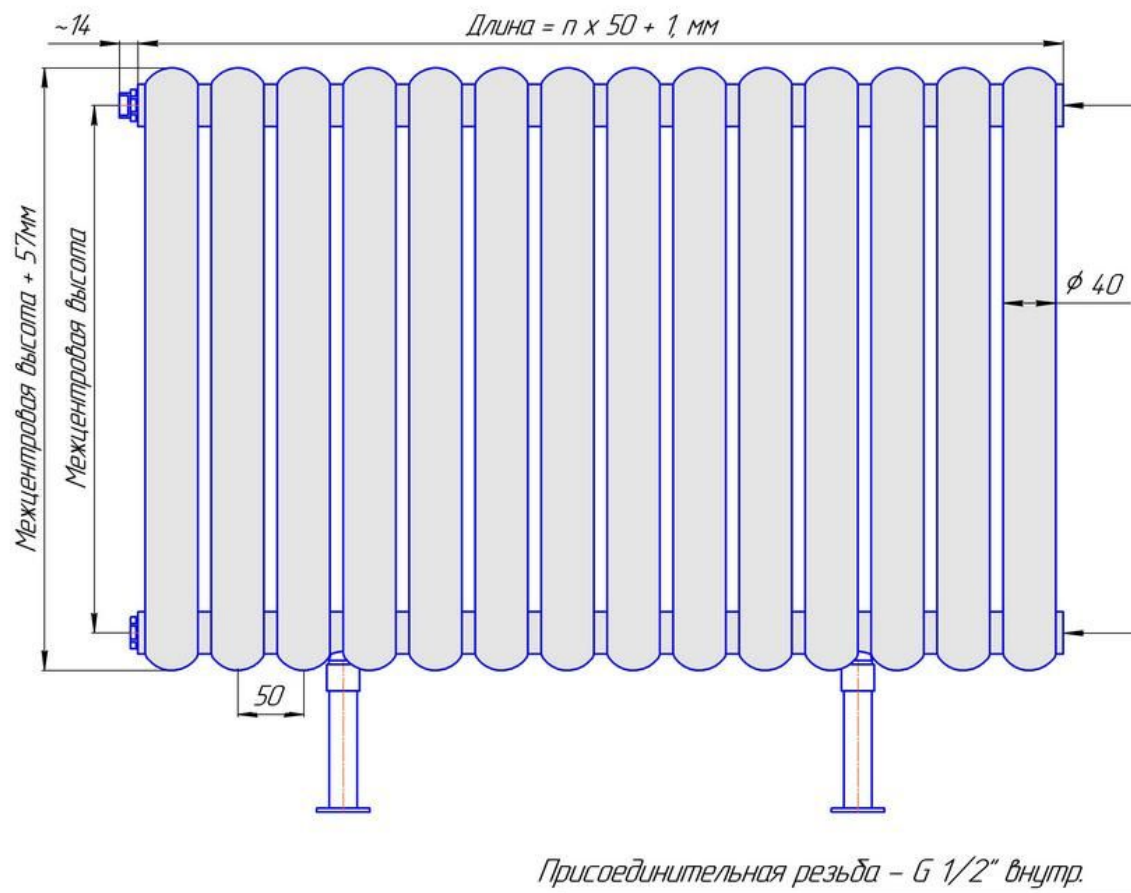

Радиатор Гармония С40 напольный боковое подключение, монтажная схема

Радиатор "Гармония С40 нв", монтажная схема

Радиатор Гармония С40 настенный с нижним подводом, монтажная схема

Радиатор "Гармония С40 нп", монтажная схема

Радиатор Гармония С40 настенный, боковой подвод, монтажная схема

Радиатор Гармония С40, монтажная схема