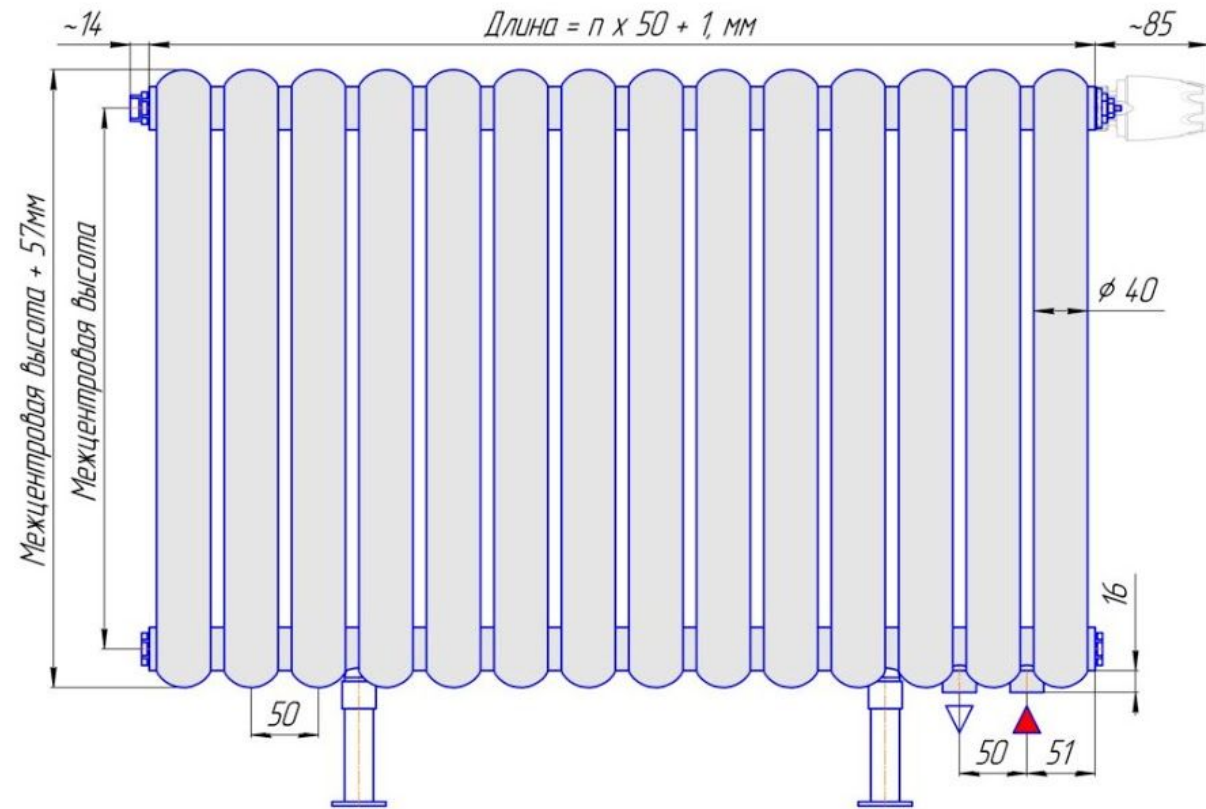

Радиатор Гармония С40 напольный с нижним подводом, монтажная схема

Радиатор "Гармония С40 нп нв", монтажная схема

Гармония С40 1 нп нв

Гармония С40 2 нп нв

Присоединительная резьба - G 1/2" внутр.

Радиатор Гармония С40 напольный с боковым подводом, монтажная схема