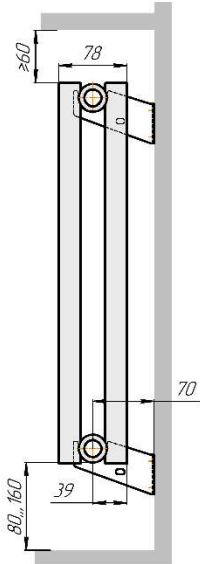

Радиатор Гармония А25 N, боковое подключение, монтажная схема

Гармония А25 N 1

Гармония А25 N 2

Гармония А25 N 1 нв

Гармония А25 N 2 нв

Гармония А25 N 1

Гармония А25 N 2

Радиатор с нижним подключением "Гармония А25 N нп прав", монтажная схема (левостороннее нижнее подключение - зеркально)

Гармония А25 N 1 нп

Гармония А25 N 2 нп

Присоединительная резьба - G 1/2" внутр.

Гармония А25 N 1 нп нв

Гармония А25 N 2 np нв

Присоединительная резьба - G 1/2" внутр.

Гармония А 25 N -1 нп R внутр.
изготавливается без
встроенного термоклапана