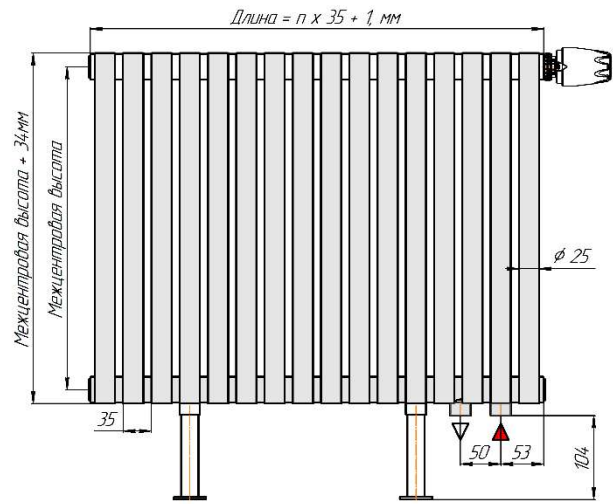

Радиатор Гармония А25 N, боковое подключение, монтажная схема

Гармония А25 N 1

Гармония А25 N 2

Гармония А25 N 1 нв

Гармония А25 N 2 нв

Гармония А25 N 1

Гармония А25 N 2

Радиатор с нижним подключением "Гармония А25 N нп прав", монтажная схема (левостороннее нижнее подключение - зеркально)

Гармония А25 N 1 нп

Гармония А25 N 2 нп

Присоединительная резьба - G 1/2" внутр.

Гармония А25 N 1 нп нв

Гармония А25 N 2 np нв

Присоединительная резьба - G 1/2" внутр.

Гармония А 25 N -1 нп R внутр.
изготавливается без
встроенного термоклапана

Гармония А 25 N -1 нп R наружн.
изготавливается без
встроенного термоклапана