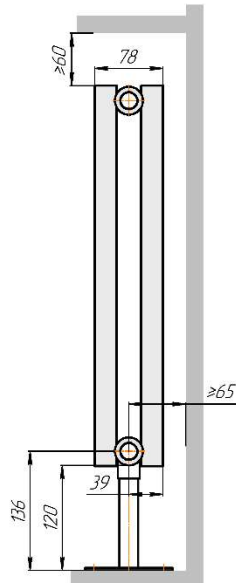

Радиатор Гармония А25 N, боковое подключение, монтажная схема

Гармония А25 N 1

Гармония А25 N 2

Гармония А25 N 1 нв

Гармония А25 N 2 нв

Гармония А25 N 1

Гармония А25 N 2

Радиатор с нижним подключением "Гармония А25 N нп прав", монтажная схема (левостороннее нижнее подключение - зеркально)

Гармония А25 N 1 нп

Гармония А25 N 2 нп

Присоединительная резьба - G 1/2" внутр.

Гармония А25 N 1 нп нв

Гармония А25 N 2 np нв

Присоединительная резьба - G 1/2" внутр.

Гармония А 25 N -1 нп R внутр.
изготавливается без
встроенного термоклапана

Гармония А 25 N -1 нп R наружн.
изготавливается без
встроенного термоклапана