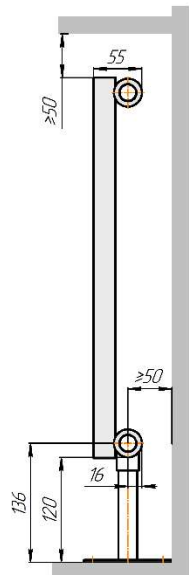

Радиатор Гармония А25 N, боковое подключение, монтажная схема

Гармония А25 N 1

Гармония А25 N 2

Гармония А25 N 1 нв

Гармония А25 N 2 нв

Гармония А25 N 1

Гармония А25 N 2

Радиатор с нижним подключением "Гармония А25 N нп прав", монтажная схема (левостороннее нижнее подключение - зеркально)

Гармония А25 N 1 нп

Гармония А25 N 2 нп

Присоединительная резьба - G 1/2" внутр.

Гармония А25 N 1 нп нв

Гармония А25 N 2 np нв

Присоединительная резьба - G 1/2" внутр.

Гармония А 25 N -1 нп R внутр.
изготавливается без
встроенного термоклапана