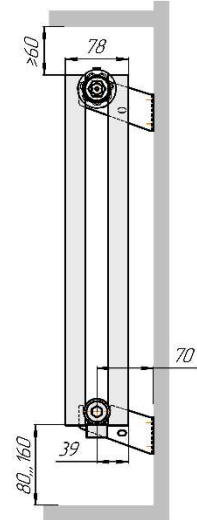

Радиатор Гармония А25 N, боковое подключение, монтажная схема

Гармония А25 N 1

Гармония А25 N 2

Гармония А25 N 1 нв

Гармония А25 N 2 нв

Гармония А25 N 1

Гармония А25 N 2

Радиатор с нижним подключением "Гармония А25 N нп прав", монтажная схема (левостороннее нижнее подключение - зеркально)

Гармония А25 N 1 нп

Гармония А25 N 2 нп

Присоединительная резьба - G 1/2" внутр.

Гармония А25 N 1 нп нв

Гармония А25 N 2 np нв

Присоединительная резьба - G 1/2" внутр.

Гармония А 25 N -1 нп R внутр.
изготавливается без
встроенного термоклапана