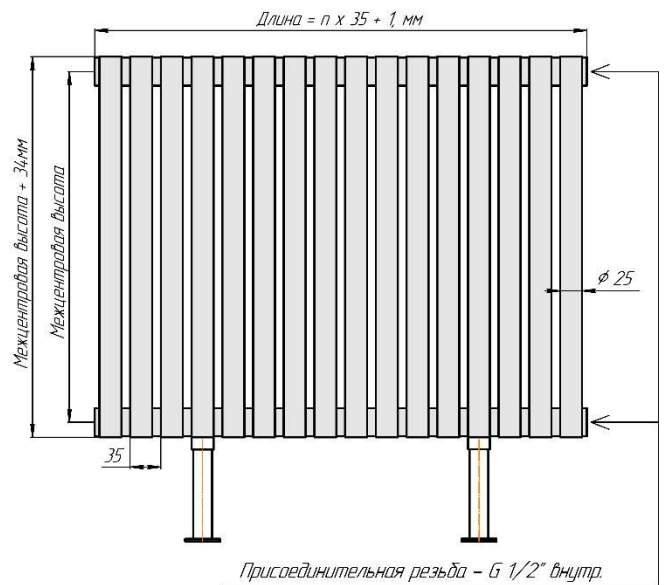

Радиатор Гармония А25 N, боковое подключение, монтажная схема

Гармония А25 N 1

Гармония А25 N 2

Гармония А25 N 1 нв

Гармония А25 N 2 нв

Гармония А25 N 1

Гармония А25 N 2

Радиатор с нижним подключением "Гармония А25 N нп прав", монтажная схема (левостороннее нижнее подключение - зеркально)

Гармония А25 N 1 нп

Гармония А25 N 2 нп

Присоединительная резьба - G 1/2" внутр.

Гармония А25 N 1 нп нв

Гармония А25 N 2 np нв

Присоединительная резьба - G 1/2" внутр.

Гармония А 25 N -1 нп R внутр.
изготавливается без
встроенного термоклапана