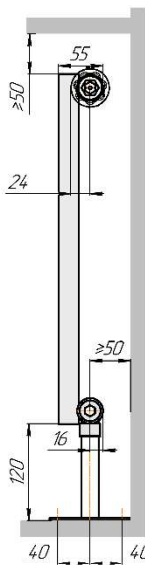

Радиатор Гармония А25 N, боковое подключение, монтажная схема

Гармония А25 N 1

Гармония А25 N 2

Гармония А25 N 1 нв

Гармония А25 N 2 нв

Гармония А25 N 1

Гармония А25 N 2

Радиатор с нижним подключением "Гармония А25 N нп прав", монтажная схема (левостороннее нижнее подключение - зеркально)

Гармония А25 N 1 нп

Гармония А25 N 2 нп

Присоединительная резьба - G 1/2" внутр.

Гармония А25 N 1 нп нв

Гармония А25 N 2 np нв

Присоединительная резьба - G 1/2" внутр.

Гармония А 25 N -1 нп R внутр.
изготавливается без
встроенного термоклапана