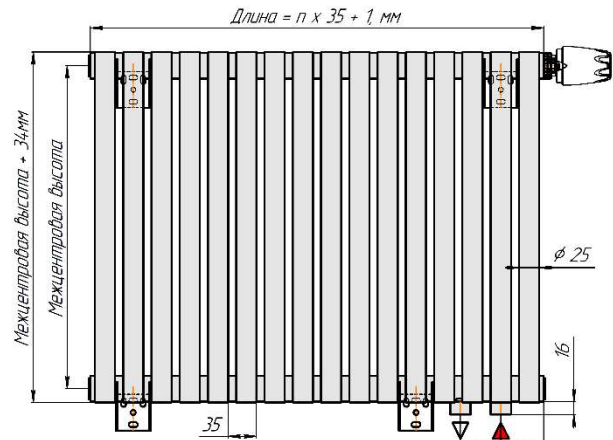

Радиатор Гармония А25 N, боковое подключение, монтажная схема

Гармония А25 N 1

Гармония А25 N 2

Гармония А25 N 1 нв

Гармония А25 N 2 нв

Гармония А25 N 1

Гармония А25 N 2

Радиатор с нижним подключением "Гармония А25 N нп прав", монтажная схема (левостороннее нижнее подключение - зеркально)

Гармония А25 N 1 нп

Гармония А25 N 2 нп

Присоединительная резьба - G 1/2" внутр.

Гармония А25 N 1 нп нв

Гармония А25 N 2 np нв

Присоединительная резьба - G 1/2" внутр.

Гармония А 25 N -1 нп R внутр.
изготавливается без
встроенного термоклапана