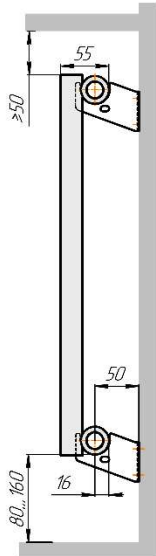

Радиатор Гармония А25 N, боковое подключение, монтажная схема

Гармония А25 N 1

Гармония А25 N 2

Гармония А25 N 1 нв

Гармония А25 N 2 нв

Гармония А25 N 1

Гармония А25 N 2

Радиатор с нижним подключением "Гармония А25 N нп прав", монтажная схема (левостороннее нижнее подключение - зеркально)

Гармония А25 N 1 нп

Гармония А25 N 2 нп

Присоединительная резьба - G 1/2" внутр.

Гармония А25 N 1 нп нв

Гармония А25 N 2 np нв

Присоединительная резьба - G 1/2" внутр.

Гармония А 25 N -1 нп R внутр.
изготавливается без
встроенного термоклапана