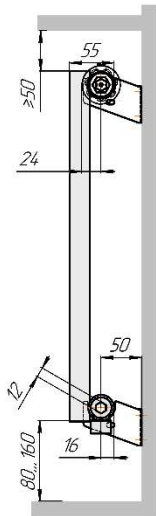

Радиатор Гармония А25 N, боковое подключение, монтажная схема

Гармония А25 N 1

Гармония А25 N 2

Гармония А25 N 1 нв

Гармония А25 N 2 нв

Гармония А25 N 1

Гармония А25 N 2

Радиатор с нижним подключением "Гармония А25 N нп прав", монтажная схема (левостороннее нижнее подключение - зеркально)

Гармония А25 N 1 нп

Гармония А25 N 2 нп

Присоединительная резьба - G 1/2" внутр.

Гармония А25 N 1 нп нв

Гармония А25 N 2 np нв

Присоединительная резьба - G 1/2" внутр.

Гармония А 25 N -1 нп R внутр.
изготавливается без
встроенного термоклапана