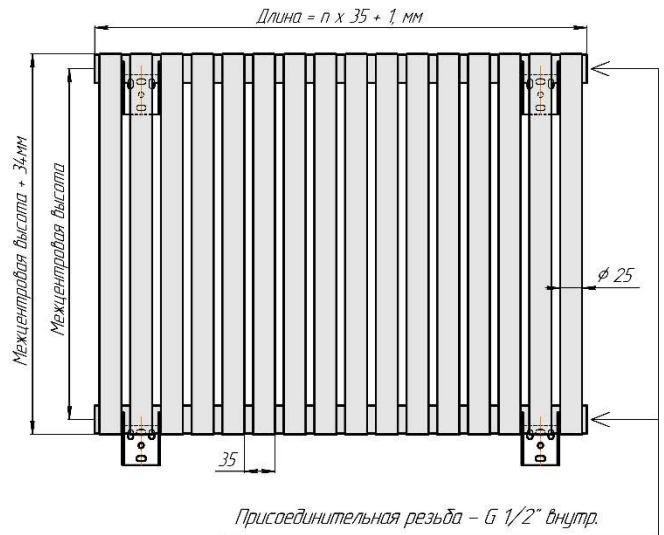

Радиатор Гармония А25 N, боковое подключение, монтажная схема

Гармония А25 N 1

Гармония А25 N 2

Гармония А25 N 1 нв

Гармония А25 N 2 нв

Гармония А25 N 1

Гармония А25 N 2

Радиатор с нижним подключением "Гармония А25 N нп прав", монтажная схема (левостороннее нижнее подключение - зеркально)

Гармония А25 N 1 нп

Гармония А25 N 2 нп

Присоединительная резьба - G 1/2" внутр.

Гармония А25 N 1 нп нв

Гармония А25 N 2 np нв

Присоединительная резьба - G 1/2" внутр.

Гармония А 25 N -1 нп R внутр.
изготавливается без
встроенного термоклапана