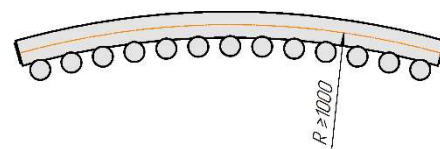

Радиатор Гармония А25 N, боковое подключение, монтажная схема

Гармония А25 N 1

Гармония А25 N 2

Гармония А25 N 1 нв

Гармония А25 N 2 нв

Гармония А25 N 1

Гармония А25 N 2

Радиатор с нижним подключением "Гармония А25 N нп прав", монтажная схема (левостороннее нижнее подключение - зеркально)

Гармония А25 N 1 нп

Гармония А25 N 2 нп

Присоединительная резьба - G 1/2" внутр.

Гармония А25 N 1 нп нв

Гармония А25 N 2 np нв

Присоединительная резьба - G 1/2" внутр.

Гармония А 25 N -1 нп R внутр.
изготавливается без
встроенного термоклапана