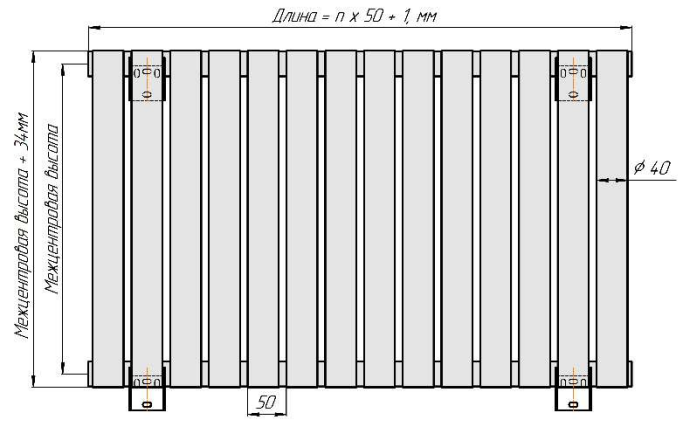

Радиаторы "Гармония А40", монтажная схема

Гармония А40 1

Гармония А40 2

Присоединительная резьба - G 1/2" внутр.

Гармония А40 1 не

Гармония А40 2 не

Присоединительная резьба - G 1/2" внутр.

Гармония А40 1

Гармония А40 2

Гармония А 40-1 R внутр.

Гармония А 40-1 R наружн.

Радиатор с нижним подключением Гармония А40 нп прав, монтажная схема (левостороннее нижнее подключение - зеркально)

Гармония А40 1 нп

Гармония А40 2 нп

Присоединительная резьба - G 1/2" внутр.

Гармония А40 1 нп нв

Гармония А40 2 нп нв

Присоединительная резьба - G 1/2" внутр.

Гармония А40 1 нп

Гармония А40 2 нп

Гармония А 40-1 нп R внутр.
изготавливается без
встроенного термоклапана