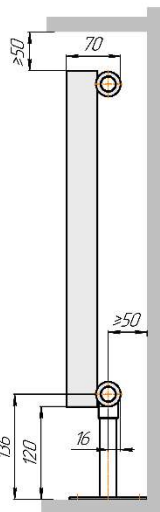

Радиаторы "Гармония А40", монтажная схема

Гармония А40 1

Гармония А40 2

Присоединительная резьба - G 1/2" внутр.

Гармония А40 1 не

Гармония А40 2 не

Присоединительная резьба - G 1/2" внутр.

Гармония А40 1

Гармония А40 2

Гармония А 40-1 R внутр.

Гармония А 40-1 R наружн.

Радиатор с нижним подключением Гармония А40 нп прав, монтажная схема (левостороннее нижнее подключение - зеркально)

Гармония А40 1 нп

Гармония А40 2 нп

Присоединительная резьба - G 1/2" внутр.

Гармония А40 1 нп нв

Гармония А40 2 нп нв

Присоединительная резьба - G 1/2" внутр.

Гармония А40 1 нп

Гармония А40 2 нп

Гармония А 40-1 нп R внутр.
изготавливается без
встроенного термоклапана