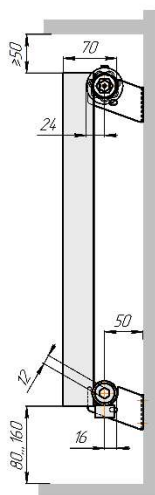

Радиаторы "Гармония А40", монтажная схема

Гармония А40 1

Гармония А40 2

Присоединительная резьба - G 1/2" внутр.

Гармония А40 1 не

Гармония А40 2 не

Присоединительная резьба - G 1/2" внутр.

Гармония А40 1

Гармония А40 2

Гармония А 40-1 R внутр.

Гармония А 40-1 R наружн.

Радиатор с нижним подключением Гармония А40 нп прав, монтажная схема (левостороннее нижнее подключение - зеркально)

Гармония А40 1 нп

Гармония А40 2 нп

Присоединительная резьба - G 1/2" внутр.

Гармония А40 1 нп нв

Гармония А40 2 нп нв

Присоединительная резьба - G 1/2" внутр.

Гармония А40 1 нп

Гармония А40 2 нп

Гармония А 40-1 нп R внутр.
изготавливается без
встроенного термоклапана