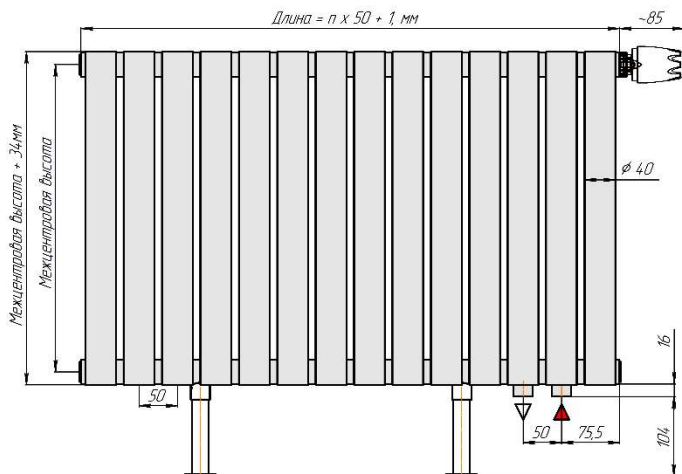

Радиаторы "Гармония А40", монтажная схема

Гармония А40 1

Гармония А40 2

Присоединительная резьба - G 1/2" внутр.

Гармония А40 1 не

Гармония А40 2 не

Присоединительная резьба - G 1/2" внутр.

Гармония А40 1

Гармония А40 2

Гармония А 40-1 R внутр.

Гармония А 40-1 R наружн.

Радиатор с нижним подключением Гармония А40 нп прав, монтажная схема (левостороннее нижнее подключение - зеркально)

Гармония А40 1 нп

Гармония А40 2 нп

Присоединительная резьба - G 1/2" внутр.

Гармония А40 1 нп нв

Гармония А40 2 нп нв

Присоединительная резьба - G 1/2" внутр.

Гармония А40 1 нп

Гармония А40 2 нп

Гармония А 40-1 нп R внутр.
изготавливается без
встроенного термоклапана