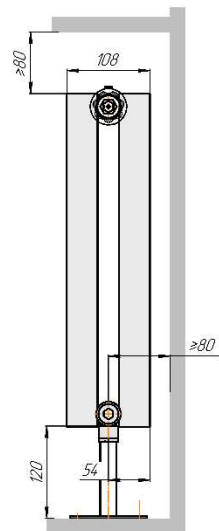

Радиаторы "Гармония А40", монтажная схема

Гармония А40 1

Гармония А40 2

Присоединительная резьба - G 1/2" внутр.

Гармония А40 1 не

Гармония А40 2 не

Присоединительная резьба - G 1/2" внутр.

Гармония А40 1

Гармония А40 2

Гармония А 40-1 R внутр.

Гармония А 40-1 R наружн.

Радиатор с нижним подключением Гармония А40 нп прав, монтажная схема (левостороннее нижнее подключение - зеркально)

Гармония А40 1 нп

Гармония А40 2 нп

Присоединительная резьба - G 1/2" внутр.

Гармония А40 1 нп нв

Гармония А40 2 нп нв

Присоединительная резьба - G 1/2" внутр.

Гармония А40 1 нп

Гармония А40 2 нп

Гармония А 40-1 нп R внутр.
изготавливается без
встроенного термоклапана