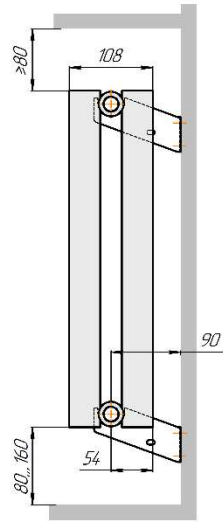

Радиаторы "Гармония А40", монтажная схема

Гармония А40 1

Гармония А40 2

Присоединительная резьба - G 1/2" внутр.

Гармония А40 1 не

Гармония А40 2 не

Присоединительная резьба - G 1/2" внутр.

Гармония А40 1

Гармония А40 2

Гармония А 40-1 R внутр.

Гармония А 40-1 R наружн.

Радиатор с нижним подключением Гармония А40 нп прав, монтажная схема (левостороннее нижнее подключение - зеркально)

Гармония А40 1 нп

Гармония А40 2 нп

Присоединительная резьба - G 1/2" внутр.

Гармония А40 1 нп нв

Гармония А40 2 нп нв

Присоединительная резьба - G 1/2" внутр.

Гармония А40 1 нп

Гармония А40 2 нп

Гармония А 40-1 нп R внутр.
изготавливается без
встроенного термоклапана