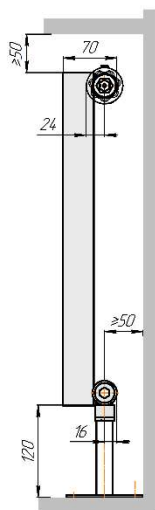

Радиаторы "Гармония А40", монтажная схема

Гармония А40 1

Гармония А40 2

Присоединительная резьба - G 1/2" внутр.

Гармония А40 1 не

Гармония А40 2 не

Присоединительная резьба - G 1/2" внутр.

Гармония А40 1

Гармония А40 2

Гармония А 40-1 R внутр.

Гармония А 40-1 R наружн.

Радиатор с нижним подключением Гармония А40 нп прав, монтажная схема (левостороннее нижнее подключение - зеркально)

Гармония А40 1 нп

Гармония А40 2 нп

Присоединительная резьба - G 1/2" внутр.

Гармония А40 1 нп нв

Гармония А40 2 нп нв

Присоединительная резьба - G 1/2" внутр.

Гармония А40 1 нп

Гармония А40 2 нп

Гармония А 40-1 нп R внутр.
изготавливается без
встроенного термоклапана