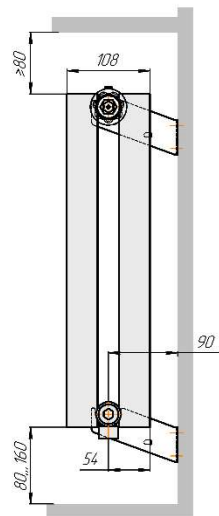

Радиаторы "Гармония А40", монтажная схема

Гармония А40 1

Гармония А40 2

Присоединительная резьба - G 1/2" внутр.

Гармония А40 1 не

Гармония А40 2 не

Присоединительная резьба - G 1/2" внутр.

Гармония А40 1

Гармония А40 2

Гармония А 40-1 R внутр.

Гармония А 40-1 R наружн.

Радиатор с нижним подключением Гармония А40 нп прав, монтажная схема (левостороннее нижнее подключение - зеркально)

Гармония А40 1 нп

Гармония А40 2 нп

Присоединительная резьба - G 1/2" внутр.

Гармония А40 1 нп нв

Гармония А40 2 нп нв

Присоединительная резьба - G 1/2" внутр.

Гармония А40 1 нп

Гармония А40 2 нп

Гармония А 40-1 нп R внутр.
изготавливается без
встроенного термоклапана