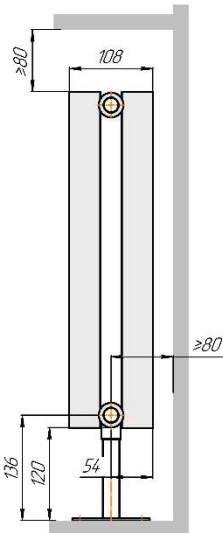

Радиаторы "Гармония А40", монтажная схема

Гармония А40 1

Гармония А40 2

Присоединительная резьба - G 1/2" внутр.

Гармония А40 1 не

Гармония А40 2 не

Присоединительная резьба - G 1/2" внутр.

Гармония А40 1

Гармония А40 2

Гармония А 40-1 R внутр.

Гармония А 40-1 R наружн.

Радиатор с нижним подключением Гармония А40 нп прав, монтажная схема (левостороннее нижнее подключение - зеркально)

Гармония А40 1 нп

Гармония А40 2 нп

Присоединительная резьба - G 1/2" внутр.

Гармония А40 1 нп нв

Гармония А40 2 нп нв

Присоединительная резьба - G 1/2" внутр.

Гармония А40 1 нп

Гармония А40 2 нп

Гармония А 40-1 нп R внутр.
изготавливается без
встроенного термоклапана