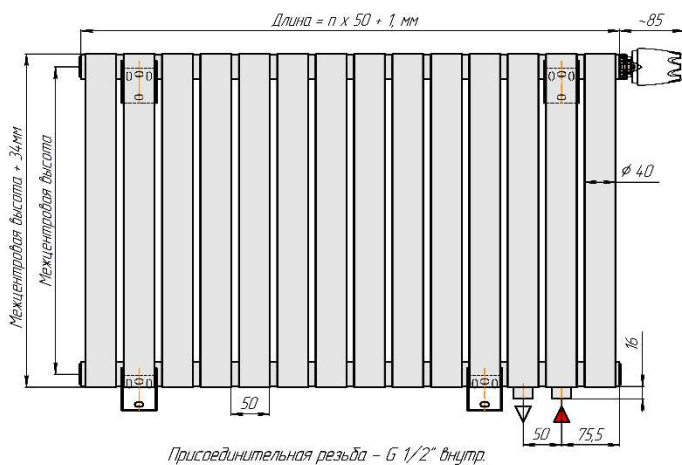

Радиаторы "Гармония А40", монтажная схема

Гармония А40 1

Гармония А40 2

Присоединительная резьба - G 1/2" внутр.

Гармония А40 1 не

Гармония А40 2 не

Присоединительная резьба - G 1/2" внутр.

Гармония А40 1

Гармония А40 2

Гармония А 40-1 R внутр.

Гармония А 40-1 R наружн.

Радиатор с нижним подключением Гармония А40 нп прав, монтажная схема (левостороннее нижнее подключение - зеркально)

Гармония А40 1 нп

Гармония А40 2 нп

Присоединительная резьба - G 1/2" внутр.

Гармония А40 1 нп нв

Гармония А40 2 нп нв

Присоединительная резьба - G 1/2" внутр.

Гармония А40 1 нп

Гармония А40 2 нп

Гармония А 40-1 нп R внутр.
изготавливается без
встроенного термоклапана