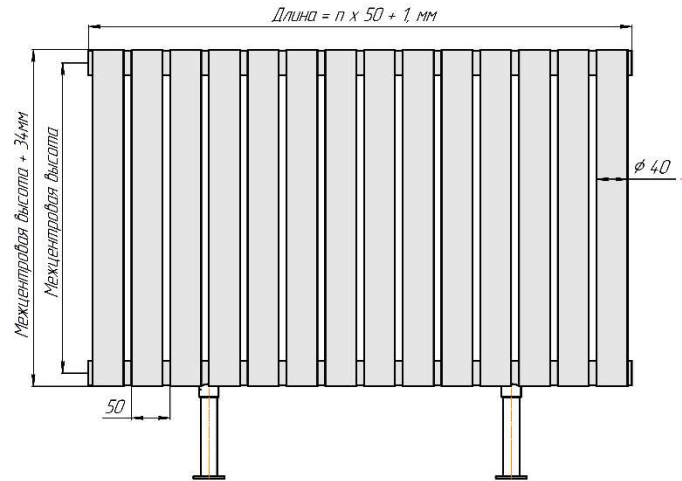

Радиаторы "Гармония А40", монтажная схема

Гармония А40 1

Гармония А40 2

Присоединительная резьба - G 1/2" внутр.

Гармония А40 1 не

Гармония А40 2 не

Присоединительная резьба - G 1/2" внутр.

Гармония А40 1

Гармония А40 2

Гармония А 40-1 R внутр.

Гармония А 40-1 R наружн.

Радиатор с нижним подключением Гармония А40 нп прав, монтажная схема (левостороннее нижнее подключение - зеркально)

Гармония А40 1 нп

Гармония А40 2 нп

Присоединительная резьба - G 1/2" внутр.

Гармония А40 1 нп нв

Гармония А40 2 нп нв

Присоединительная резьба - G 1/2" внутр.

Гармония А40 1 нп

Гармония А40 2 нп

Гармония А 40-1 нп R внутр.
изготавливается без
встроенного термоклапана