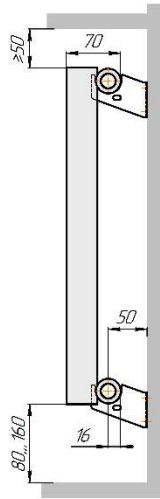

Радиаторы "Гармония А40", монтажная схема

Гармония А40 1

Гармония А40 2

Присоединительная резьба - G 1/2" внутр.

Гармония А40 1 не

Гармония А40 2 не

Присоединительная резьба - G 1/2" внутр.

Гармония А40 1

Гармония А40 2

Гармония А 40-1 R внутр.

Гармония А 40-1 R наружн.

Радиатор с нижним подключением Гармония А40 нп прав, монтажная схема (левостороннее нижнее подключение - зеркально)

Гармония А40 1 нп

Гармония А40 2 нп

Присоединительная резьба - G 1/2" внутр.

Гармония А40 1 нп нв

Гармония А40 2 нп нв

Присоединительная резьба - G 1/2" внутр.

Гармония А40 1 нп

Гармония А40 2 нп

Гармония А 40-1 нп R внутр.
изготавливается без
встроенного термоклапана