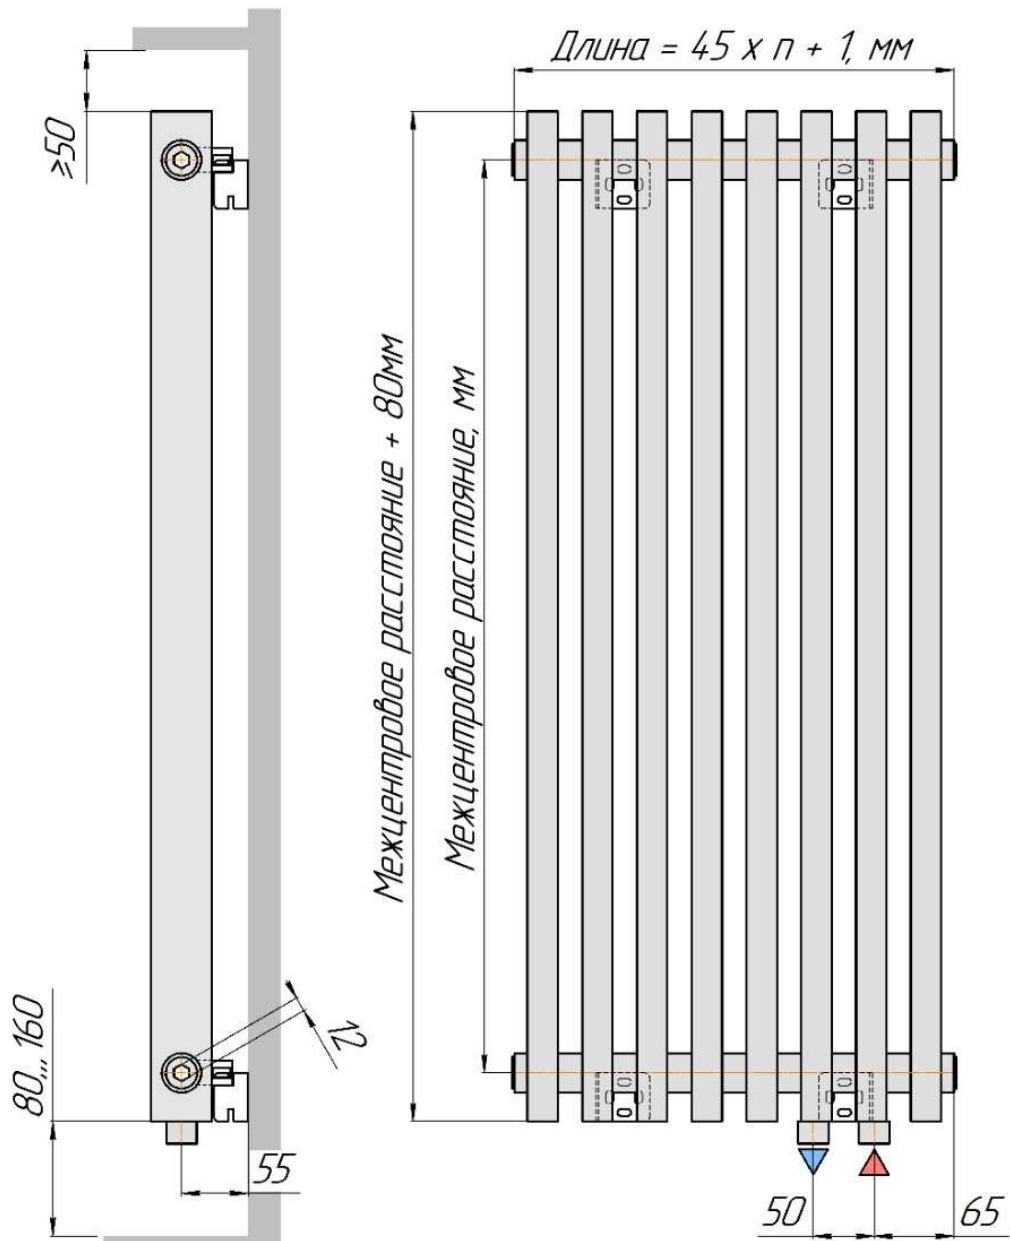

Настенный радиатор QUADRUM NEO 50 V  
боковое подключение

*Настенный радиатор QUADRUM NEO 50 V ... R,  
правостороннее нижнее подключение под арматуру 50 мм  
(левостороннее нижнее подключение – зеркально)*

*Присоединительная резьба – G 1/2".*