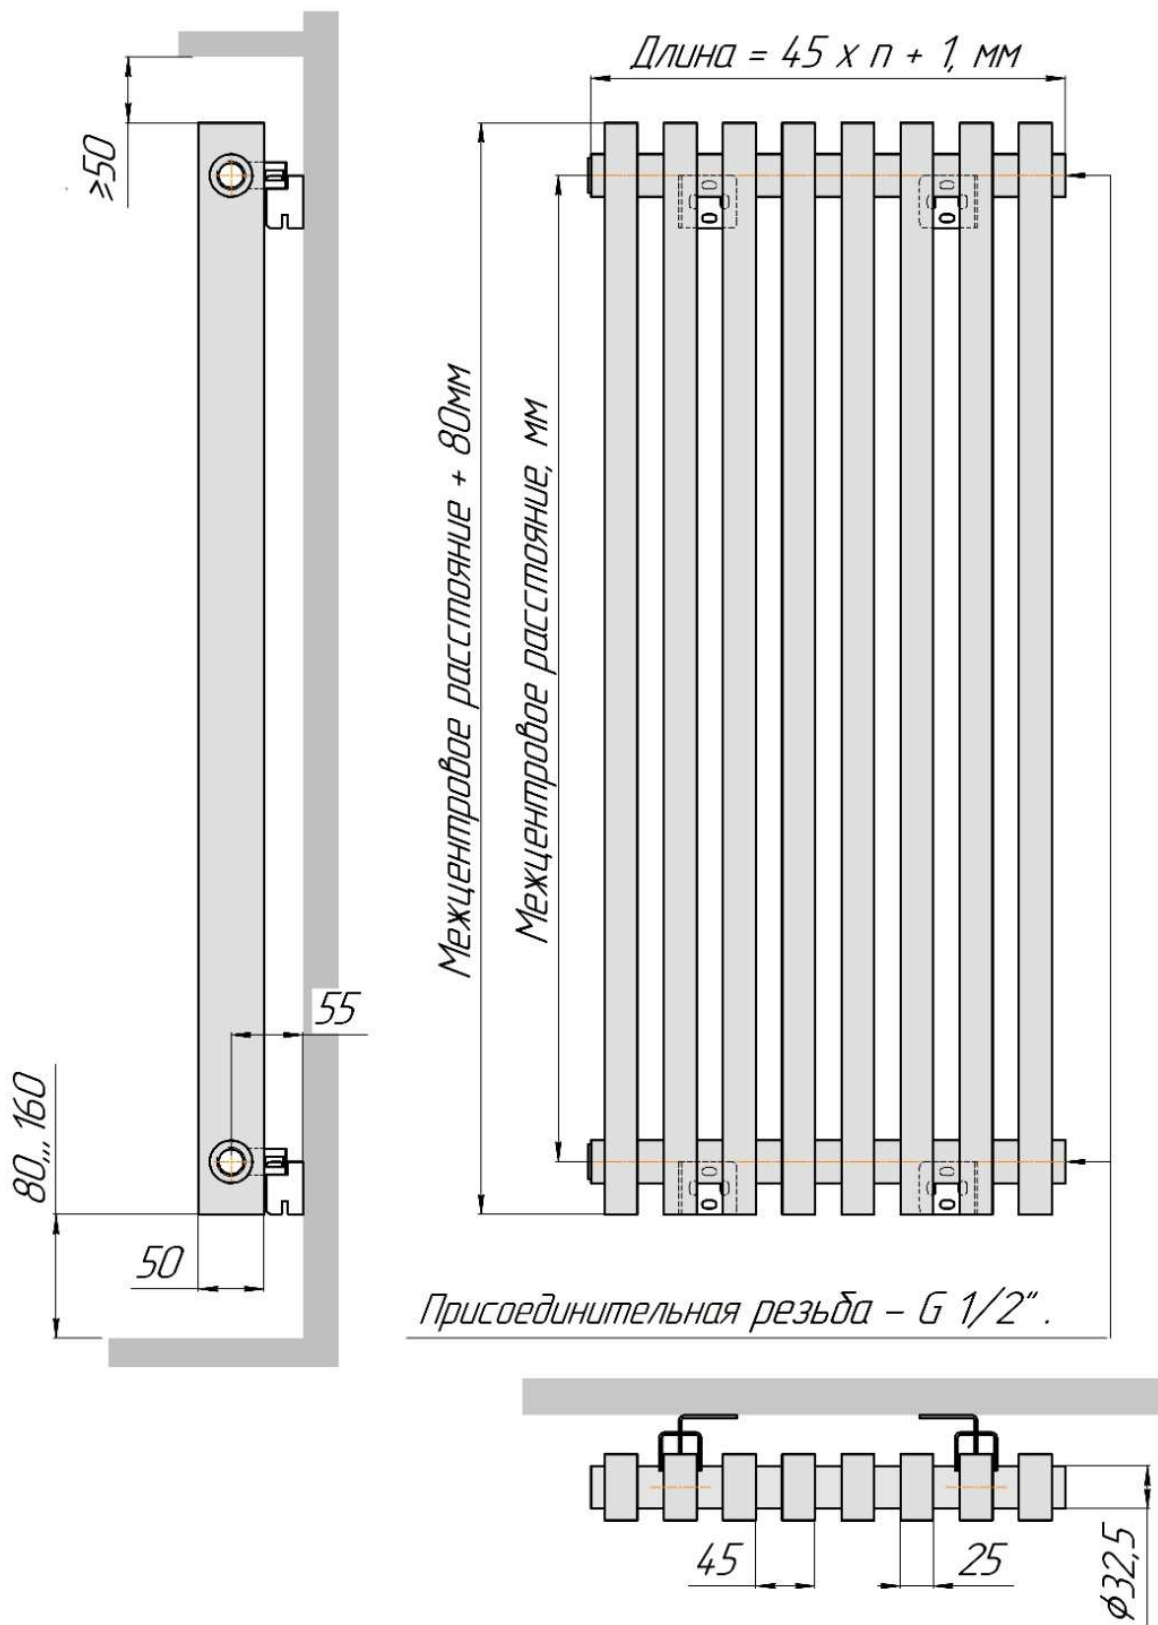

Настенный радиатор QUADRUM NEO 50 V  
боковое подключение

*Настенный радиатор QUADRUM NEO 50 V ... R,  
правостороннее нижнее подключение под арматуру 50 мм  
(левостороннее нижнее подключение – зеркально)*

*Присоединительная резьба – G 1/2".*