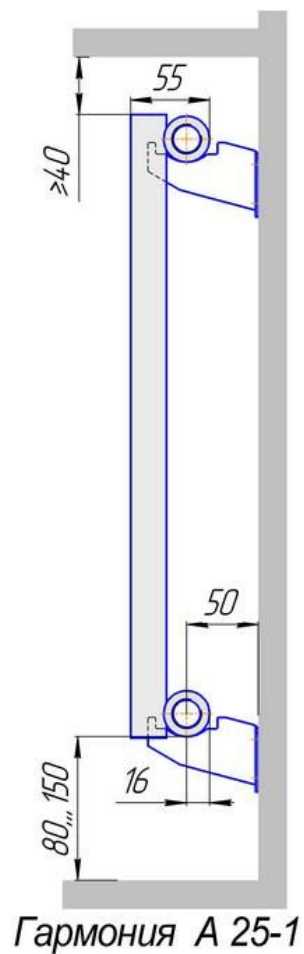

Радиатор Гармония А25 напольный с нижним подводом, монтажная схема

Радиатор "Гармония А25 нп нв", монтажная схема

Гармония А 25-1 нп нв

Гармония А 25-2 нп нв

Присоединительная резьба - G 1/2" внутр.

Радиатор Гармония А25 напольный боковой подвод, монтажная схема

Гармония А 25-1 нв

Гармония А 25-2 нв

Радиатор "Гармония А25 нв", монтажная схема

Присоединительная резьба - G 1/2" внутр.

Радиатор Гармония А25 настенный боковой подвод, монтажная схема

Радиатор Гармония А25, монтажная схема

Радиатор Гармония А25 настенный с нижним подводом, монтажная схема

Радиатор "Гармония А25 нп", монтажная схема

Присоединительная резьба - G 1/2" внутр.