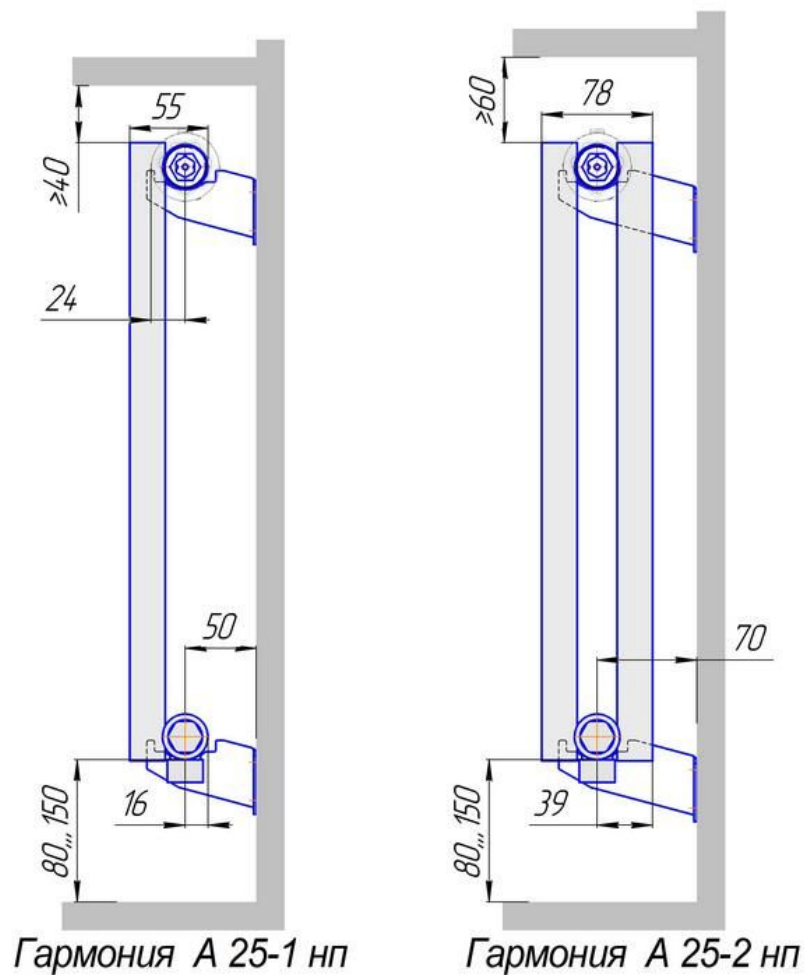

Радиатор Гармония А25 напольный с нижним подводом, монтажная схема

Радиатор "Гармония А25 нп нв", монтажная схема

Гармония А 25-1 нп нв

Гармония А 25-2 нп нв

Присоединительная резьба - G 1/2" внутр.

Радиатор Гармония А25 напольный боковой подвод, монтажная схема

Гармония А 25-1 нв

Гармония А 25-2 нв

Радиатор "Гармония А25 нв", монтажная схема

Присоединительная резьба - G 1/2" внутр.

Радиатор Гармония А25 настенный боковой подвод, монтажная схема

Радиатор Гармония А25, монтажная схема

Радиатор Гармония А25 настенный с нижним подводом, монтажная схема

Радиатор "Гармония А25 нп", монтажная схема

Присоединительная резьба - G 1/2" внутр.