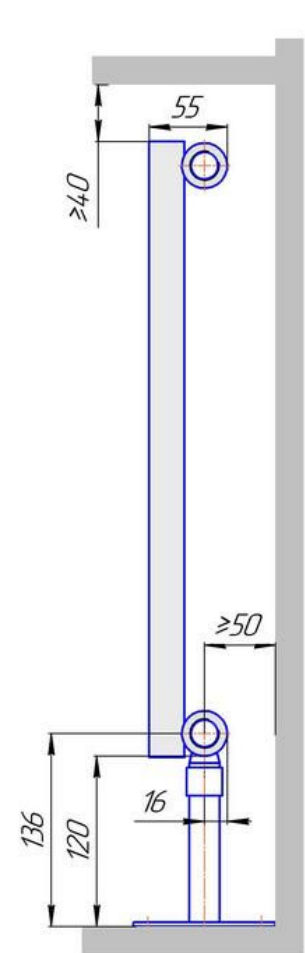

Радиатор Гармония А25 напольный с нижним подводом, монтажная схема

Радиатор "Гармония А25 нп нв", монтажная схема

Гармония А 25-1 нп нв

Гармония А 25-2 нп нв

Присоединительная резьба - G 1/2" внутр.

Радиатор Гармония А25 напольный боковой подвод, монтажная схема

Гармония А 25-1 нв

Гармония А 25-2 нв

Радиатор "Гармония А25 нв", монтажная схема

Присоединительная резьба - G 1/2" внутр.

Радиатор Гармония А25 настенный боковой подвод, монтажная схема

Радиатор Гармония А25, монтажная схема

Радиатор Гармония А25 настенный с нижним подводом, монтажная схема

Радиатор "Гармония А25 нп", монтажная схема

Присоединительная резьба - G 1/2" внутр.