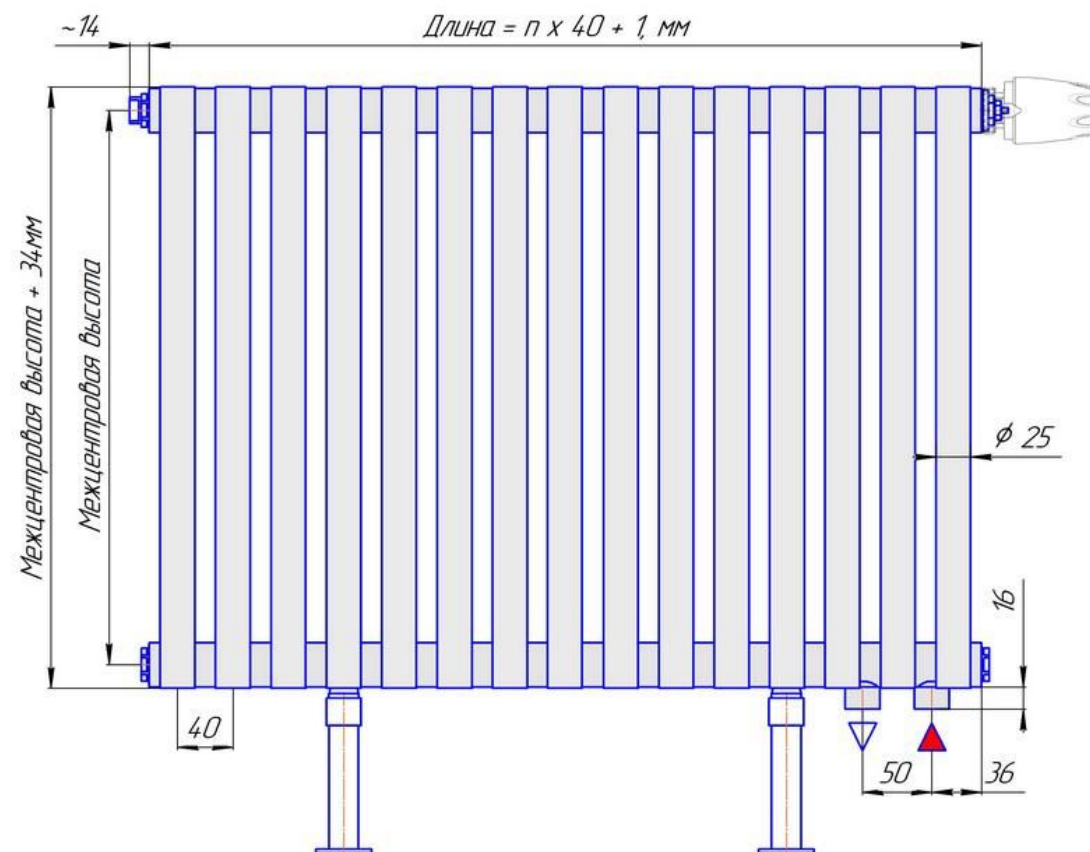

Радиатор Гармония А25 напольный с нижним подводом, монтажная схема

Радиатор "Гармония А25 нп нв", монтажная схема

Гармония А 25-1 нп нв

Гармония А 25-2 нп нв

Присоединительная резьба - G 1/2" внутр.

Радиатор Гармония А25 напольный боковой подвод, монтажная схема

Гармония А 25-1 нв

Гармония А 25-2 нв

Радиатор "Гармония А25 нв", монтажная схема

Присоединительная резьба - G 1/2" внутр.

Радиатор Гармония А25 настенный боковой подвод, монтажная схема

Радиатор Гармония А25, монтажная схема