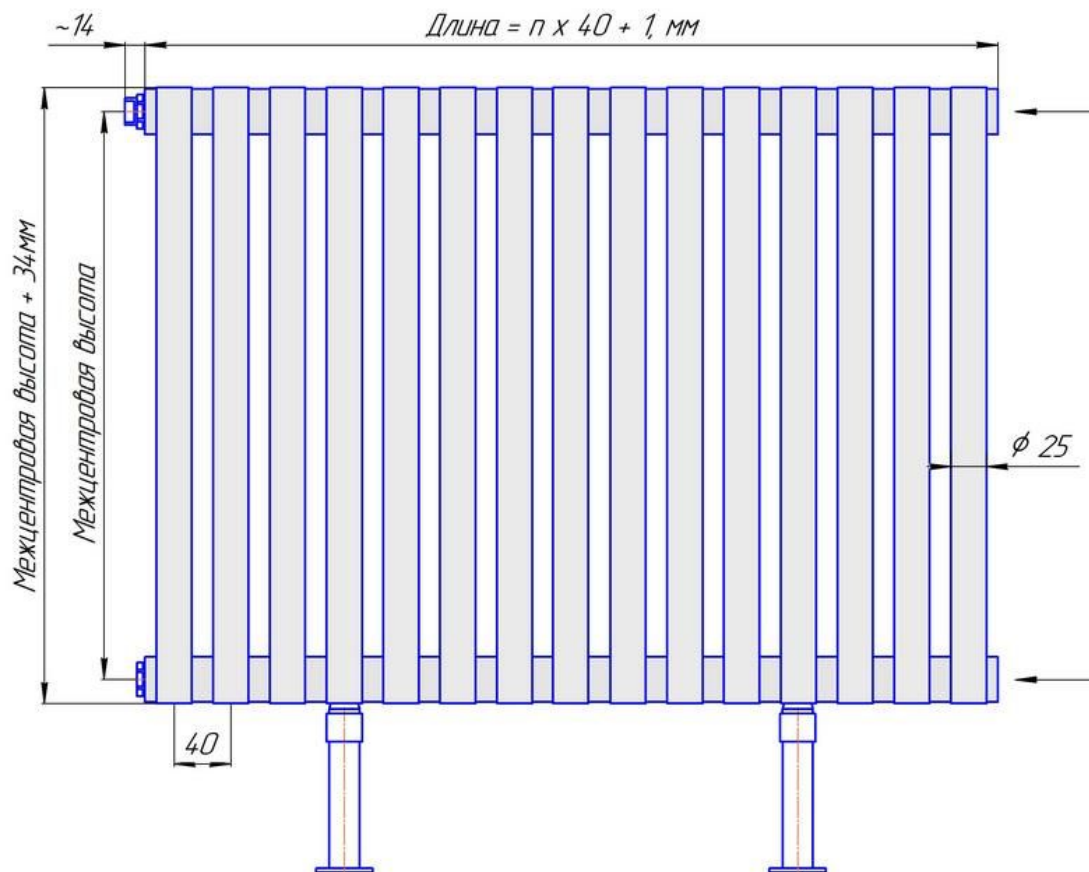

Радиатор Гармония А25 напольный с нижним подводом, монтажная схема

Радиатор "Гармония А25 нп нв", монтажная схема

Гармония А 25-1 нп нв

Гармония А 25-2 нп нв

Присоединительная резьба - G 1/2" внутр.

Радиатор Гармония А25 напольный боковой подвод, монтажная схема

Гармония А 25-1 нв

Гармония А 25-2 нв

Радиатор "Гармония А25 нв", монтажная схема

Присоединительная резьба - G 1/2" внутр.

Радиатор Гармония А25 настенный боковой подвод, монтажная схема

Радиатор Гармония А25, монтажная схема