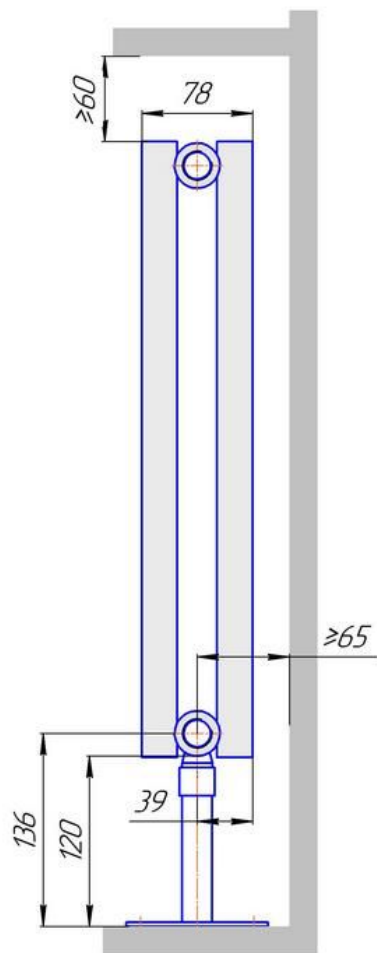

Радиатор Гармония А25 напольный с нижним подводом, монтажная схема

Радиатор "Гармония А25 нп нв", монтажная схема

Гармония А 25-1 нп нв

Гармония А 25-2 нп нв

Присоединительная резьба - G 1/2" внутр.

Радиатор Гармония А25 напольный боковой подвод, монтажная схема

Гармония А 25-1 нв

Гармония А 25-2 нв

Радиатор "Гармония А25 нв", монтажная схема

Присоединительная резьба - G 1/2" внутр.

Радиатор Гармония А25 настенный боковой подвод, монтажная схема

Радиатор Гармония А25, монтажная схема

Радиатор Гармония А25 настенный с нижним подводом, монтажная схема

Радиатор "Гармония А25 нп", монтажная схема

Присоединительная резьба - G 1/2" внутр.