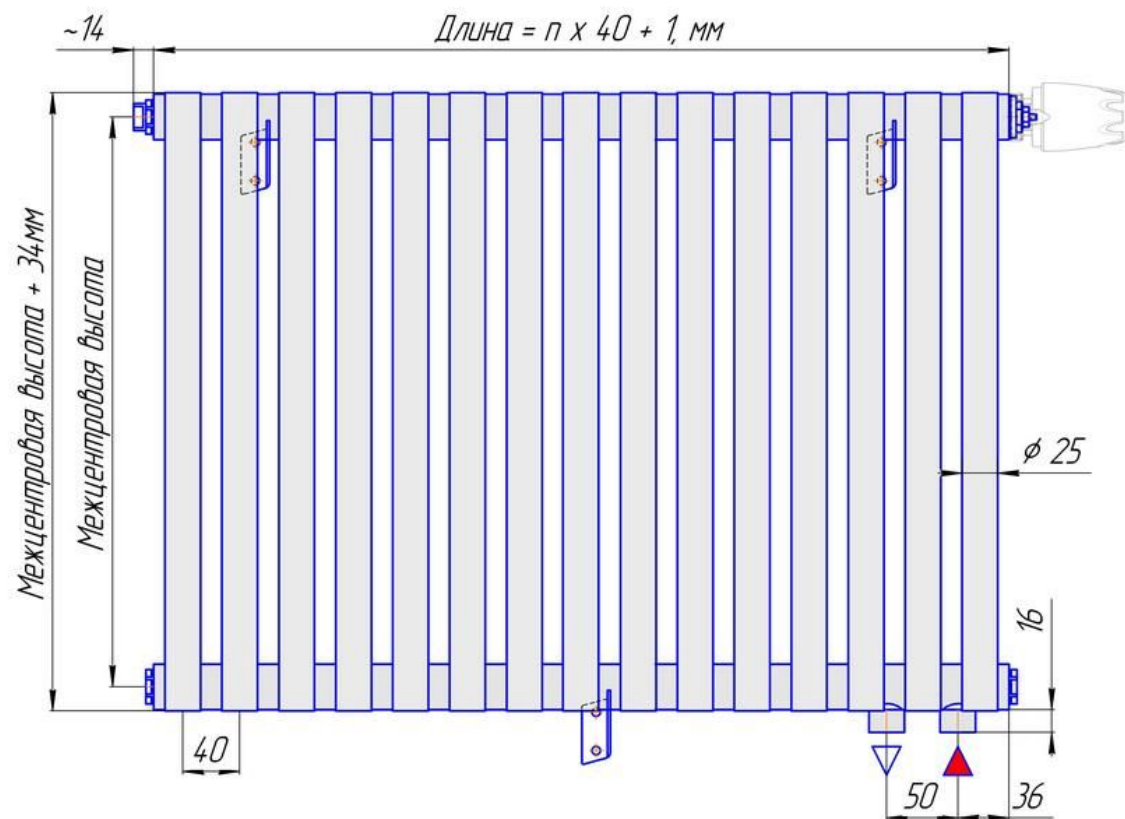

Радиатор Гармония А25 настенный с нижним подводом, монтажная схема

Радиатор "Гармония А25 нп", монтажная схема

Присоединительная резьба - G 1/2" внутр.