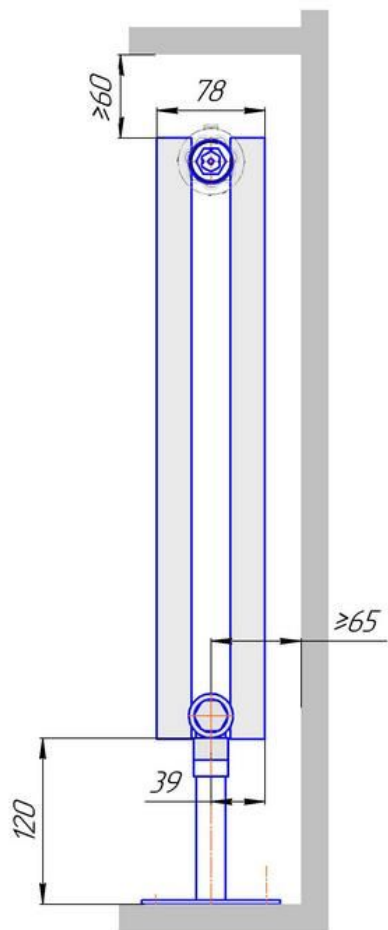

Радиатор Гармония А25 напольный с нижним подводом, монтажная схема

Радиатор "Гармония А25 нп нв", монтажная схема

Гармония А 25-1 нп нв

Гармония А 25-2 нп нв

Присоединительная резьба - G 1/2" внутр.

Радиатор Гармония А25 напольный боковой подвод, монтажная схема

Гармония А 25-1 нв

Гармония А 25-2 нв

Радиатор "Гармония А25 нв", монтажная схема

Присоединительная резьба - G 1/2" внутр.

Радиатор Гармония А25 настенный боковой подвод, монтажная схема

Радиатор Гармония А25, монтажная схема

Радиатор Гармония А25 настенный с нижним подводом, монтажная схема

Радиатор "Гармония А25 нп", монтажная схема

Присоединительная резьба - G 1/2" внутр.