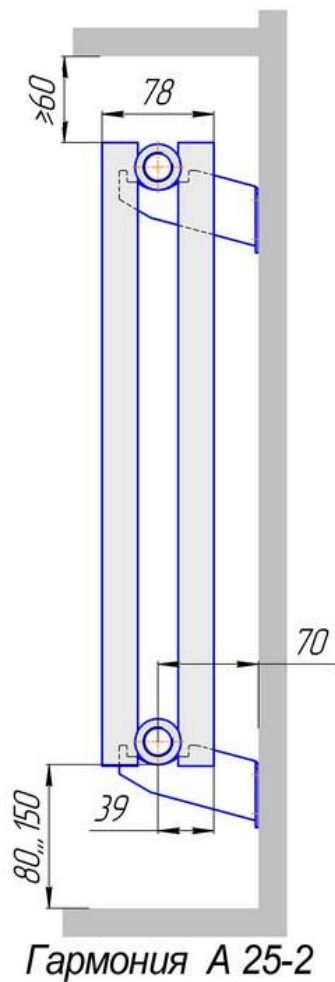

Радиатор Гармония А25 напольный с нижним подводом, монтажная схема

Радиатор "Гармония А25 нп нв", монтажная схема

Гармония А 25-1 нп нв

Гармония А 25-2 нп нв

Присоединительная резьба - G 1/2" внутр.

Радиатор Гармония А25 напольный боковой подвод, монтажная схема

Гармония А 25-1 нв

Гармония А 25-2 нв

Радиатор "Гармония А25 нв", монтажная схема

Присоединительная резьба - G 1/2" внутр.

Радиатор Гармония А25 настенный боковой подвод, монтажная схема

Радиатор Гармония А25, монтажная схема

Радиатор Гармония А25 настенный с нижним подводом, монтажная схема

Радиатор "Гармония А25 нп", монтажная схема

Присоединительная резьба - G 1/2" внутр.