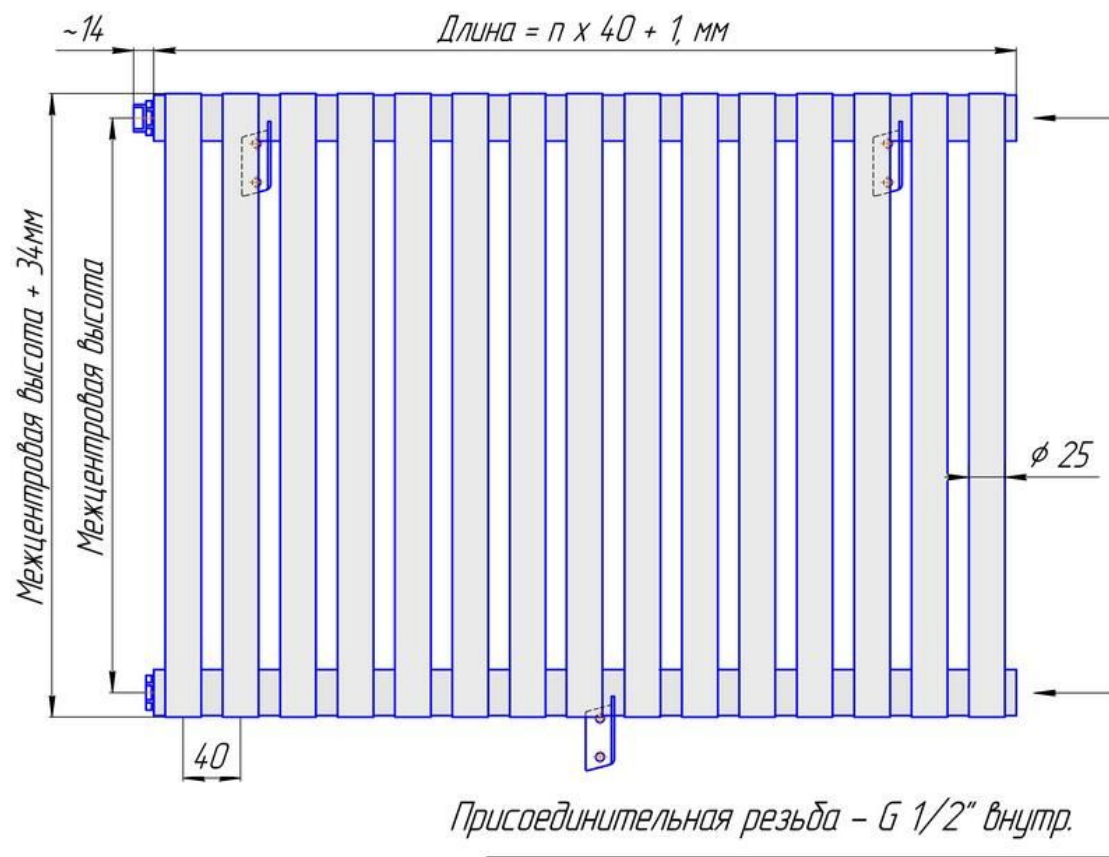

Гармония А 25-1 нв

Гармония А 25-2 нв

Радиатор "Гармония А25 нв", монтажная схема

Присоединительная резьба - G 1/2" внутр.

Радиатор Гармония А25 настенный боковой подвод, монтажная схема

Радиатор Гармония А25, монтажная схема