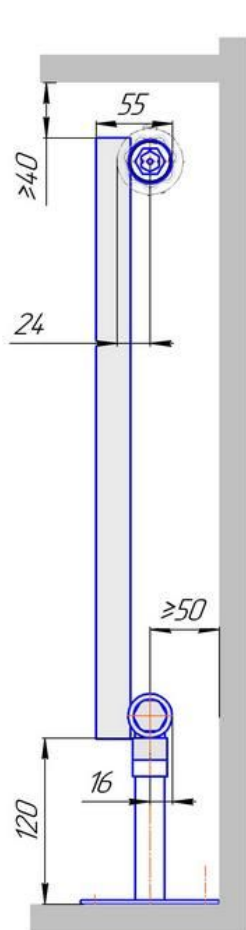

Радиатор Гармония А25 напольный с нижним подводом, монтажная схема

Радиатор "Гармония А25 нп нв", монтажная схема

Гармония А 25-1 нп нв

Гармония А 25-2 нп нв

Присоединительная резьба - G 1/2" внутр.

Радиатор Гармония А25 напольный боковой подвод, монтажная схема

Гармония А 25-1 нв

Гармония А 25-2 нв

Радиатор "Гармония А25 нв", монтажная схема

Присоединительная резьба - G 1/2" внутр.

Радиатор Гармония А25 настенный боковой подвод, монтажная схема

Радиатор Гармония А25, монтажная схема

Радиатор Гармония А25 настенный с нижним подводом, монтажная схема

Радиатор "Гармония А25 нп", монтажная схема

Присоединительная резьба - G 1/2" внутр.