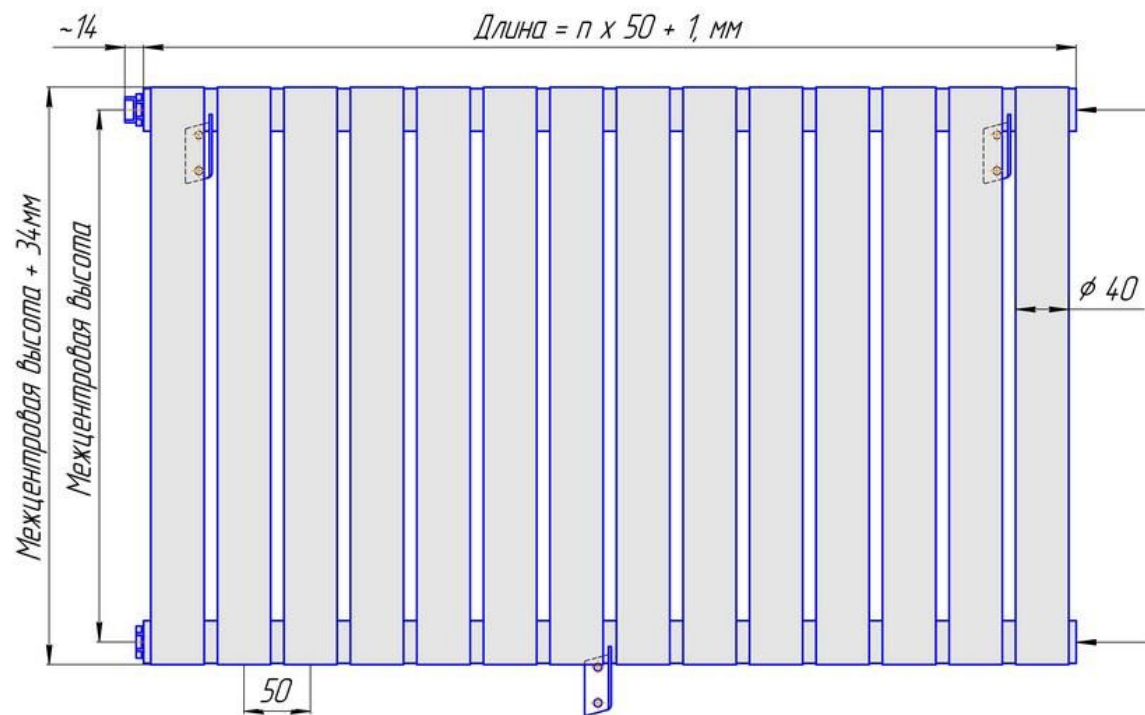

Радиатор Гармония А40 настенный боковой подвод, монтажная схема

Радиаторы "Гармония А40", монтажная схема

Присоединительная резьба - G 1/2" внутр.