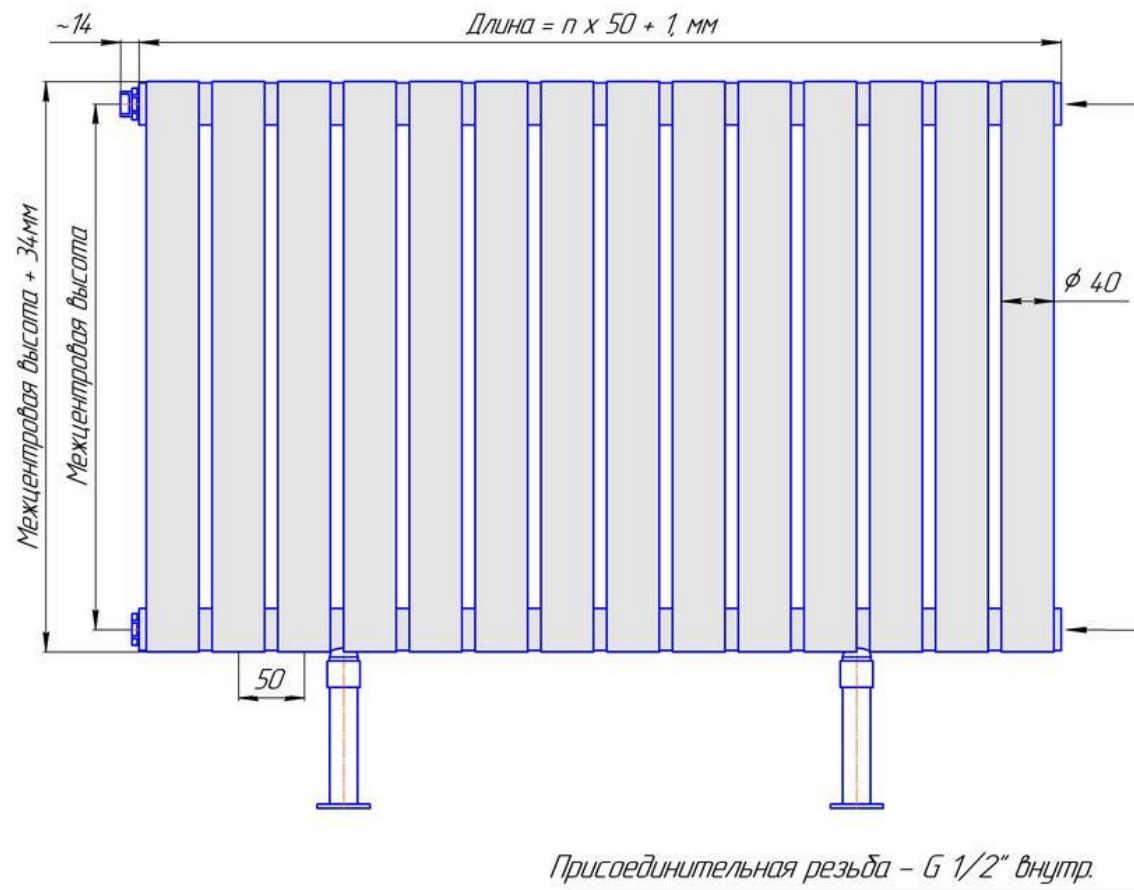

# Радиатор Гармония А40 напольный боковой подвод, монтажная схема

Радиаторы "Гармония А40 нв", монтажная схема

Гармония А40 1 нв

Гармония А40 2 нв

Присоединительная резьба - G 1/2" внутр.

# Радиатор Гармония А40 напольный с нижним подводом, монтажная схема

Радиатор "Гармония А40 нп нв", монтажная схема