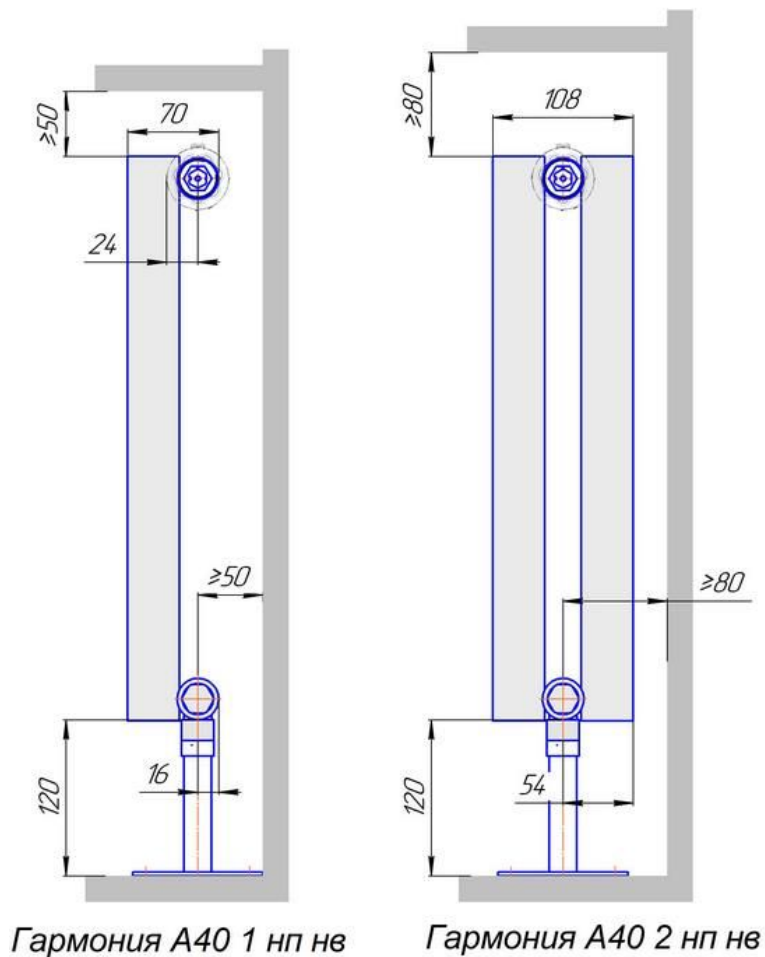

# Радиатор Гармония А40 напольный боковой подвод, монтажная схема

Радиаторы "Гармония А40 нв", монтажная схема

Гармония А40 1 нв

Гармония А40 2 нв

Присоединительная резьба - G 1/2" внутр.

# Радиатор Гармония А40 напольный с нижним подводом, монтажная схема

Радиатор "Гармония А40 нп нв", монтажная схема

# Радиатор Гармония А40 настенный боковой подвод, монтажная схема

Радиаторы "Гармония А40", монтажная схема

Присоединительная резьба - G 1/2" внутр.