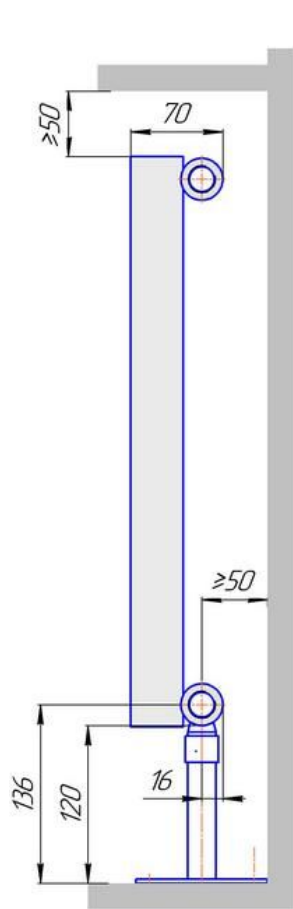

# Радиатор Гармония А40 напольный боковой подвод, монтажная схема

Радиаторы "Гармония А40 нв", монтажная схема

Гармония А40 1 нв

Гармония А40 2 нв

Присоединительная резьба - G 1/2" внутр.

# Радиатор Гармония А40 напольный с нижним подводом, монтажная схема

Радиатор "Гармония А40 нп нв", монтажная схема

# Радиатор Гармония А40 настенный боковой подвод, монтажная схема

Радиаторы "Гармония А40", монтажная схема

Присоединительная резьба - G 1/2" внутр.

# Радиатор Гармония А40 настенный с нижним подводом, монтажная схема

Радиатор Гармония А40 нп, монтажная схема