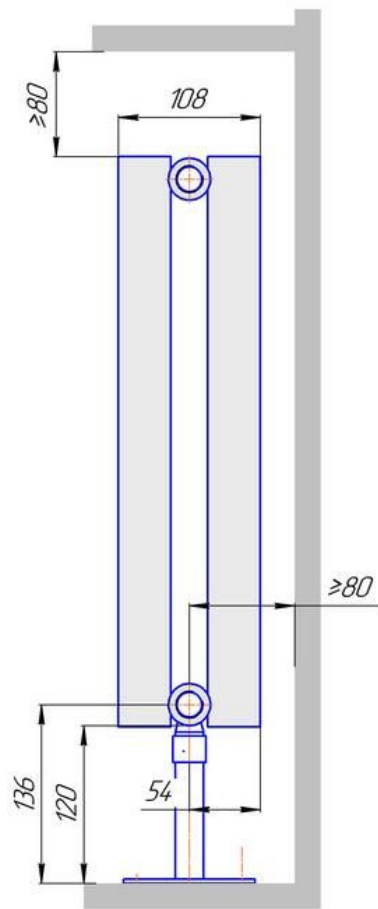

# Радиатор Гармония А40 напольный боковой подвод, монтажная схема

Радиаторы "Гармония А40 нв", монтажная схема

Гармония А40 1 нв

Гармония А40 2 нв

Присоединительная резьба - G 1/2" внутр.

# Радиатор Гармония А40 напольный с нижним подводом, монтажная схема

Радиатор "Гармония А40 нп нв", монтажная схема

# Радиатор Гармония А40 настенный боковой подвод, монтажная схема

Радиаторы "Гармония А40", монтажная схема

Присоединительная резьба - G 1/2" внутр.