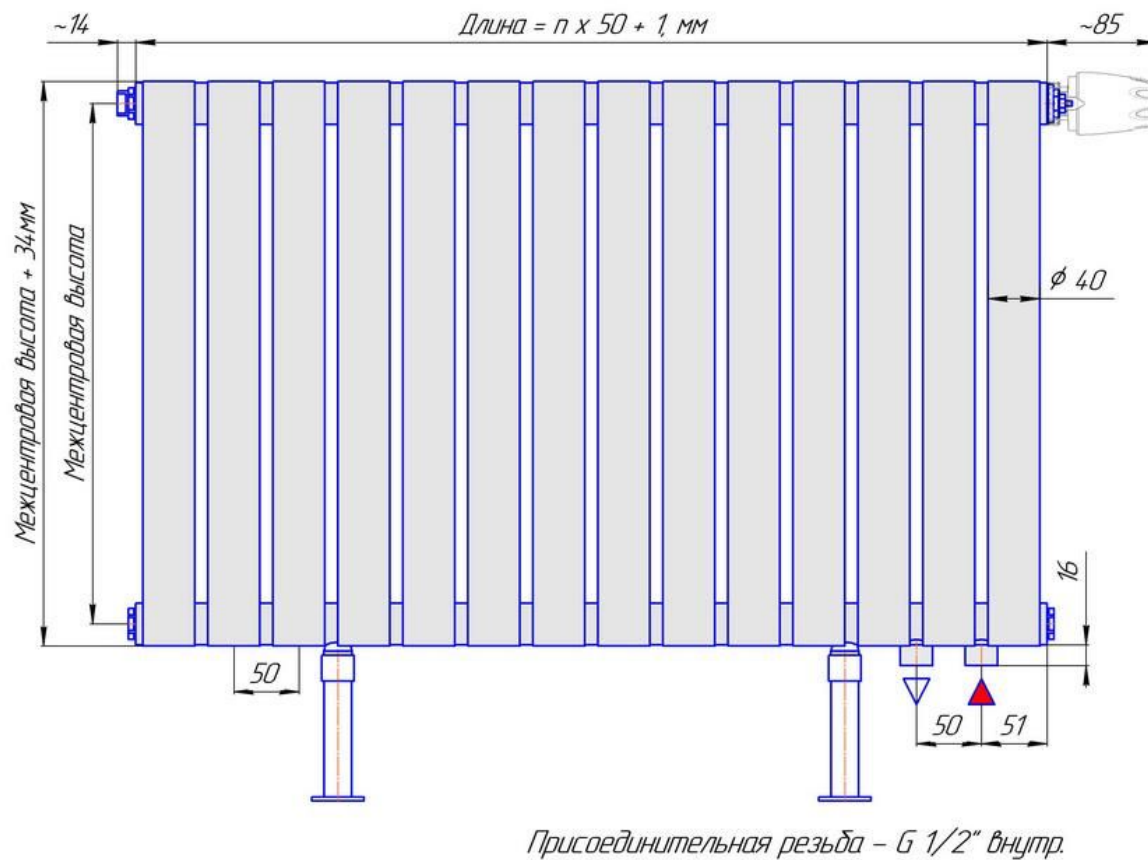

Радиатор Гармония А40 напольный с нижним подводом, монтажная схема

Радиатор "Гармония А40 нп нв", монтажная схема