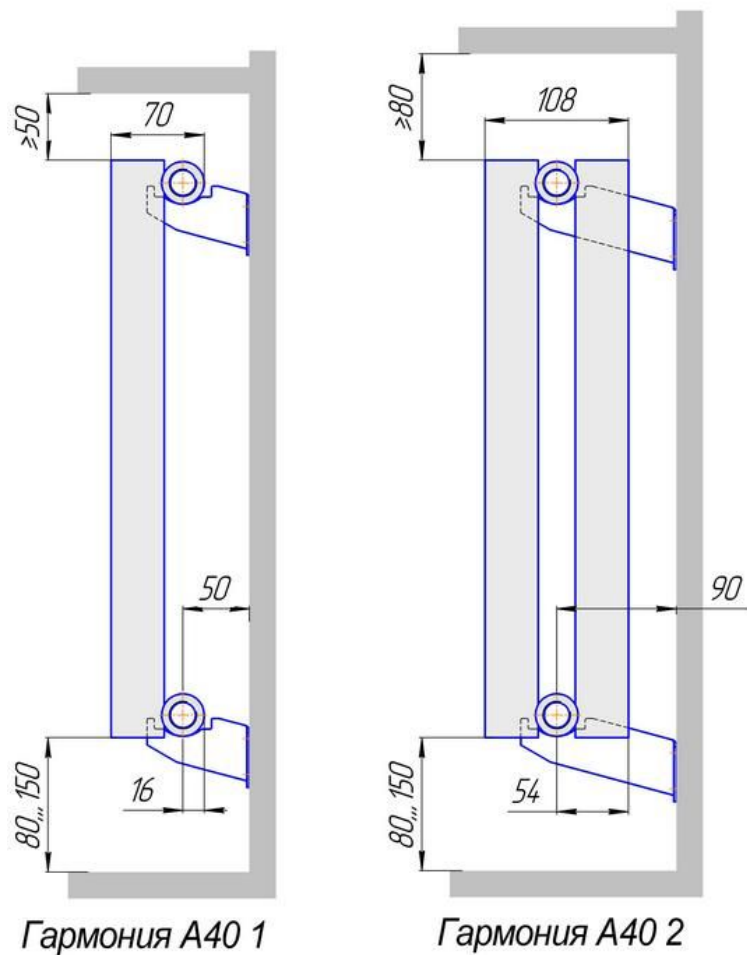

# Радиатор Гармония А40 напольный боковой подвод, монтажная схема

Радиаторы "Гармония А40 нв", монтажная схема

Гармония А40 1 нв

Гармония А40 2 нв

Присоединительная резьба - G 1/2" внутр.

# Радиатор Гармония А40 напольный с нижним подводом, монтажная схема

Радиатор "Гармония А40 нп нв", монтажная схема

# Радиатор Гармония А40 настенный боковой подвод, монтажная схема

Радиаторы "Гармония А40", монтажная схема

Присоединительная резьба - G 1/2" внутр.