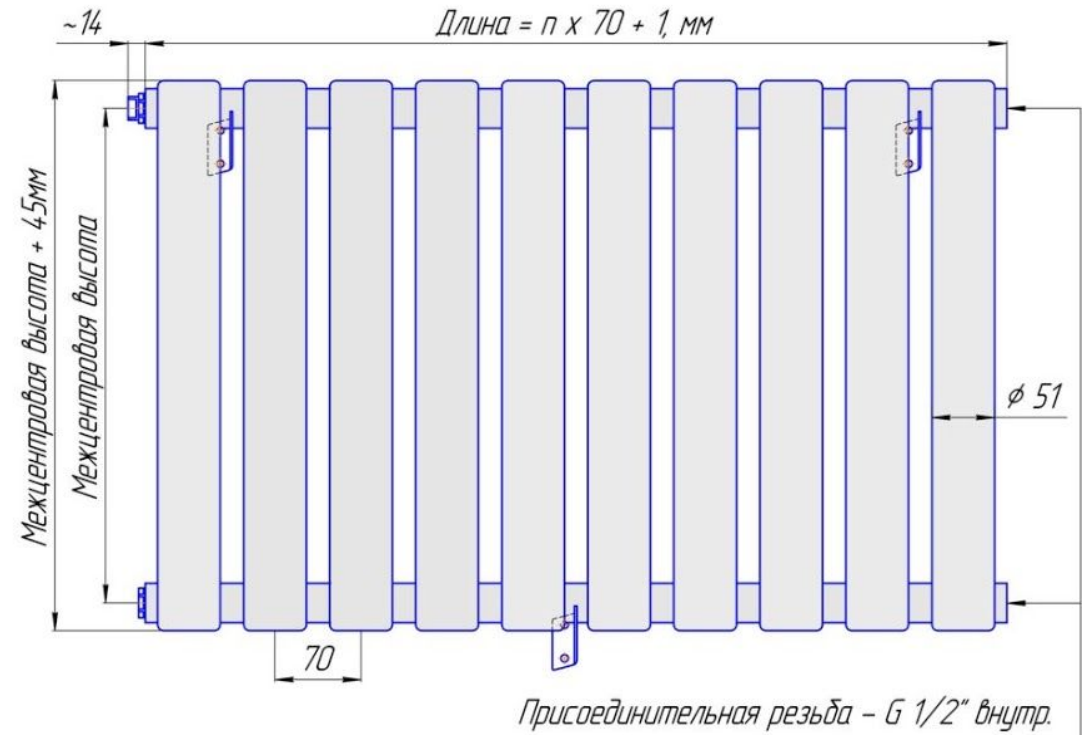

# Радиатор Гармония настенная с боковым подводом, монтажная схема

Радиаторы "Гармония", монтажные схемы

Гармония 1

Гармония 2