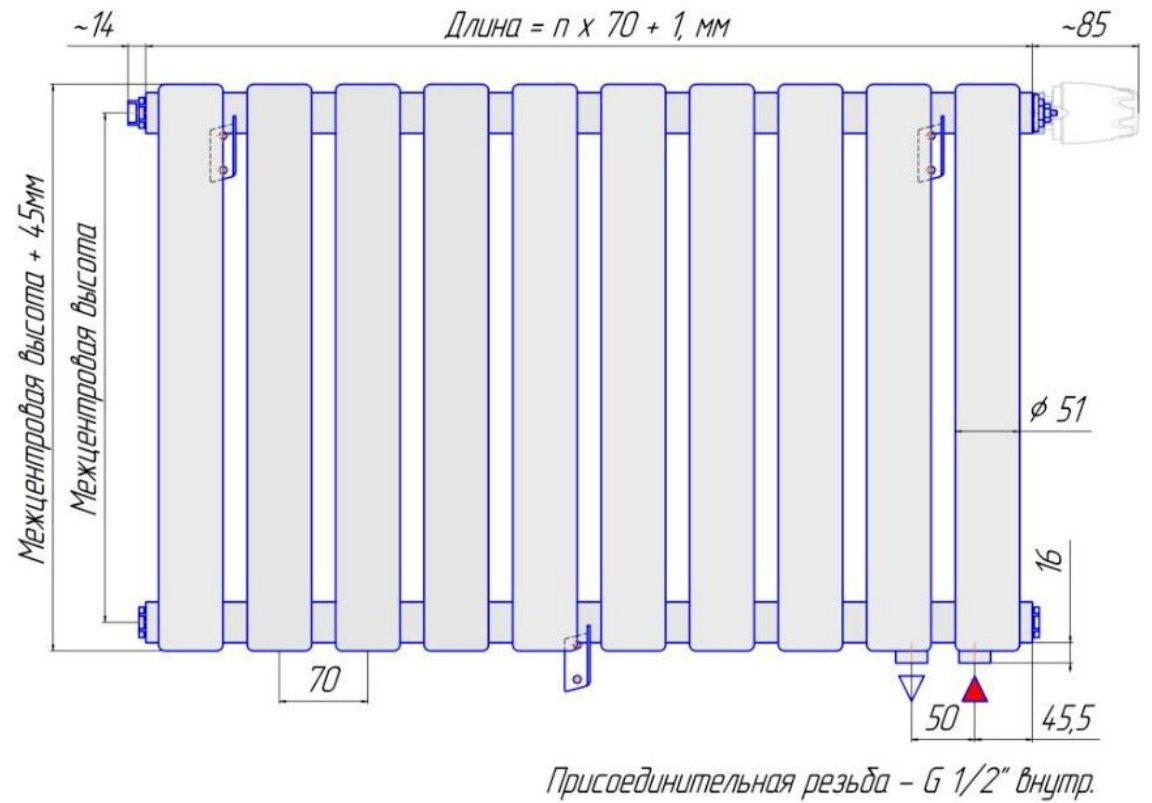

# Радиатор Гармония настенная с нижним подводом, монтажная схема

Радиаторы "Гармония нп", монтажные схемы