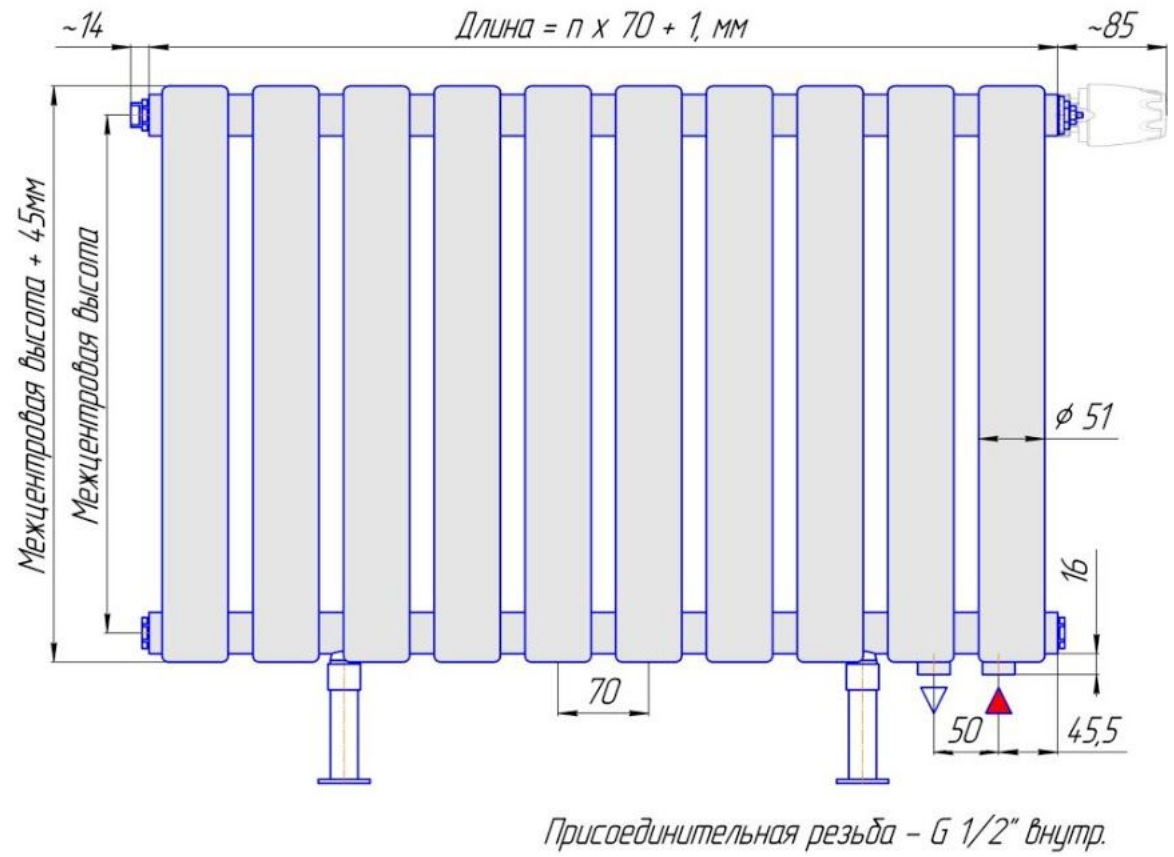

Радиатор Гармония напольная с нижним подводом, монтажная схема

Радиаторы "Гармония нп", монтажные схемы