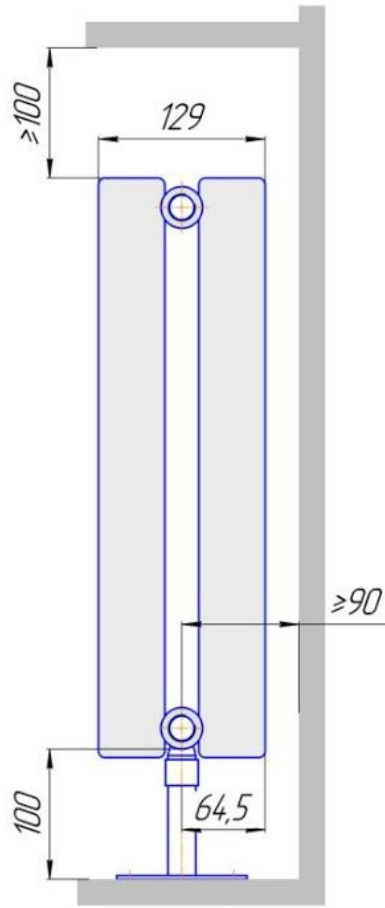

# Радиатор Гармония настенная с боковым подводом, монтажная схема

Радиаторы "Гармония", монтажные схемы

Гармония 1

Гармония 2

# Радиатор Гармония напольная с нижним подводом, монтажная схема

Радиаторы "Гармония нп", монтажные схемы

# Радиатор Гармония напольная с боковым подводом, монтажная схема

Радиаторы "Гармония нв", монтажные схемы

Гармония 1 нв

Гармония 2 нв