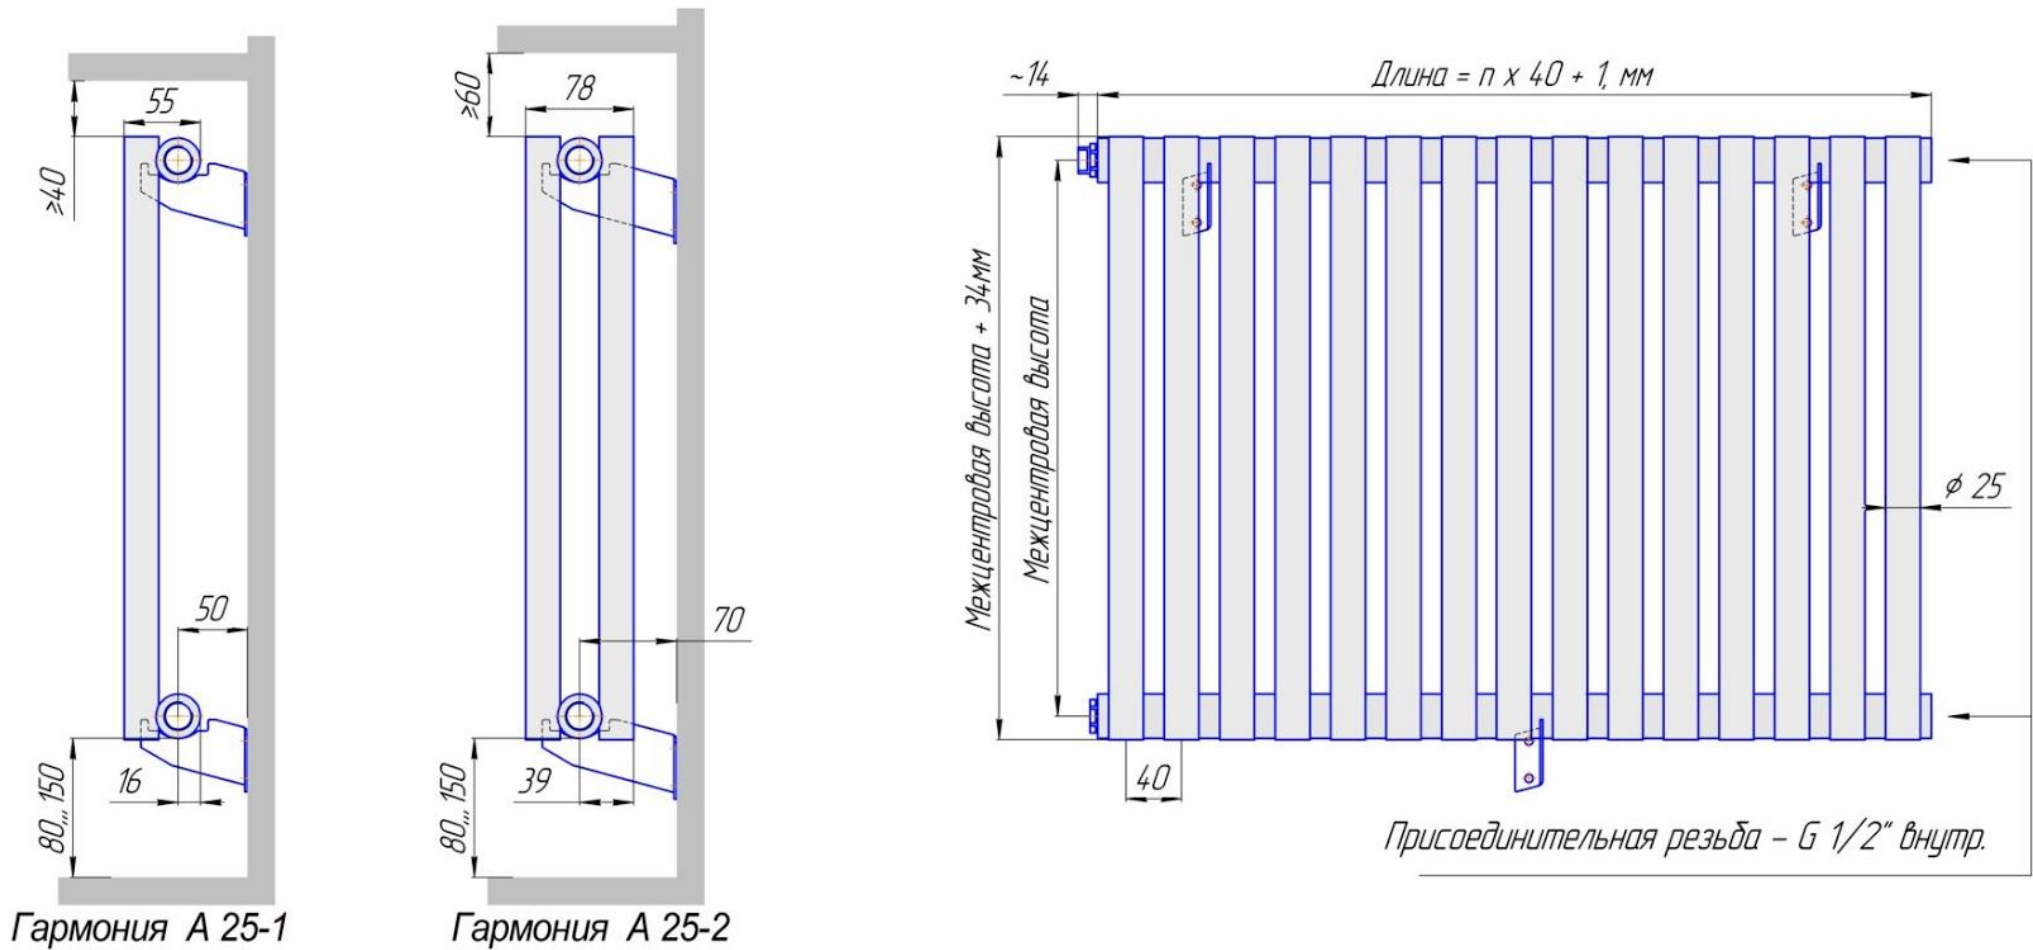

Радиатор Гармония А25 настенный с боковым подводом, монтажная схема

Радиатор Гармония А25, монтажная схема