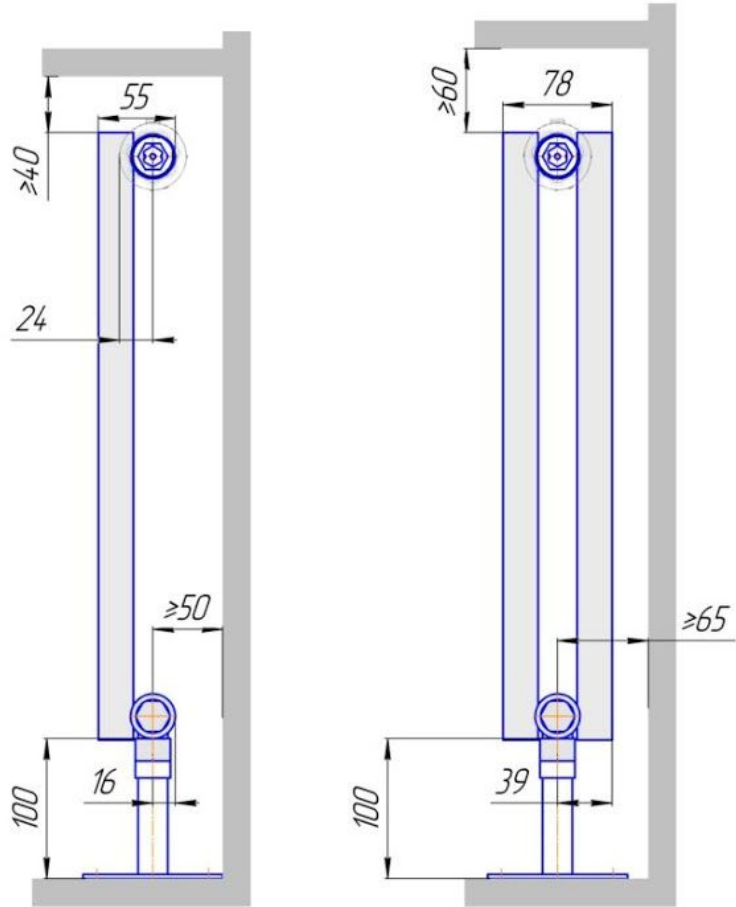

Радиатор Гармония А25 напольный с нижним подводом, монтажная схема

Радиатор "Гармония А25 нп нв", монтажная схема

Гармония А 25-1 нп нв

Гармония А 25-2 нп нв

Присоединительная резьба - G 1/2" внутр.

Радиатор Гармония А25 напольный с боковым подводом, монтажная схема

Радиатор "Гармония А25 нв", монтажная схема

Радиатор Гармония А25 настенный с боковым подводом, монтажная схема

Радиатор Гармония А25, монтажная схема

Радиатор Гармония А25 настенный с нижним подводом, монтажная схема

Радиатор "Гармония А25 нп", монтажная схема