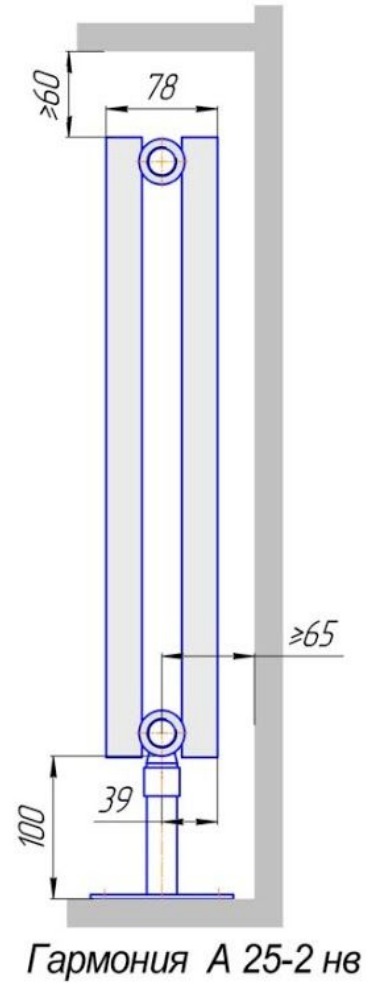

Радиатор Гармония А25 напольный с нижним подводом, монтажная схема

Радиатор "Гармония А25 нп нв", монтажная схема

Гармония А 25-1 нп нв

Гармония А 25-2 нп нв

Присоединительная резьба - G 1/2" внутр.

Радиатор Гармония А25 напольный с боковым подводом, монтажная схема

Радиатор "Гармония А25 нв", монтажная схема

Радиатор Гармония А25 настенный с боковым подводом, монтажная схема

Радиатор Гармония А25, монтажная схема

Радиатор Гармония А25 настенный с нижним подводом, монтажная схема

Радиатор "Гармония А25 нп", монтажная схема