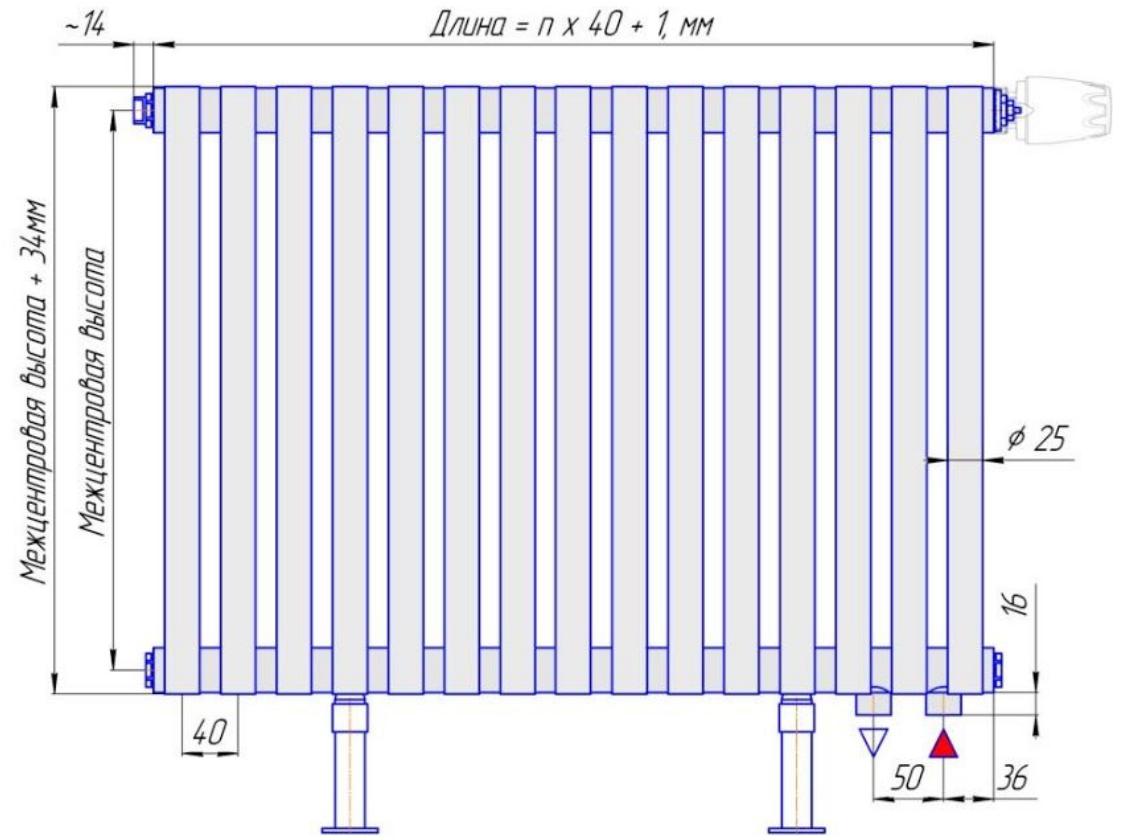

Радиатор Гармония А25 напольный с нижним подводом, монтажная схема

Радиатор "Гармония А25 нп нв", монтажная схема

Гармония А 25-1 нп нв

Гармония А 25-2 нп нв

Присоединительная резьба - G 1/2" внутр.

Радиатор Гармония А25 напольный с боковым подводом, монтажная схема