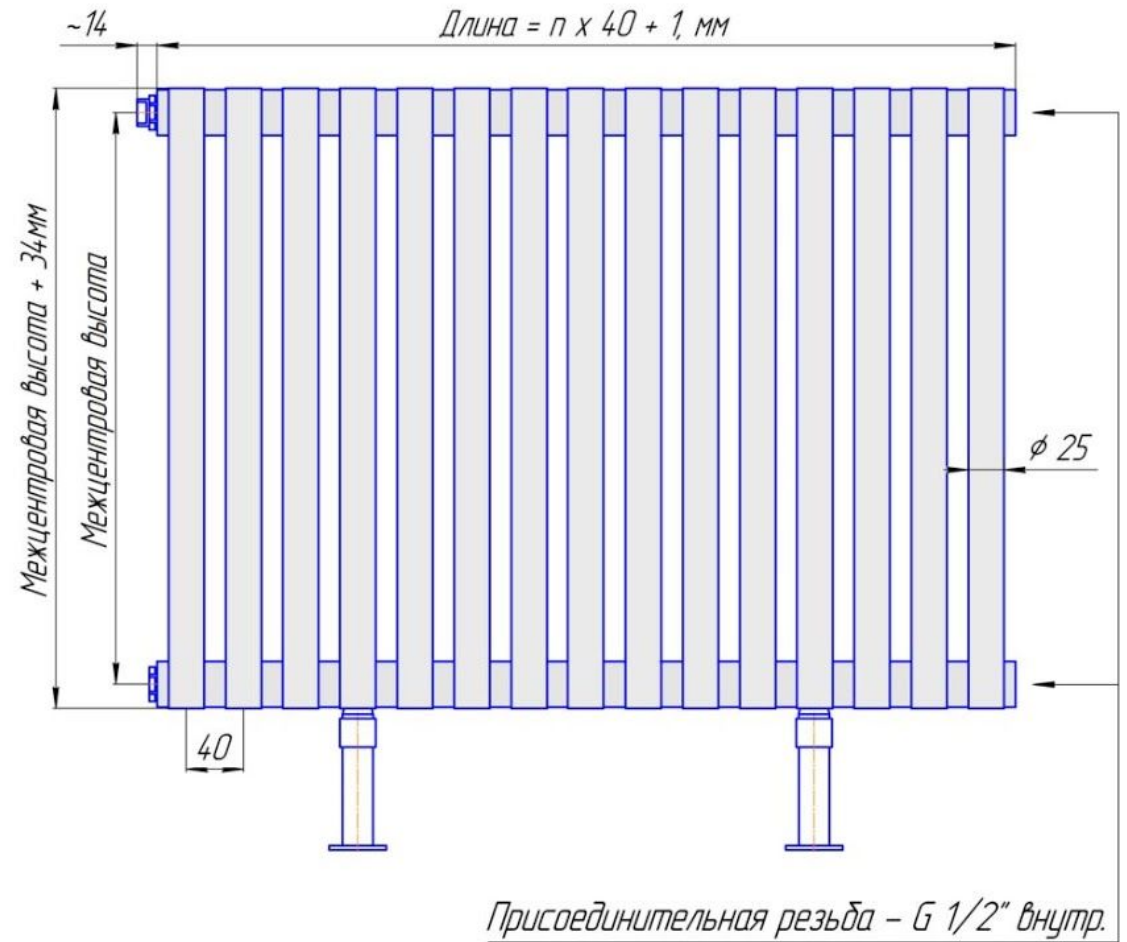

Радиатор Гармония А25 напольный с боковым подводом, монтажная схема

Радиатор "Гармония А25 нв", монтажная схема