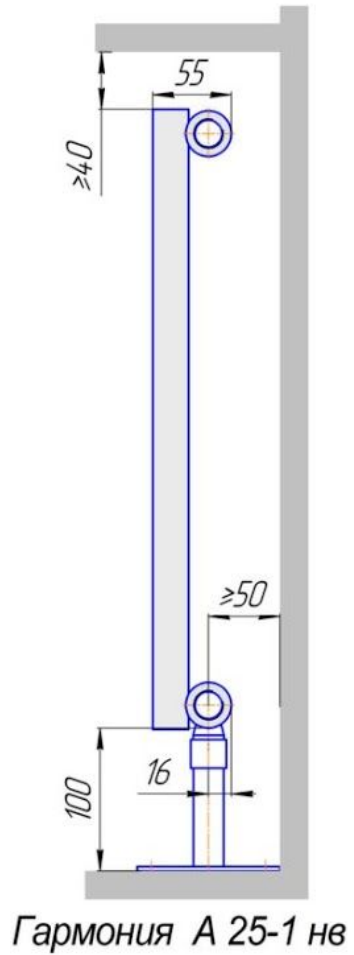

Радиатор Гармония А25 напольный с нижним подводом, монтажная схема

Радиатор "Гармония А25 нп нв", монтажная схема

Гармония А 25-1 нп нв

Гармония А 25-2 нп нв

Присоединительная резьба - G 1/2" внутр.

Радиатор Гармония А25 напольный с боковым подводом, монтажная схема

Радиатор "Гармония А25 нв", монтажная схема

Радиатор Гармония А25 настенный с боковым подводом, монтажная схема

Радиатор Гармония А25, монтажная схема

Радиатор Гармония А25 настенный с нижним подводом, монтажная схема

Радиатор "Гармония А25 нп", монтажная схема