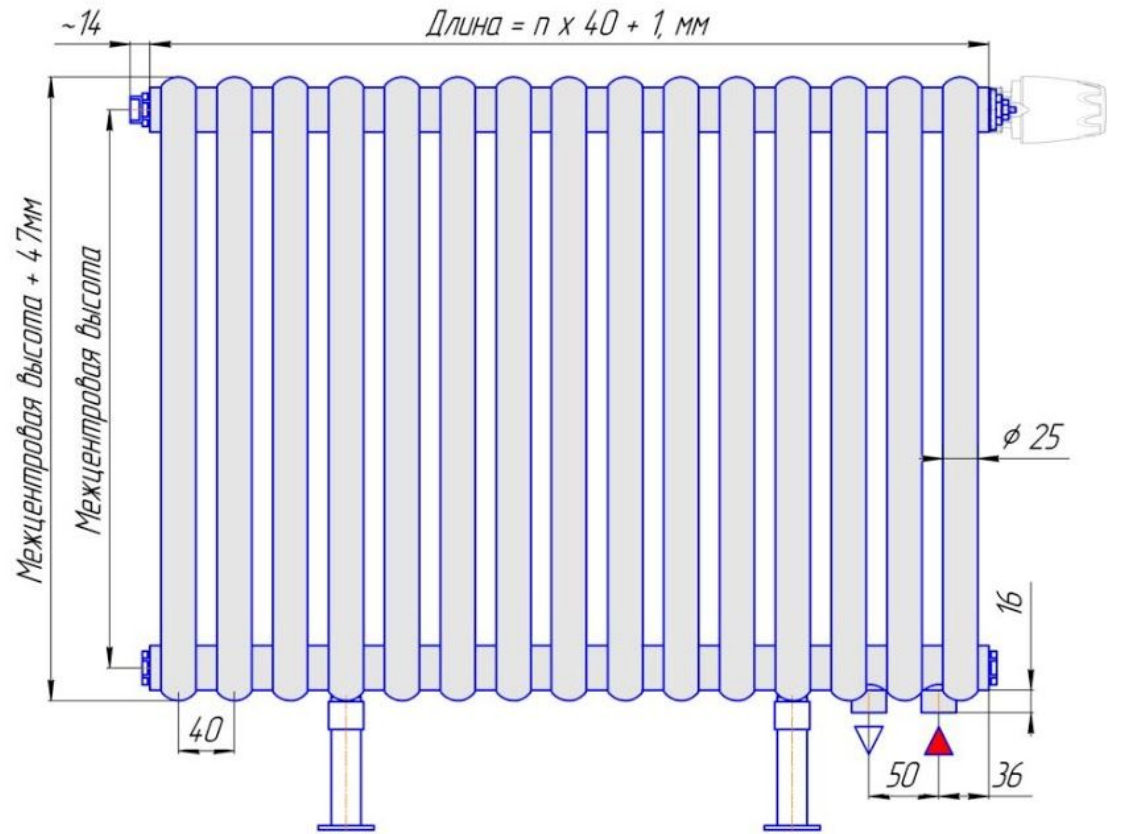

# Радиатор Гармония С25 напольный с нижним подводом, монтажная схема

Радиатор "Гармония С25 нп нв", монтажная схема

Гармония С25-1 нп нв

Гармония С25-2 нп нв

Присоединительная резьба - G 1/2" внутр.

# Радиатор Гармония С25 напольный с боковым подводом, монтажная схема

Радиатор "Гармония С25", монтажная схема