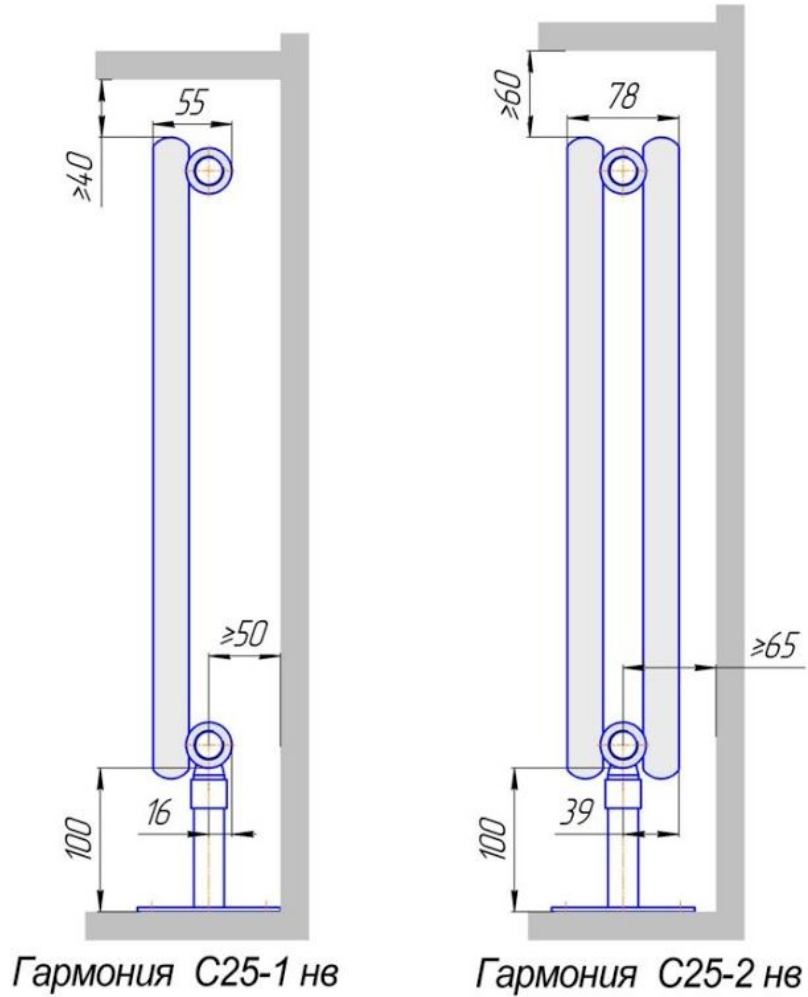

# Радиатор Гармония С25 напольный с нижним подводом, монтажная схема

Радиатор "Гармония С25 нп нв", монтажная схема

Гармония С25-1 нп нв

Гармония С25-2 нп нв

Присоединительная резьба - G 1/2" внутр.

# Радиатор Гармония С25 напольный с боковым подводом, монтажная схема

Радиатор "Гармония С25", монтажная схема

# Радиатор Гармония С25 настенный с нижним подводом, монтажная схема

Радиатор "Гармония С25 нп", монтажная схема

Гармония С25-1 нп

Гармония С25-2 нп

Присоединительная резьба - G 1/2" внутр.

# Радиатор Гармония С25 настенный с боковым подводом, монтажная схема

Радиатор "Гармония С25", монтажная схема