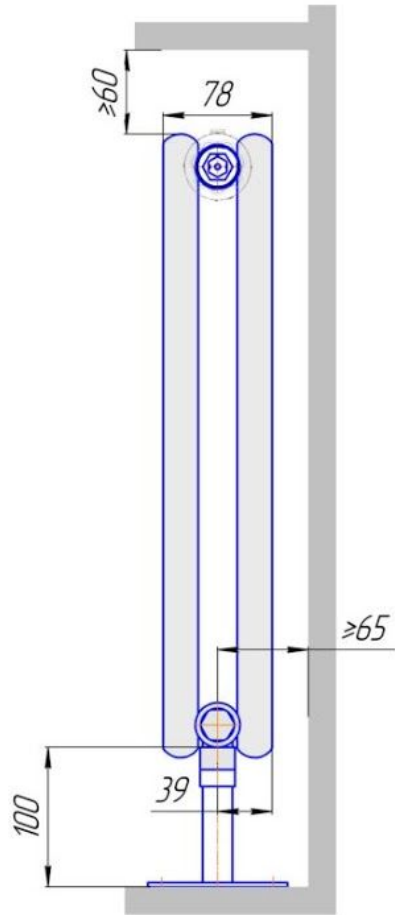

# Радиатор Гармония С25 напольный с нижним подводом, монтажная схема

Радиатор "Гармония С25 нп нв", монтажная схема

Гармония С25-1 нп нв

Гармония С25-2 нп нв

Присоединительная резьба - G 1/2" внутр.

# Радиатор Гармония С25 напольный с боковым подводом, монтажная схема

Радиатор "Гармония С25", монтажная схема

# Радиатор Гармония С25 настенный с нижним подводом, монтажная схема

Радиатор "Гармония С25 нп", монтажная схема

Гармония С25-1 нп

Гармония С25-2 нп

Присоединительная резьба - G 1/2" внутр.

# Радиатор Гармония С25 настенный с боковым подводом, монтажная схема

Радиатор "Гармония С25", монтажная схема