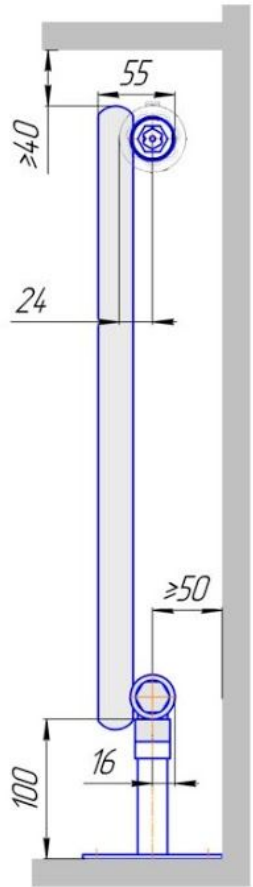

# Радиатор Гармония С25 напольный с нижним подводом, монтажная схема

Радиатор "Гармония С25 нп нв", монтажная схема

Гармония С25-1 нп нв

Гармония С25-2 нп нв

Присоединительная резьба - G 1/2" внутр.

# Радиатор Гармония С25 напольный с боковым подводом, монтажная схема

Радиатор "Гармония С25", монтажная схема

# Радиатор Гармония С25 настенный с нижним подводом, монтажная схема

Радиатор "Гармония С25 нп", монтажная схема

Гармония С25-1 нп

Гармония С25-2 нп

Присоединительная резьба - G 1/2" внутр.

# Радиатор Гармония С25 настенный с боковым подводом, монтажная схема

Радиатор "Гармония С25", монтажная схема