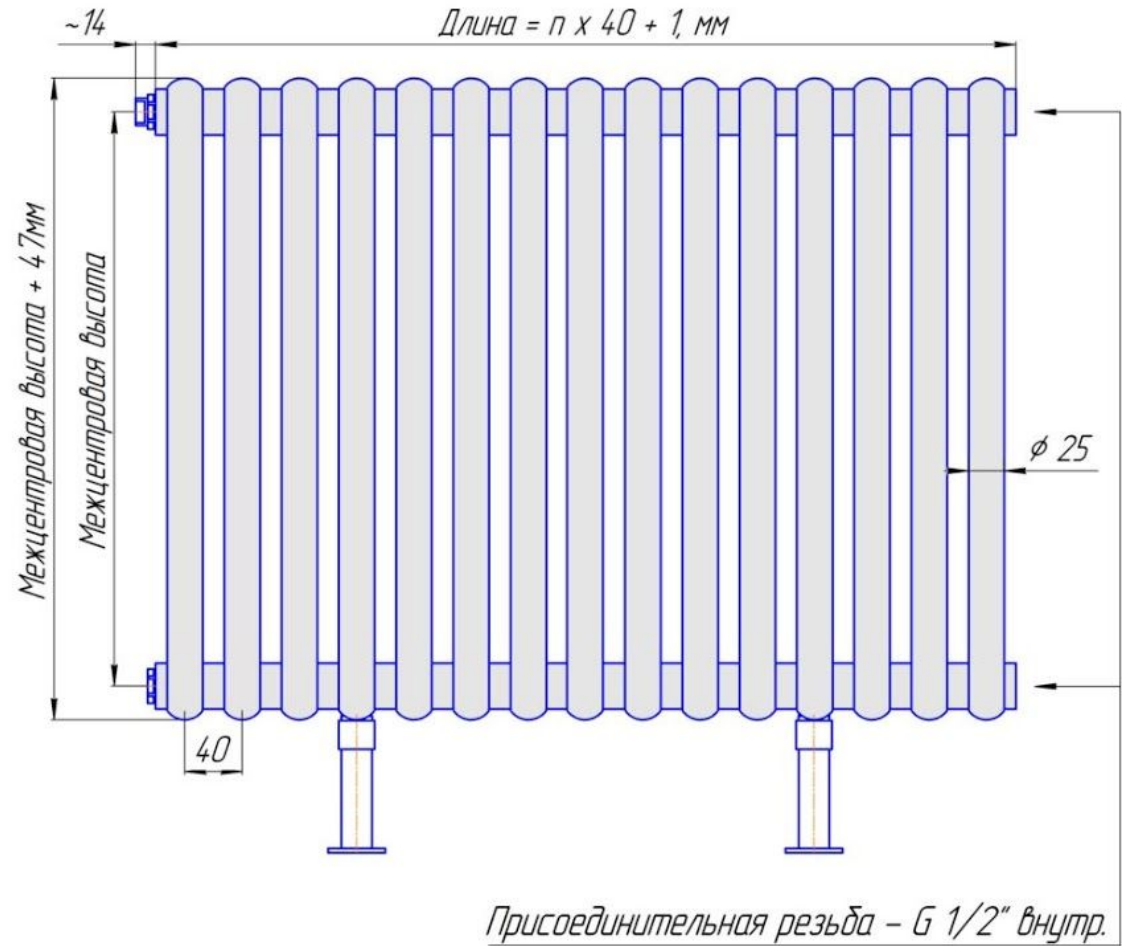

# Радиатор Гармония С25 напольный с нижним подводом, монтажная схема

Радиатор "Гармония С25 нп нв", монтажная схема

Гармония С25-1 нп нв

Гармония С25-2 нп нв

Присоединительная резьба - G 1/2" внутр.

# Радиатор Гармония С25 напольный с боковым подводом, монтажная схема

Радиатор "Гармония С25", монтажная схема