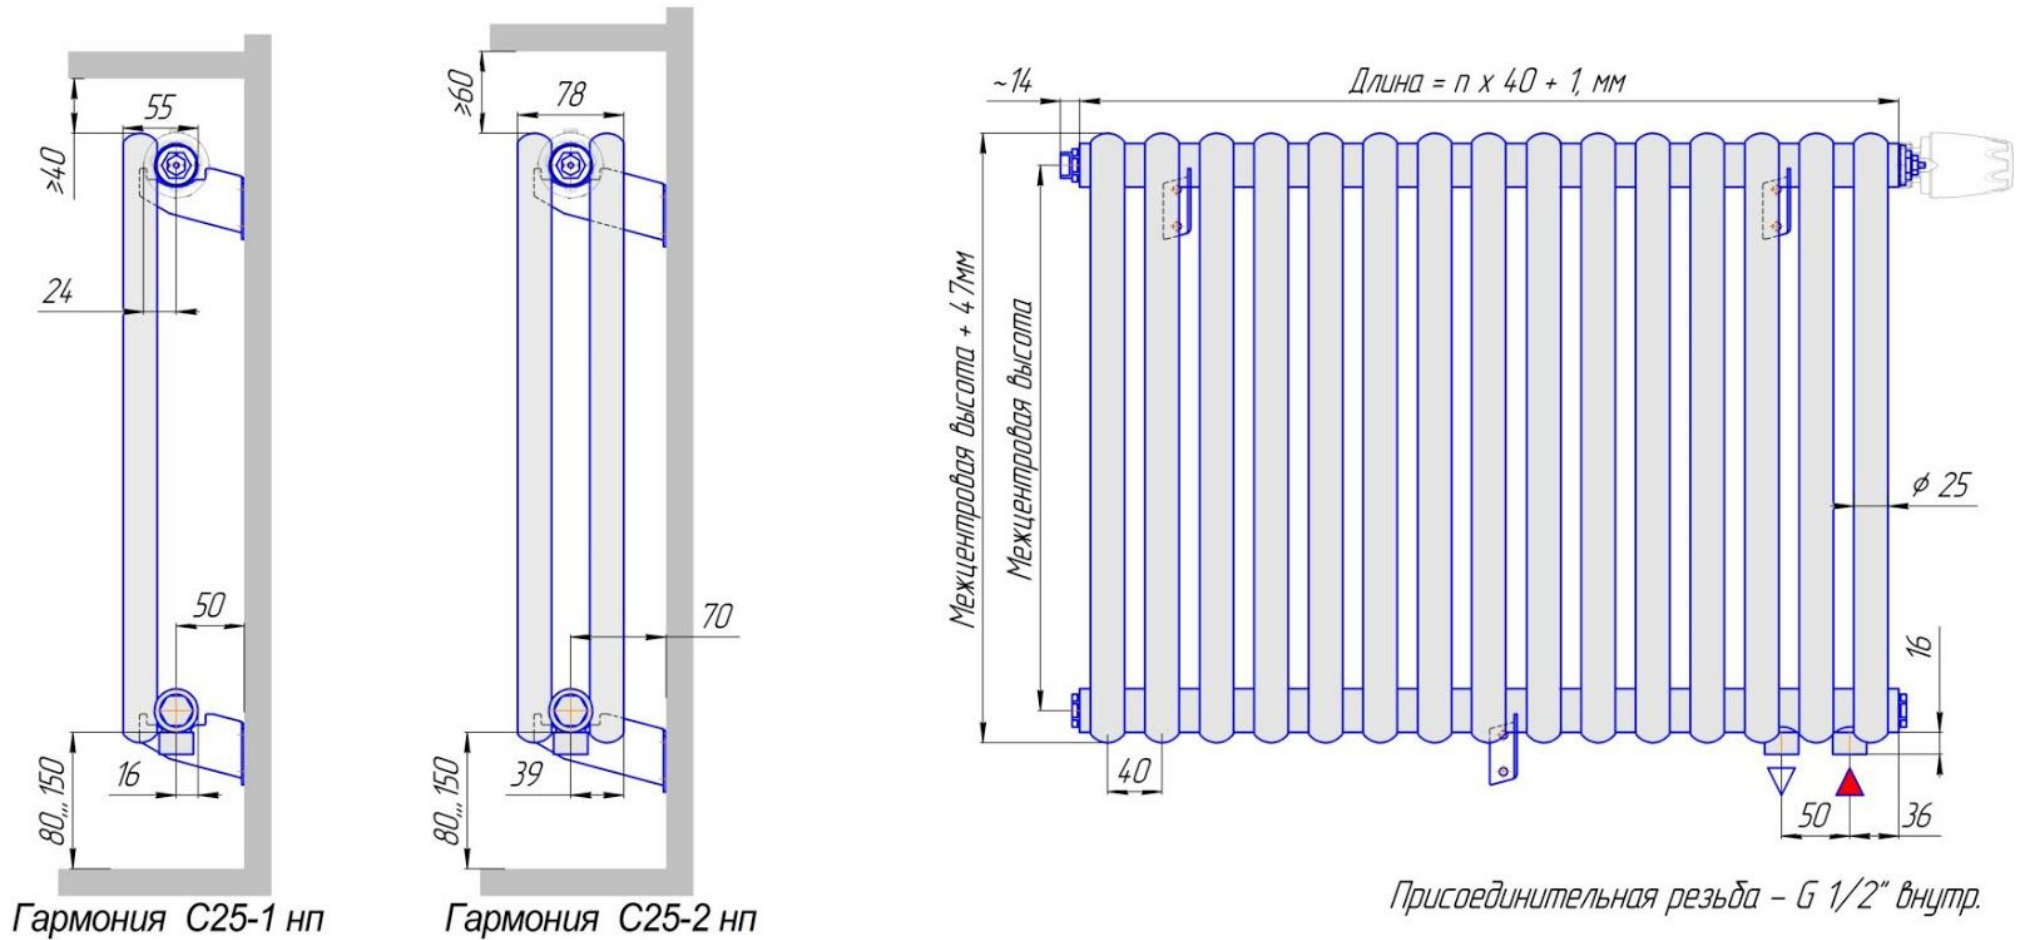

Радиатор Гармония С25 настенный с нижним подводом, монтажная схема

Радиатор "Гармония С25 нп", монтажная схема

Гармония С25-1 нп

Гармония С25-2 нп

Присоединительная резьба - G 1/2" внутр.